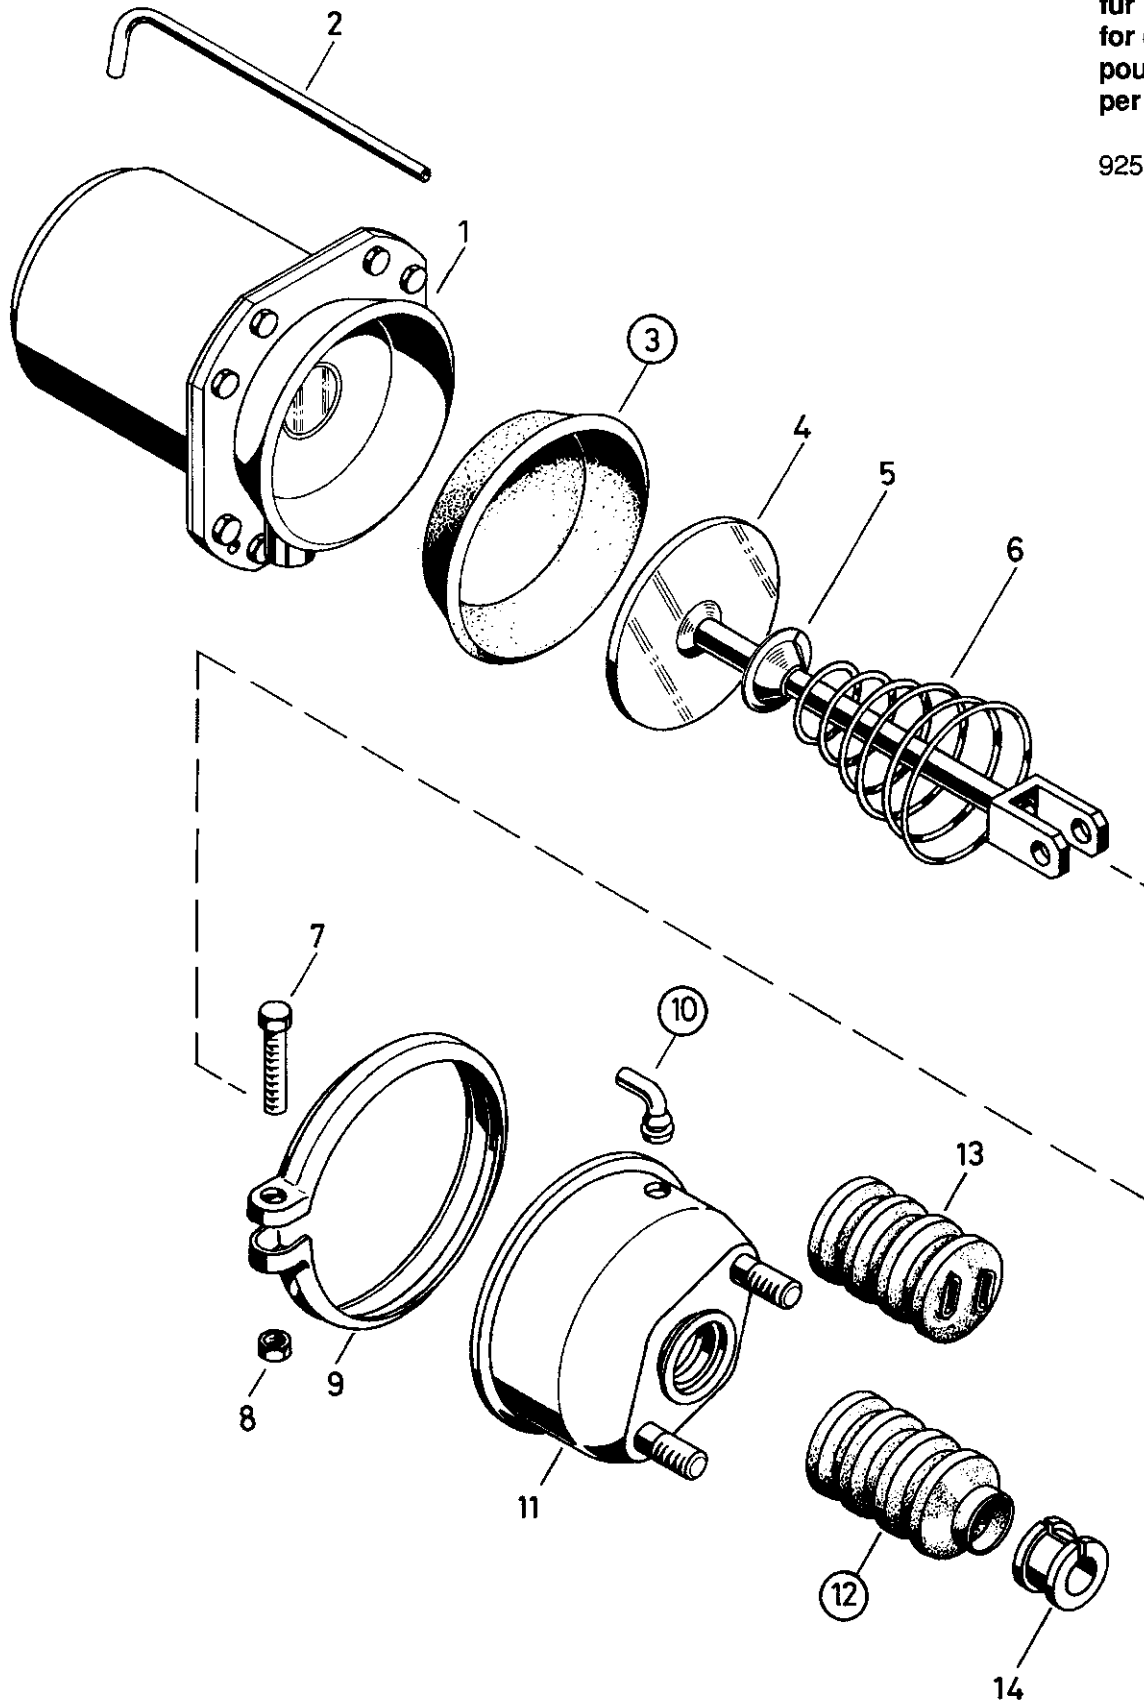

# Reparatursatz ♦ Jeu de réparation Repair kit ♦ Corredo di riparazione

925 328 000 2

○ = Les pièces sont dans la pochette  
○ = Particolare contenuto nel corredo

für Geräte:  
for devices:  
pour appareils:  
per apparecchi:

925 328 000 0

002  
005  
006  
008  
009  
010  
012  
016  
018  
019  
020  
021  
030  
031  
100  
102  
105  
107  
110  
112

○ = Diese Teile sind im Reparatursatz enthalten  
○ = These parts are included in the repair kit