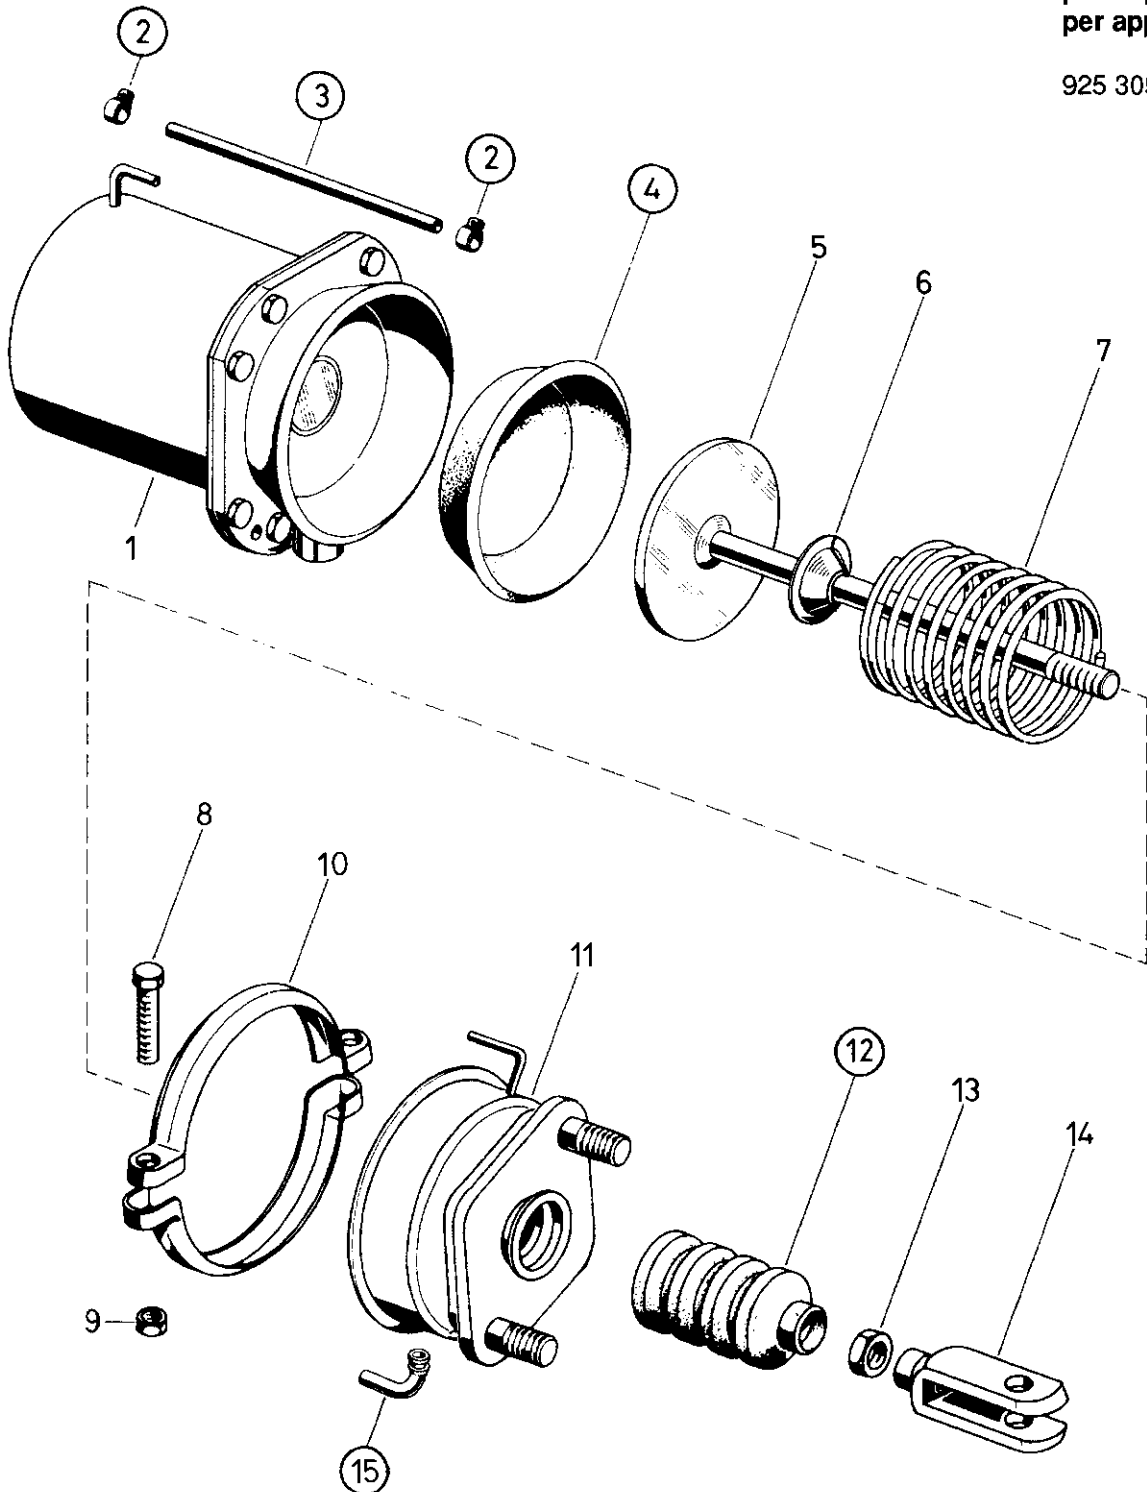

# Reparatursatz ♦ Jeu de réparation Repair kit ♦ Corredo di riparazione

925 305 002 2

○ = Les pièces sont dans la pochette  
○ = Particolare contenuto nel corredo

für Geräte:  
for devices:  
pour appareils:  
per apparecchi:

925 305 118 0

○ = Diese Teile sind im Reparatursatz enthalten  
○ = These parts are included in the repair kit

Änderungen bleiben vorbehalten © Copyright: WABCO Westinghouse Fahrzeugbremsen, Hannover.  
Nachdruck - auch auszugsweise - nur mit unserer Genehmigung.  
The right of amendment is reserved © copyright: WABCO Westinghouse Fahrzeugbremsen, Hannover.  
No part of this publication may be reproduced without our prior permission.  
Sous toute réserve de modifications © copyright: WABCO Westinghouse Fahrzeugbremsen, Hannover.  
Toute reproduction interdite sans autorisation préalable.  
Con riserva di eventuali modifiche © copyright: WABCO Westinghouse Fahrzeugbremsen, Hannover.  
Questa pubblicazione non può essere riprodotta, senza la nostra.