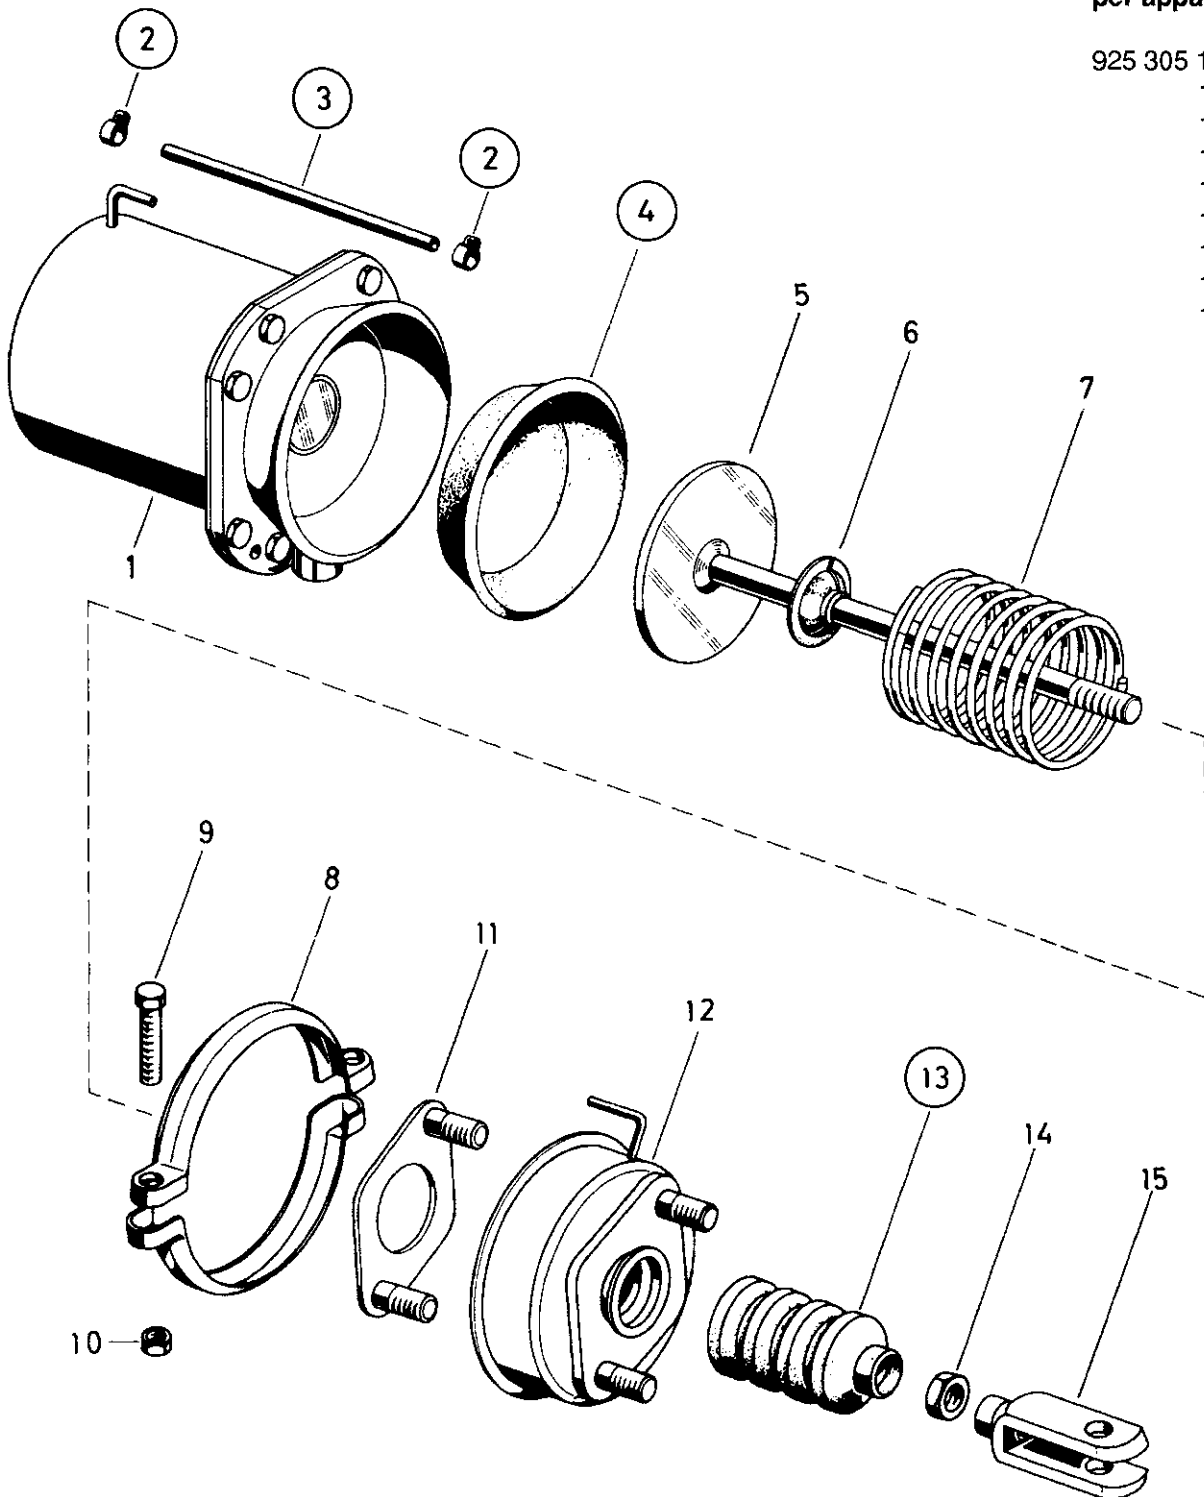

Reparatursatz ♦ Jeu de réparation Repair kit ♦ Corredo di riparazione

925 305 000 2

für Geräte:
for devices:
pour appareils:
per apparecchi:

925 305 111 0
115
116
118
119
121
126
130
140

○ = Les pièces sont dans la pochette
○ = Particolare contenuto nel corredo

○ = Diese Teile sind im Reparatursatz enthalten
○ = These parts are included in the repair kit

Änderungen bleiben vorbehalten © Copyright: WABCO Westinghouse Fahrzeugbremsen, Hannover.
Nachdruck - auch auszugsweise - nur mit unserer Genehmigung.
The right of amendment is reserved © copyright: WABCO Westinghouse Fahrzeugbremsen, Hannover.
No part of this publication may be reproduced without our prior permission.
Sous toute réserve de modifications © copyright: WABCO Westinghouse Fahrzeugbremsen, Hannover.
Toute reproduction interdite sans autorisation préalable.
Con riserva di eventuali modifiche © copyright: WABCO Westinghouse Fahrzeugbremsen, Hannover.