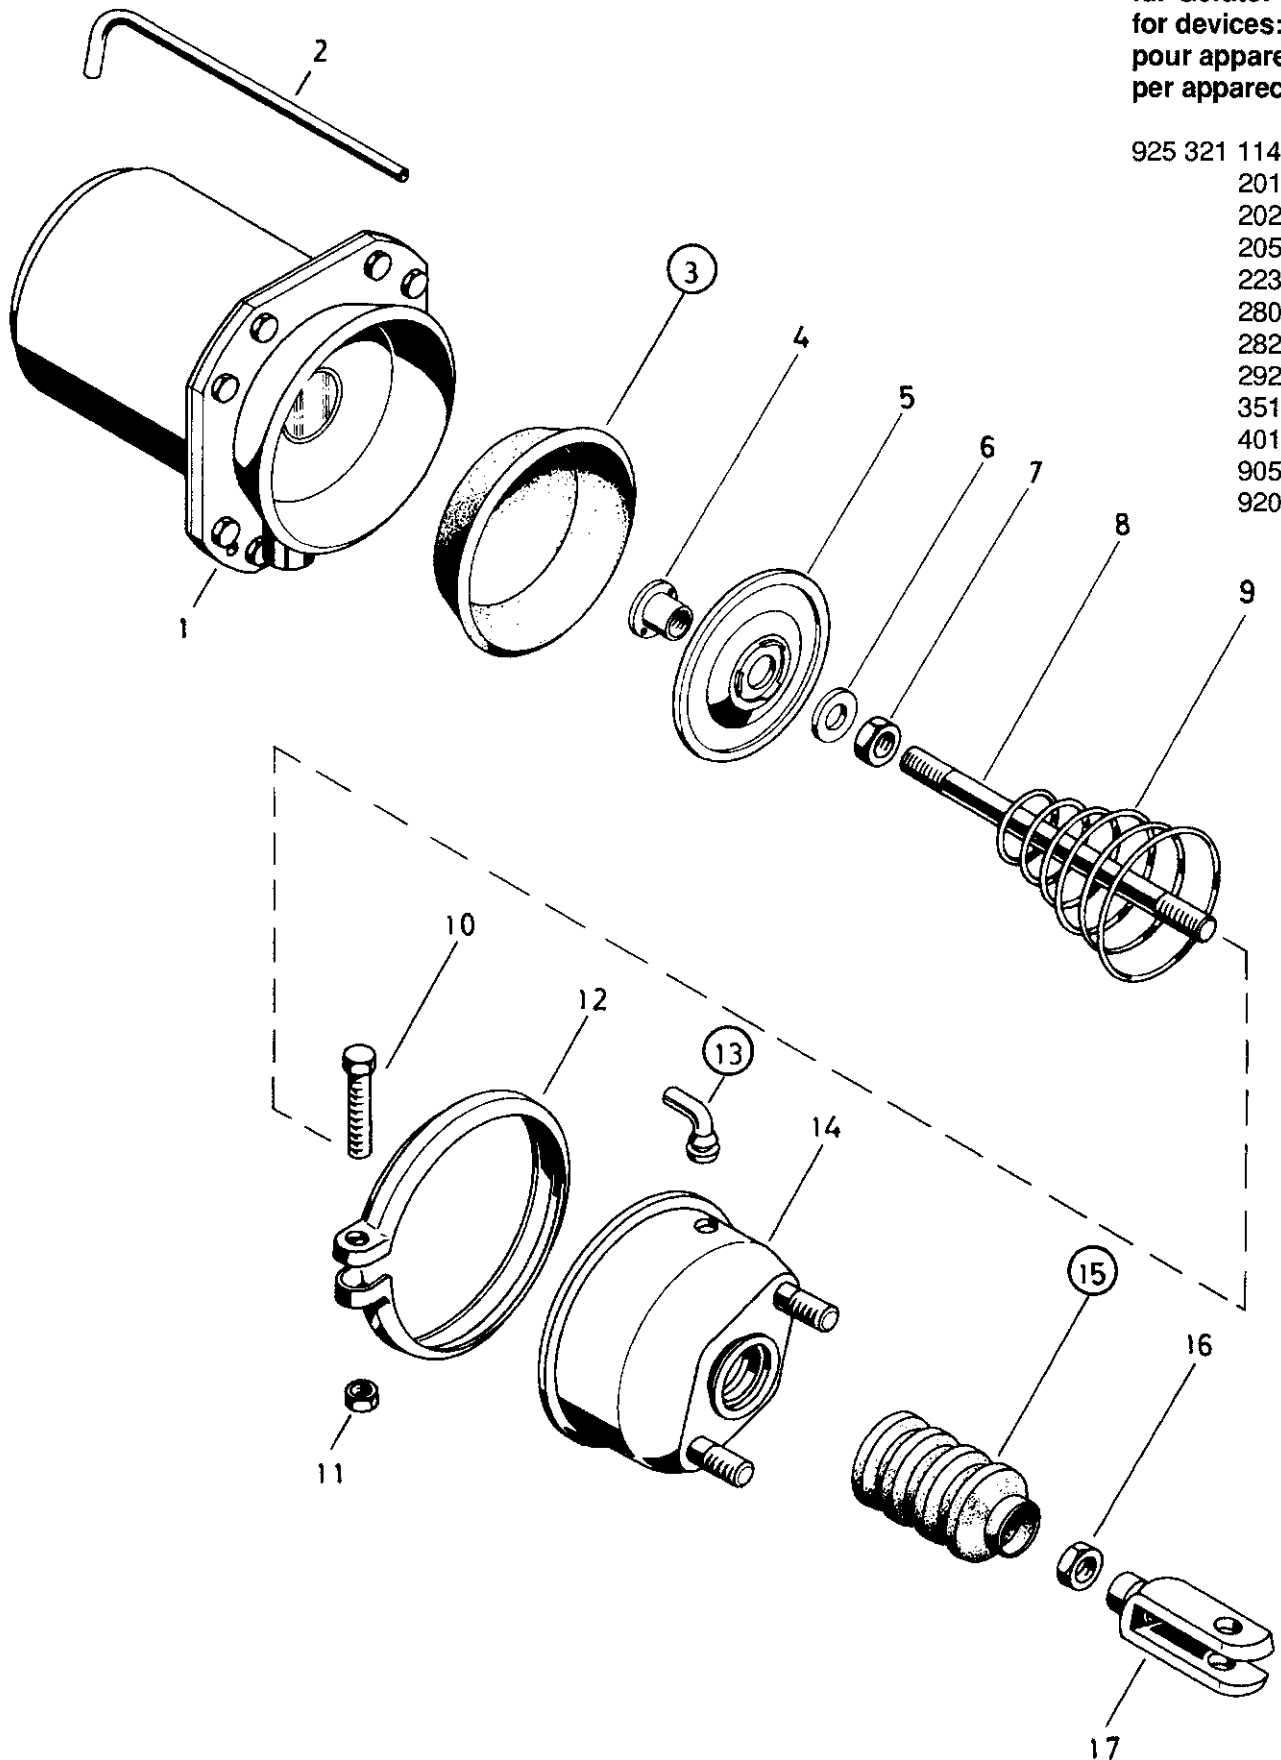

Reparatursatz ♦ Jeu de réparation Repair kit ♦ Corredo di riparazione

925 321 001 2

○ = Les pièces sont dans la pochette
○ = Particolare contenuto nel corredo

für Geräte:
for devices:
pour appareils:
per apparecchi:

925 321 114 0
201
202
205
223
280
282
292
351
401
905
920

○ = Diese Teile sind im Reparatursatz enthalten
○ = These parts are included in the repair kit

Änderungen bleiben vorbehalten © Copyright: WABCO Westinghouse Fahrzeugbremsen, Hannover.
Nachdruck - auch auszugsweise - nur mit unserer Genehmigung.
The right of amendment is reserved © copyright: WABCO Westinghouse Fahrzeugbremsen, Hannover.
No part of this publication may be reproduced without our prior permission.
Sous toute réserve de modifications © copyright: WABCO Westinghouse Fahrzeugbremsen, Hannover.
Toute reproduction interdite sans autorisation préalable.
Con riserva di eventuali modifiche © copyright: WABCO Westinghouse Fahrzeugbremsen, Hannover.
Questa pubblicazione non può essere riprodotta, senza la nostra.