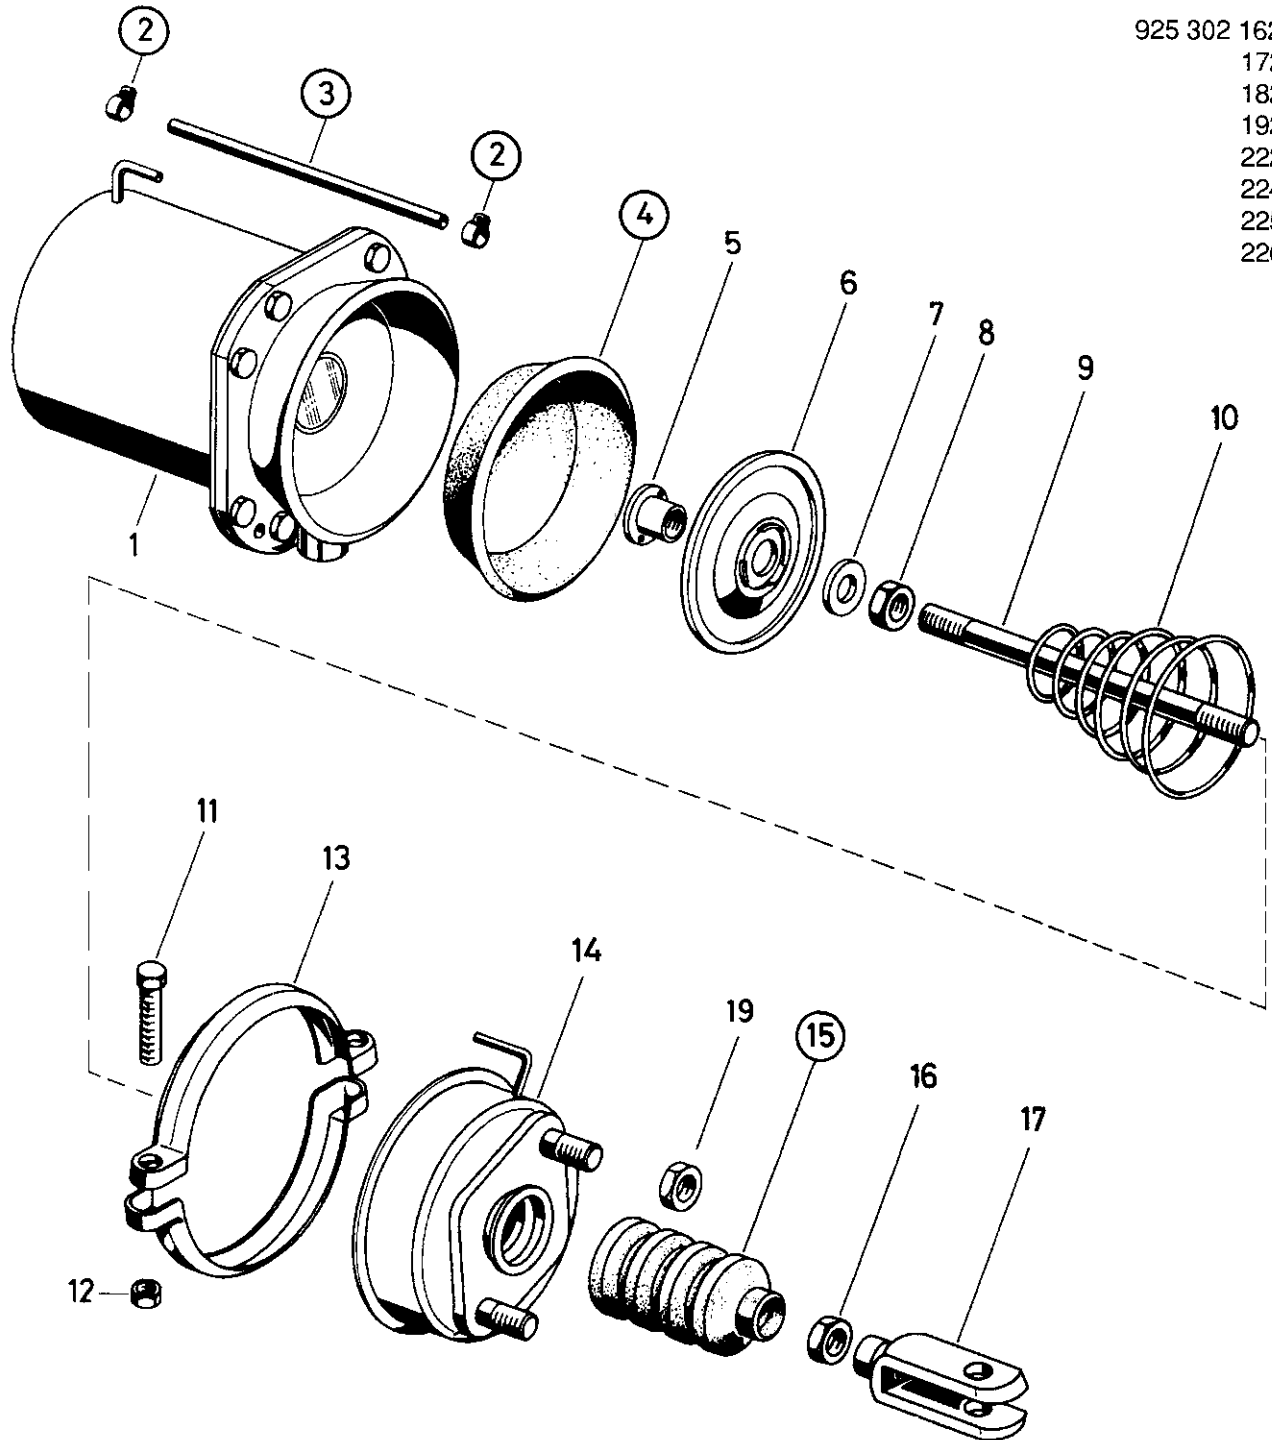

Reparatursatz ♦ Jeu de réparation Repair kit ♦ Corredo di riparazione

925 302 003 2

für Geräte:
for devices:
pour appareils:
per apparecchi:

925 302 162 0
172
182
192
222
224
225
226

○ = Les pièces sont dans la pochette
○ = Particolare contenuto nel corredo

○ = Diese Teile sind im Reparatursatz enthalten
○ = These parts are included in the repair kit

Änderungen bleiben vorbehalten © Copyright: WABCO Westinghouse Fahrzeugbremsen, Hannover.
Nachdruck - auch auszugsweise - nur mit unserer Genehmigung.
The right of amendment is reserved © copyright: WABCO Westinghouse Fahrzeugbremsen, Hannover.
No part of this publication may be reproduced without our prior permission.
Sous toute réserve de modifications © copyright: WABCO Westinghouse Fahrzeugbremsen, Hannover.
Toute reproduction interdite sans autorisation préalable.
Con riserva di eventuali modifiche © copyright: WABCO Westinghouse Fahrzeugbremsen, Hannover.
Questa pubblicazione non può essere riprodotta, senza la nostra.