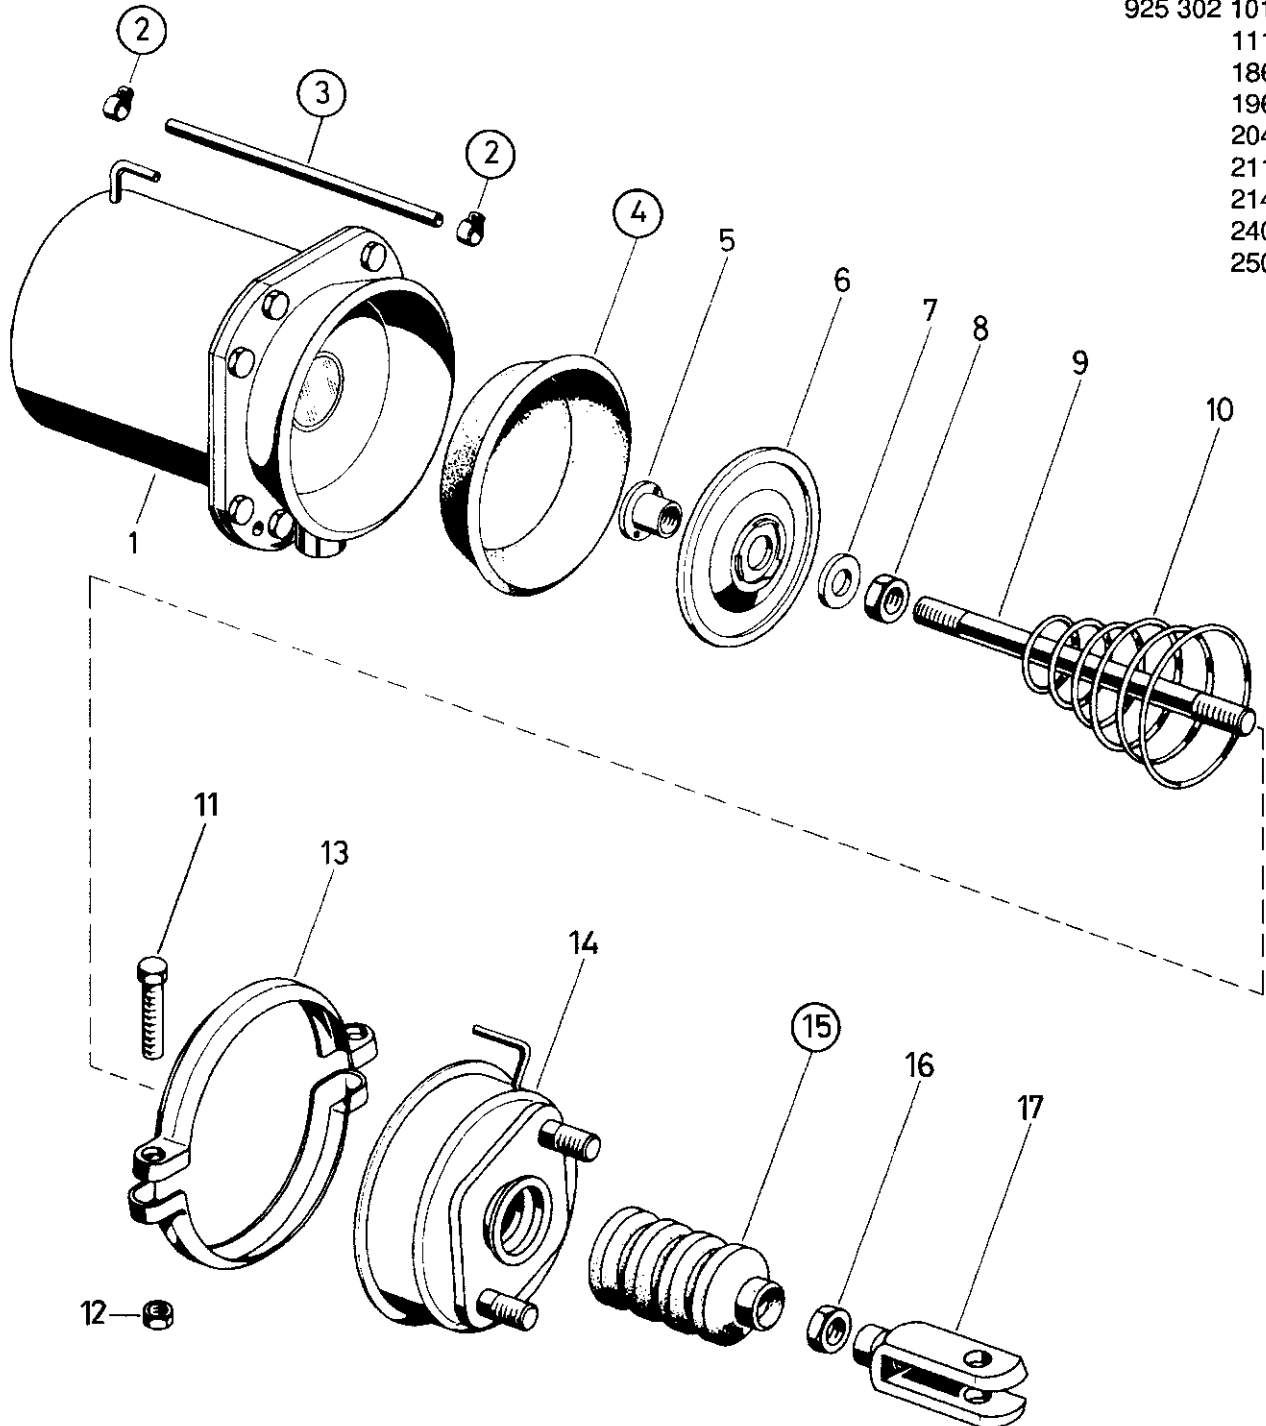

# Reparatursatz ♦ Jeu de réparation Repair kit ♦ Corredo di riparazione

925 302 001 2

○ = Les pièces sont dans la pochette  
○ = Particolare contenuto nel corredo

für Geräte:  
for devices:  
pour appareils:  
per apparecchi:

925 302 101 0	
	111
	186
	196
	204
	211
	214
	240
	250

○ = Diese Teile sind im Reparatursatz enthalten  
○ = These parts are included in the repair kit

Änderungen bleiben vorbehalten © Copyright: WABCO Westinghouse Fahrzeugbremsen, Hannover.  
Nachdruck - auch auszugsweise - nur mit unserer Genehmigung.  
The right of amendment is reserved © copyright: WABCO Westinghouse Fahrzeugbremsen, Hannover.  
No part of this publication may be reproduced without our prior permission.  
Sous toute réserve de modifications © copyright: WABCO Westinghouse Fahrzeugbremsen, Hannover.  
Toute reproduction interdite sans autorisation préalable.  
Con riserva di eventuali modifiche © copyright: WABCO Westinghouse Fahrzeugbremsen, Hannover.  
Questa pubblicazione non può essere riprodotta, senza la nostra.