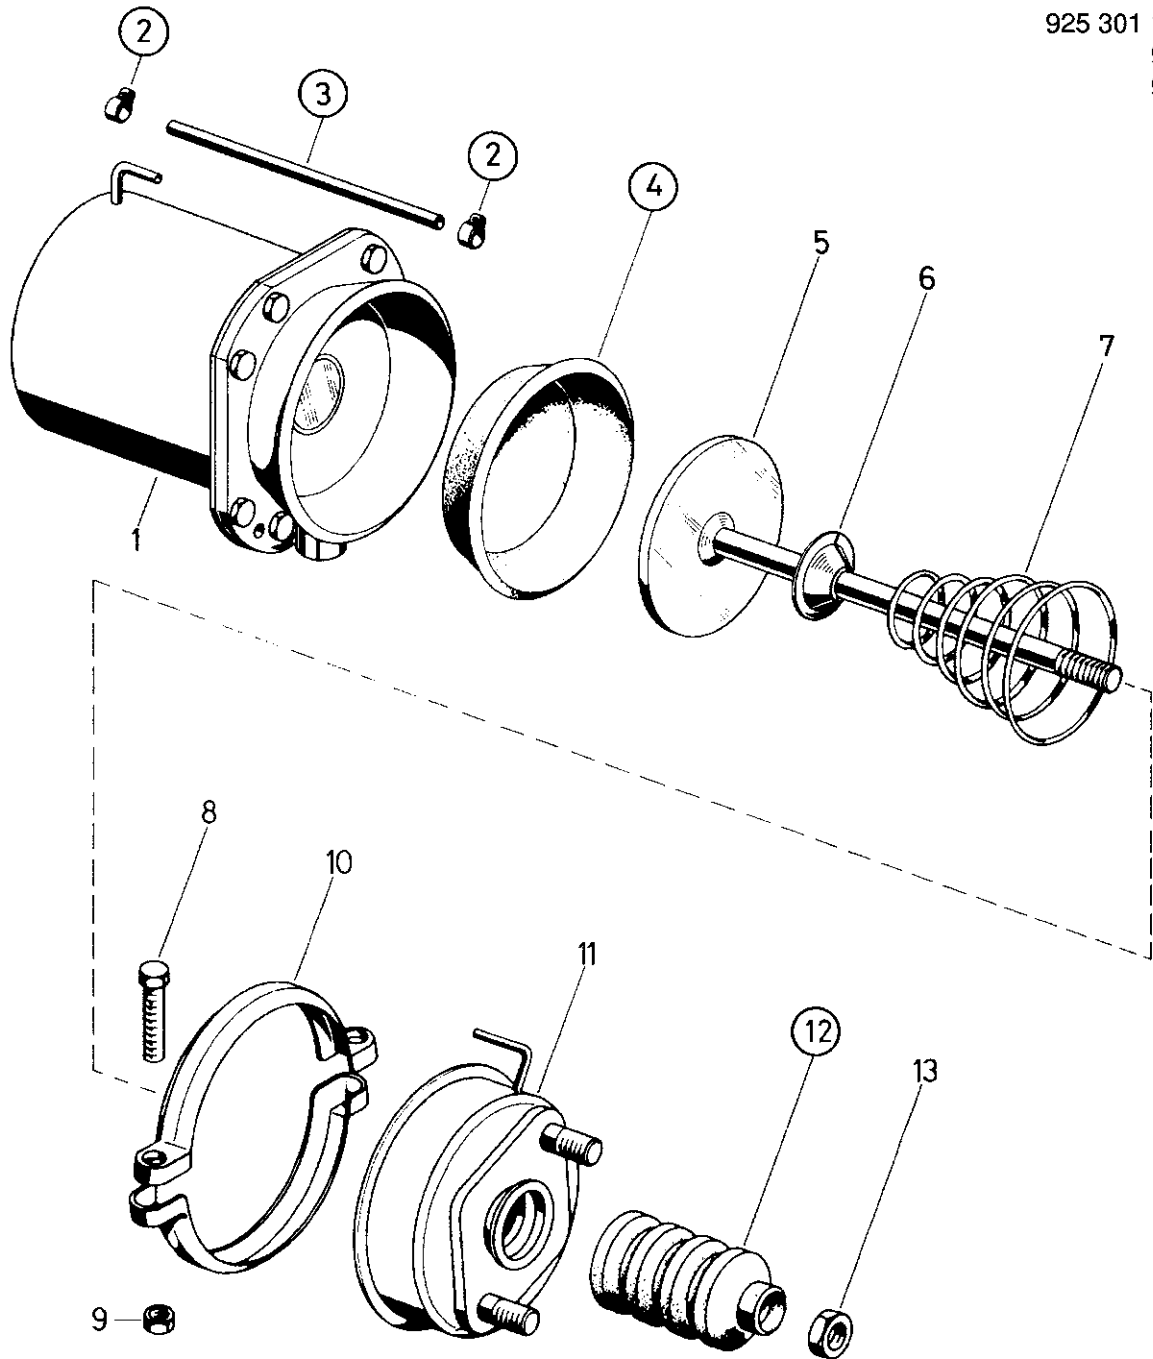

Reparatursatz ♦ Jeu de réparation Repair kit ♦ Corredo di riparazione

925 301 005 2

für Geräte:
for devices:
pour appareils:
per apparecchi:

925 301 105 0
907
908

○ = Les pièces sont dans la pochette
○ = Particolare contenuto nel corredo

○ = Diese Teile sind im Reparatursatz enthalten
○ = These parts are included in the repair kit

Änderungen bleiben vorbehalten © Copyright: WABCO Westinghouse Fahrzeugbremsen, Hannover.
Nachdruck - auch auszugsweise - nur mit unserer Genehmigung.
The right of amendment is reserved © copyright: WABCO Westinghouse Fahrzeugbremsen, Hannover.
No part of this publication may be reproduced without our prior permission.
Sous toute réserve de modifications © copyright: WABCO Westinghouse Fahrzeugbremsen, Hannover.
Toute reproduction interdite sans autorisation préalable.
Con riserva di eventuali modifiche © copyright: WABCO Westinghouse Fahrzeugbremsen, Hannover.
Questa pubblicazione non può essere riprodotta, senza la nostra.