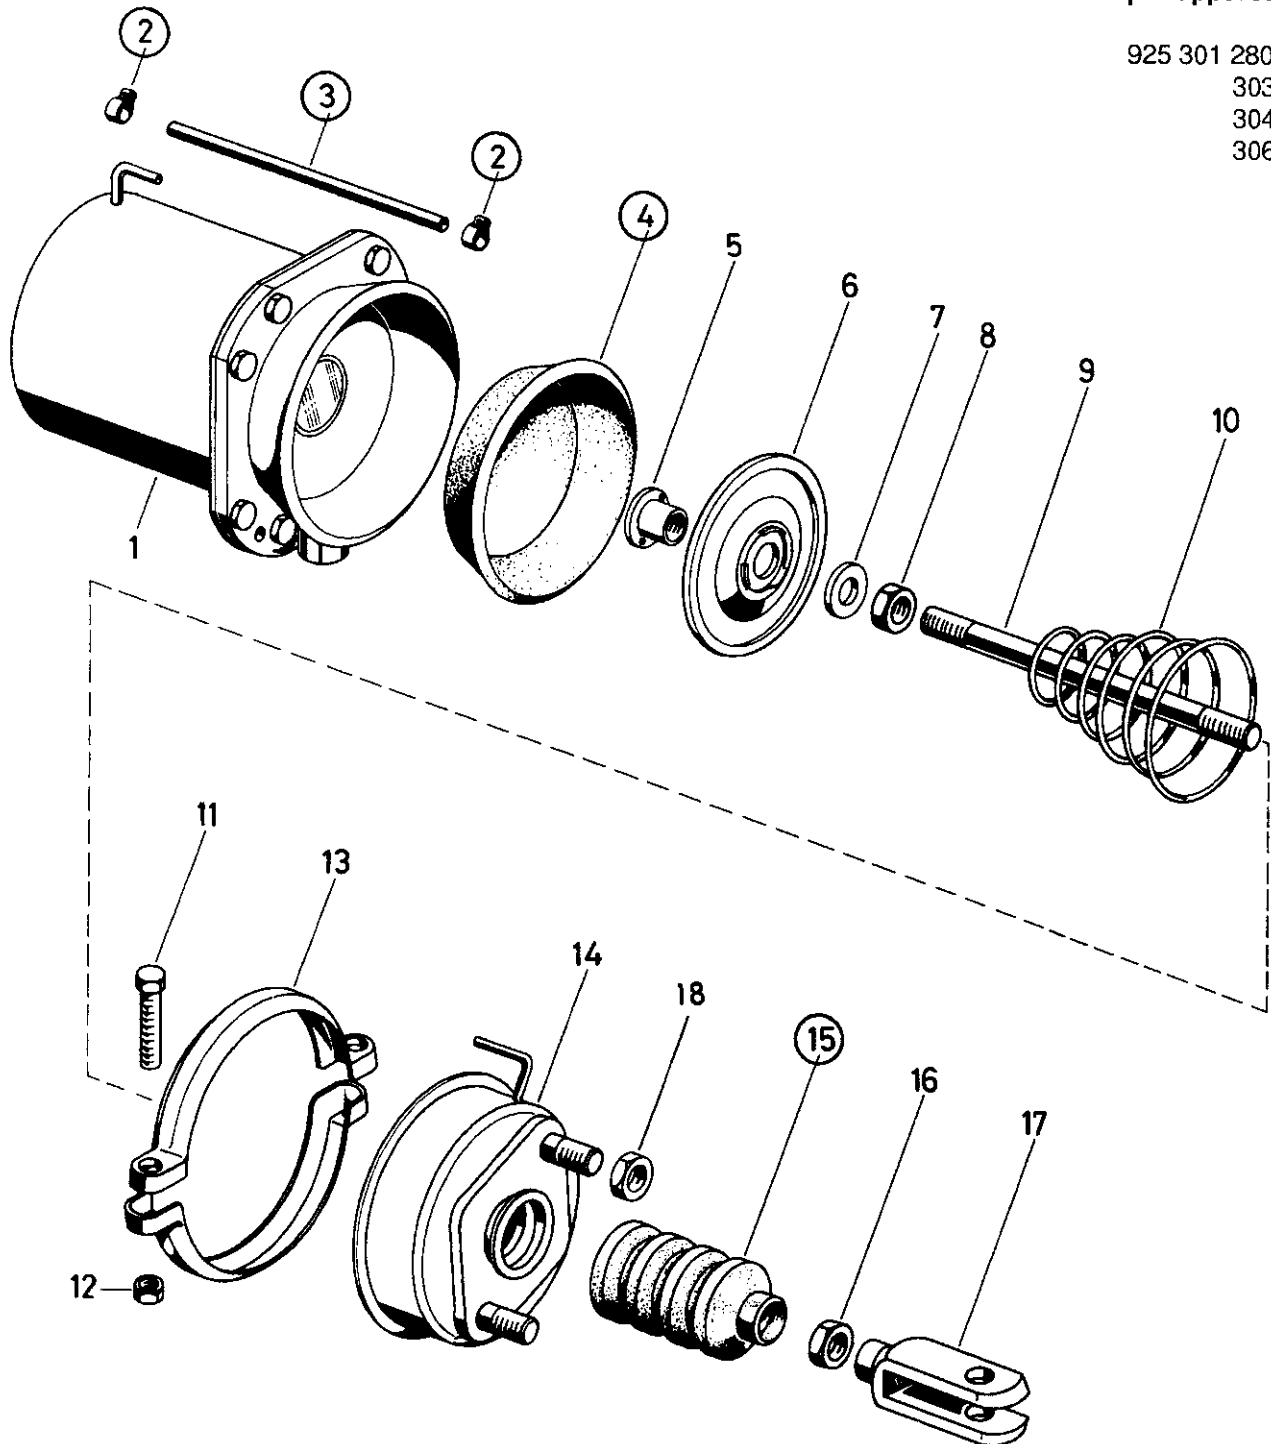

Reparatursatz ♦ Jeu de réparation Repair kit ♦ Corredo di riparazione

925 301 002 2

für Geräte:
for devices:
pour appareils:
per apparecchi:

925 301 280 0
303
304
306

○ = Les pièces sont dans la pochette
○ = Particolare contenuto nel corredo

○ = Diese Teile sind im Reparatursatz enthalten
○ = These parts are included in the repair kit

Änderungen bleiben vorbehalten © Copyright: WABCO Westinghouse Fahrzeugbremsen, Hannover.
Nachdruck - auch auszugsweise - nur mit unserer Genehmigung.
The right of amendment is reserved © copyright: WABCO Westinghouse Fahrzeugbremsen, Hannover.
No part of this publication may be reproduced without our prior permission.
Sous toute réserve de modifications © copyright: WABCO Westinghouse Fahrzeugbremsen, Hannover.
Toute reproduction interdite sans autorisation préalable.
Con riserva di eventuali modifiche © copyright: WABCO Westinghouse Fahrzeugbremsen, Hannover.
Questa pubblicazione non può essere riprodotta, senza la nostra.