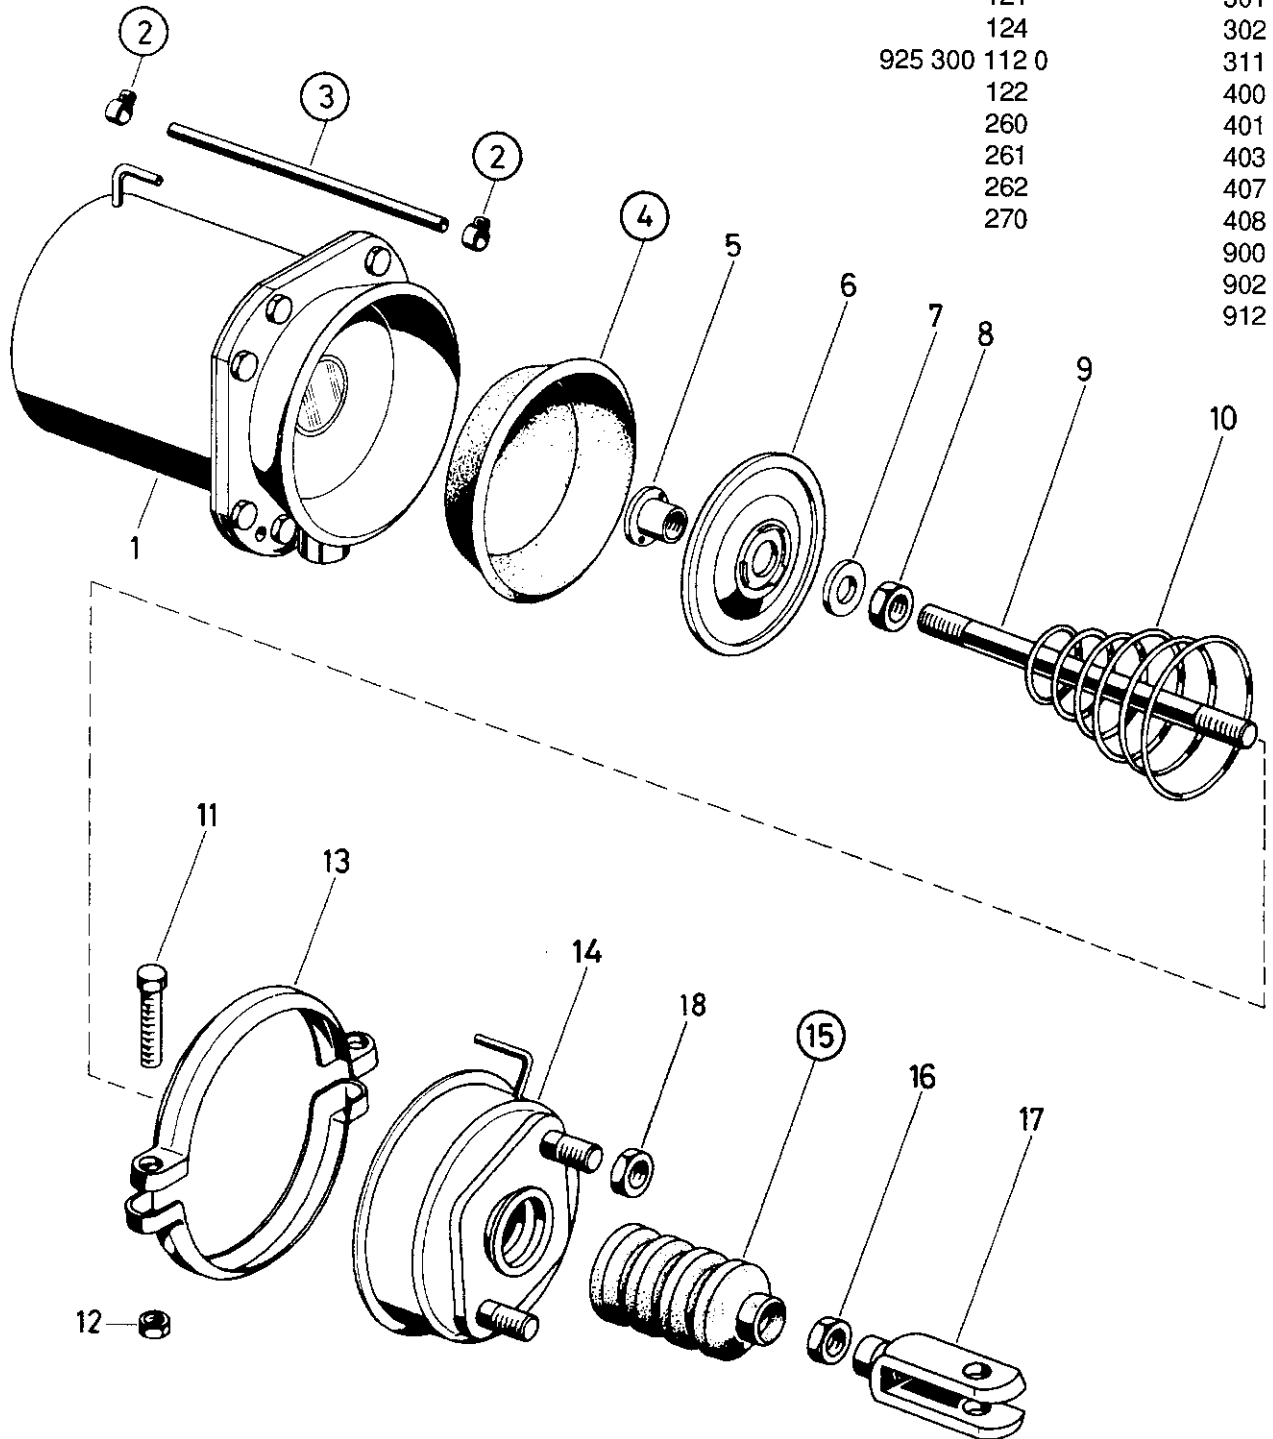

Reparatursatz ♦ Jeu de réparation Repair kit ♦ Corredo di riparazione

925 300 002 2

○ = Les pièces sont dans la pochette
○ = Particolare contenuto nel corredo

für Geräte:	925 300 271 0
for devices:	272
pour appareils:	273
per apparecchi:	280
	281
425 300 110 0	282
↓	283
116	289
118	290
121	301
124	302
925 300 112 0	311
122	400
260	401
261	403
262	407
270	408
	900
	902
	912

○ = Diese Teile sind im Reparatursatz enthalten
○ = These parts are included in the repair kit

Änderungen bleiben vorbehalten © Copyright: WABCO Westinghouse Fahrzeugbremsen, Hannover.
Nachdruck - auch auszugsweise - nur mit unserer Genehmigung.
The right of amendment is reserved © copyright: WABCO Westinghouse Fahrzeugbremsen, Hannover.
No part of this publication may be reproduced without our prior permission.
Sous toute réserve de modifications © copyright: WABCO Westinghouse Fahrzeugbremsen, Hannover.
Toute reproduction interdite sans autorisation préalable.
Con riserva di eventuali modifiche © copyright: WABCO Westinghouse Fahrzeugbremsen, Hannover.
Questa pubblicazione non può essere riprodotta, senza la nostra.