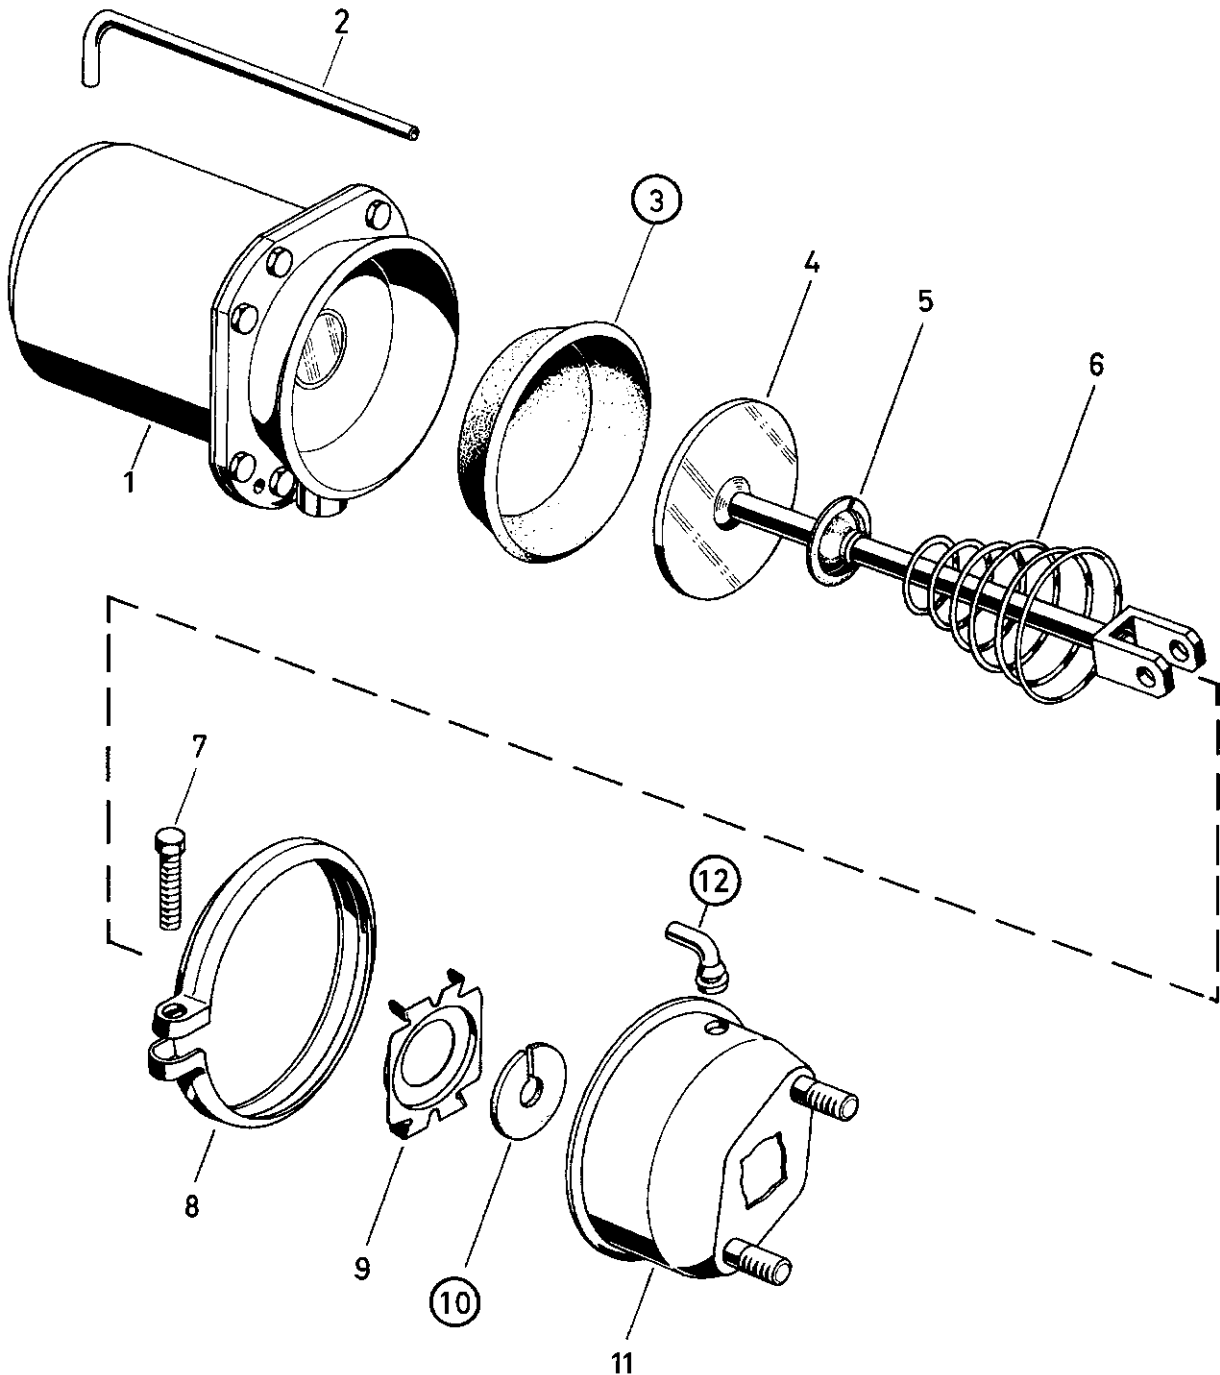

Reparatursatz ♦ Jeu de réparation Repair kit ♦ Corredo di riparazione

925 321 003 2

für Geräte:
for devices:
pour appareils:
per apparecchi:

925 321 103 0
156
166
411
420
421
423
430
431
432

○ = Les pièces sont dans la pochette
○ = Particolare contenuto nel corredo

○ = Diese Teile sind im Reparatursatz enthalten
○ = These parts are included in the repair kit

Änderungen bleiben vorbehalten © Copyright: WABCO Westinghouse Fahrzeugbremsen, Hannover.
Nachdruck - auch auszugsweise - nur mit unserer Genehmigung.
The right of amendment is reserved © copyright: WABCO Westinghouse Fahrzeugbremsen, Hannover.
No part of this publication may be reproduced without our prior permission.
Sous toute réserve de modifications © copyright: WABCO Westinghouse Fahrzeugbremsen, Hannover.
Toute reproduction interdite sans autorisation préalable.
Con riserva di eventuali modifiche © copyright: WABCO Westinghouse Fahrzeugbremse, Hannover.
Questa pubblicazione non può essere riprodotta, senza la nostra.