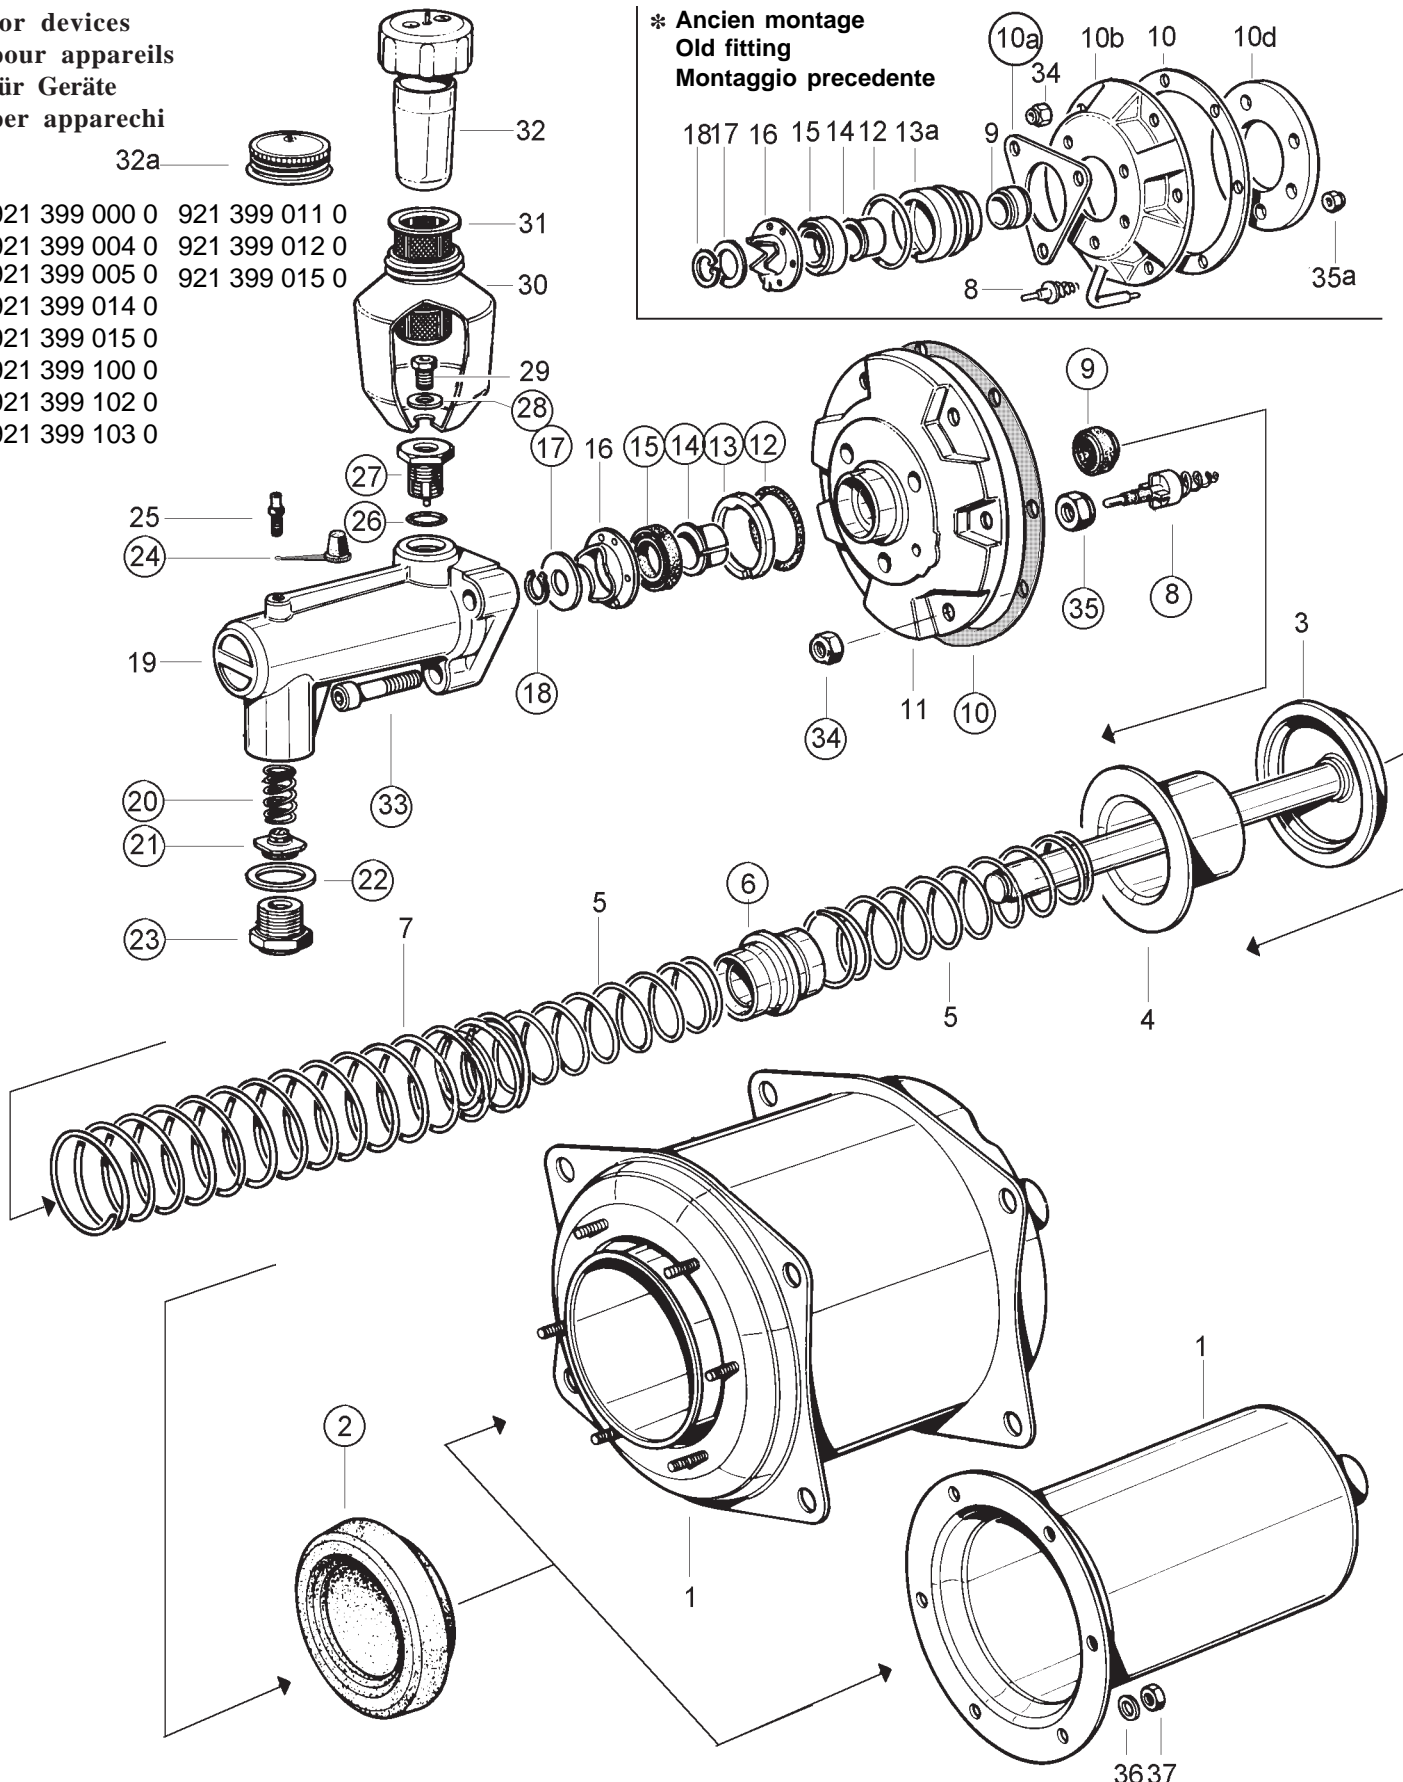

Repair kit . Jeu de réparation . Reparatursatz . Corredo di riparazion

921 399 004 2

Parts  are included in the repair kit . Les pièces  sont dans la pochette . Teile  sind im Reparatursatz .  Particolare contenuto nel corredo .

for devices
pour appareils
für Geräte
per apparecchi

- 921 399 000 0
- 921 399 004 0
- 921 399 005 0
- 921 399 014 0
- 921 399 015 0
- 921 399 100 0
- 921 399 102 0
- 921 399 103 0

32a

* Ancien montage
Old fitting
Montaggio precedente