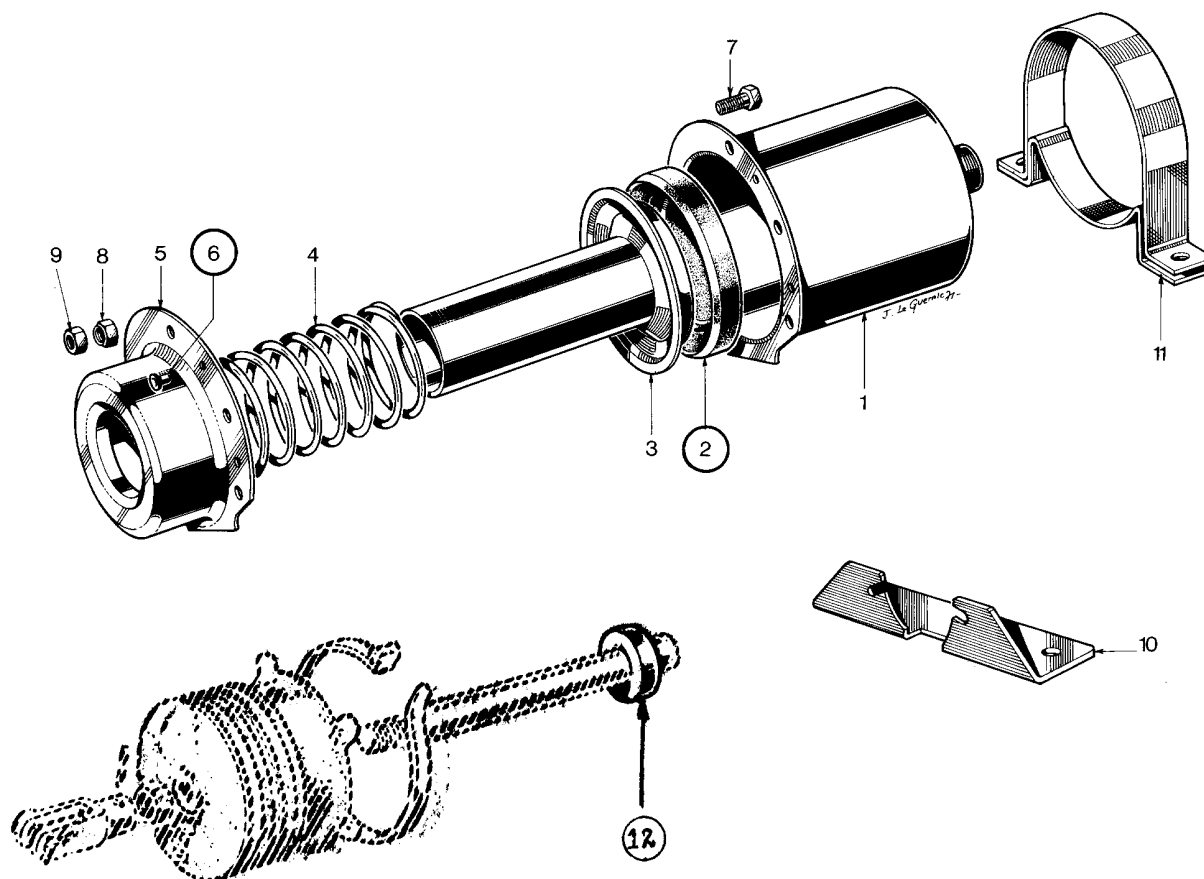

Reparatursatz · Jeu de réparation

921 003 003 2

Repair kit · Corredo di riparazione

(720 065 0008)

für Geräte
for devices
pour appareils
per apparecchi

921 003 050 1 (163 595 0008)	921 003 020 1 (163 600 0008)	921 003 030 1 (163 605 0008)
921 003 051 1 (163 595 9908)	921 003 021 1 (163 600 9908)	921 003 031 1 (163 605 9908)
921 003 052 1 (163 595 9808)	921 003 022 1 (163 600 9808)	
921 003 060 1 (163 595 9708)	921 003 023 1 (163 600 9708)	164 545 99 08
921 003 061 1 (163 595 9608)	921 003 024 1 (163 600 9608)	164 545 98 08
921 003 062 1 (163 595 9508)	921 003 025 1 (163 600 9508)	164 545 97 08
921 003 063 1 (163 595 9408)	921 003 027 1 (163 600 9408)	
921 003 053 1 (163 595 9308)		

Les pièces ☐ sont dans la pochette
☐ Particolare contenuto nel corredo

Teile ☐ sind im Reparatursatz
☐ Parts ☐ are included in the repair kit

Änderungen bleiben vorbehalten
The right of amendment is reserved
Sous toute réserve de modifications
Con riserva di eventuali modifiche

WABCO

JULIET · 1988.826 101 051 3