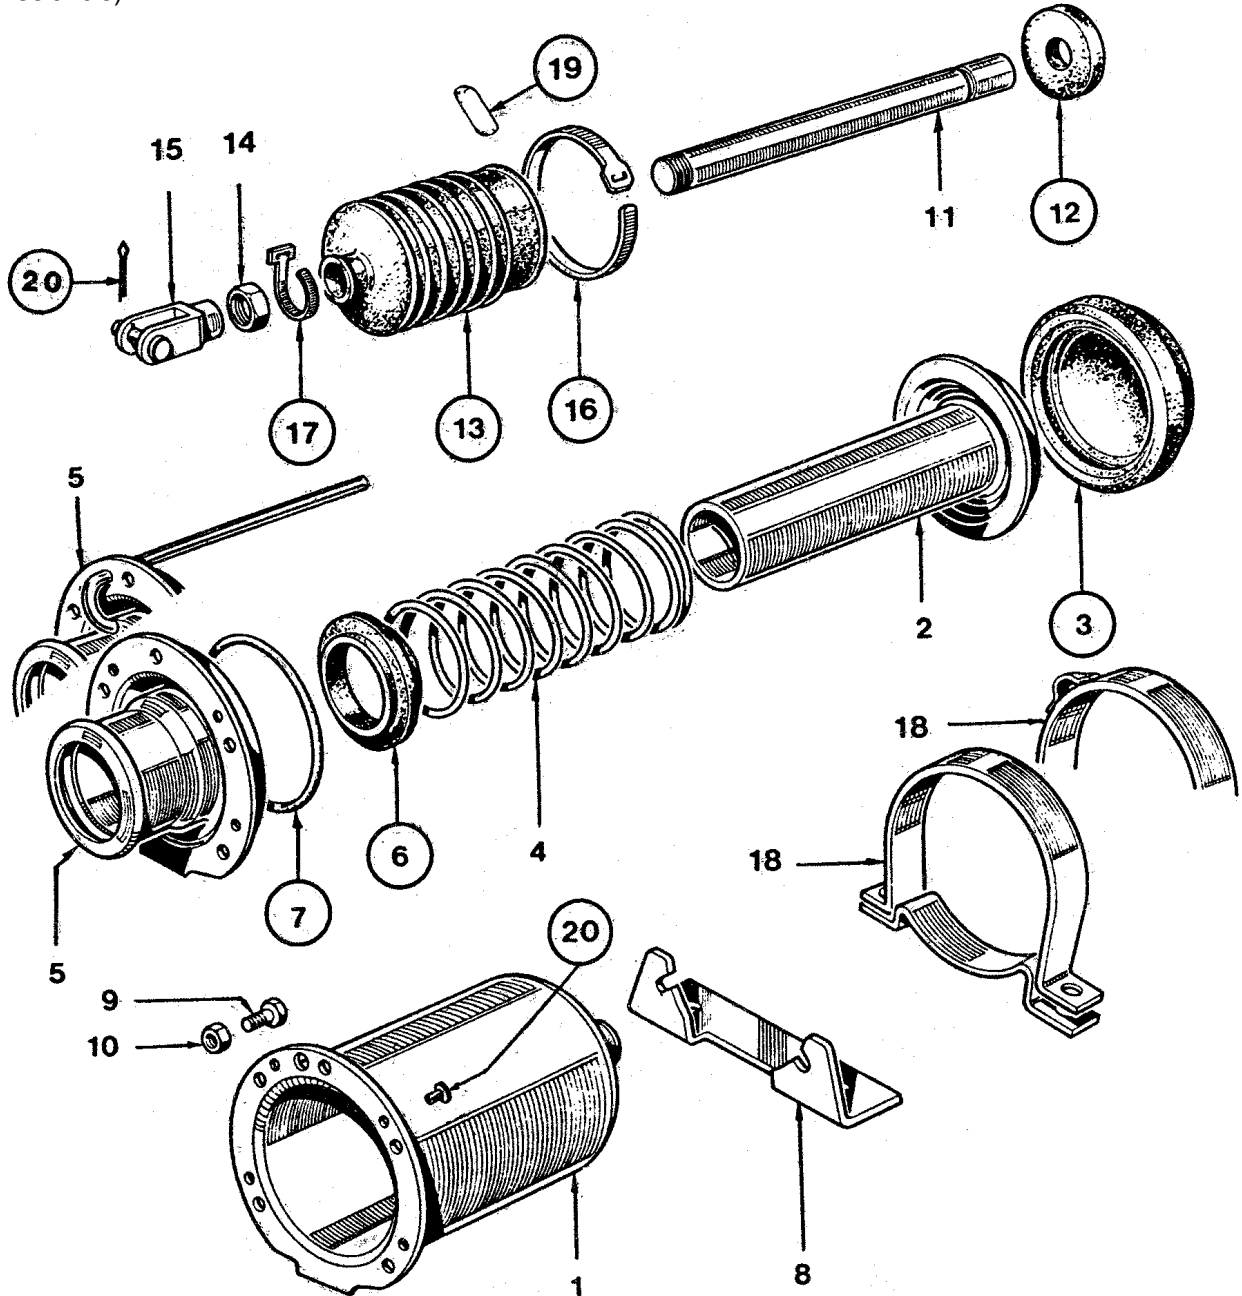

Repair kit ♦ Jeu de réparation ♦ Reparatursatz Corredo di riparazione ♦ Conjunto de reparación

921 003 001 2

for devices:
pour appareils:
für Geräte:
per apparecchi:
para aparatos:
921 003 000 0
(722 235 000 8)
921 003 001 0
(722 235 990 8)
921 003 004 0
(722 235 970 8)

Attention: Repair only by authorized workshop permitted!
Attention: Réparation autorisée par les distributeurs agréés WABCO uniquement!
Achtung: Reparatur nur durch autorisierte Werkstat zuge lassen!
Attenzione: È permessa la riparazione solo agli adepti dell'officina autorizzata!
Atención: La reparación solo está permitida a talleres especializados.

These parts are included in the repair kit
Diese Teile sind im Reparatursatz enthalten
Estas piezas están incluidas en el conj. de reparación

The right of amendment is reserved © copyright: WABCO
No part of this publication may be reproduced without our prior permission.
Sous toute réserve de modifications © copyright: WABCO
Toute reproduction interdite sans autorisation préalable.
Änderungen bleiben vorbehalten © Copyright: WABCO
Nachdruck - auch auszugsweise - nur mit unserer Genehmigung.
Con riserva di eventuali modifiche © copyright: WABCO
Questa pubblicazione non può essere riprodotta, senza la nostra.
Reservado el derecho de modificación © copyright: WABCO
Ninguna parte de esta publicación puede reproducirse sin el consentimiento previo.

WABCO Vehicle Control Systems
An American Standard Company

826 101 119 3 Edition 03. 2004