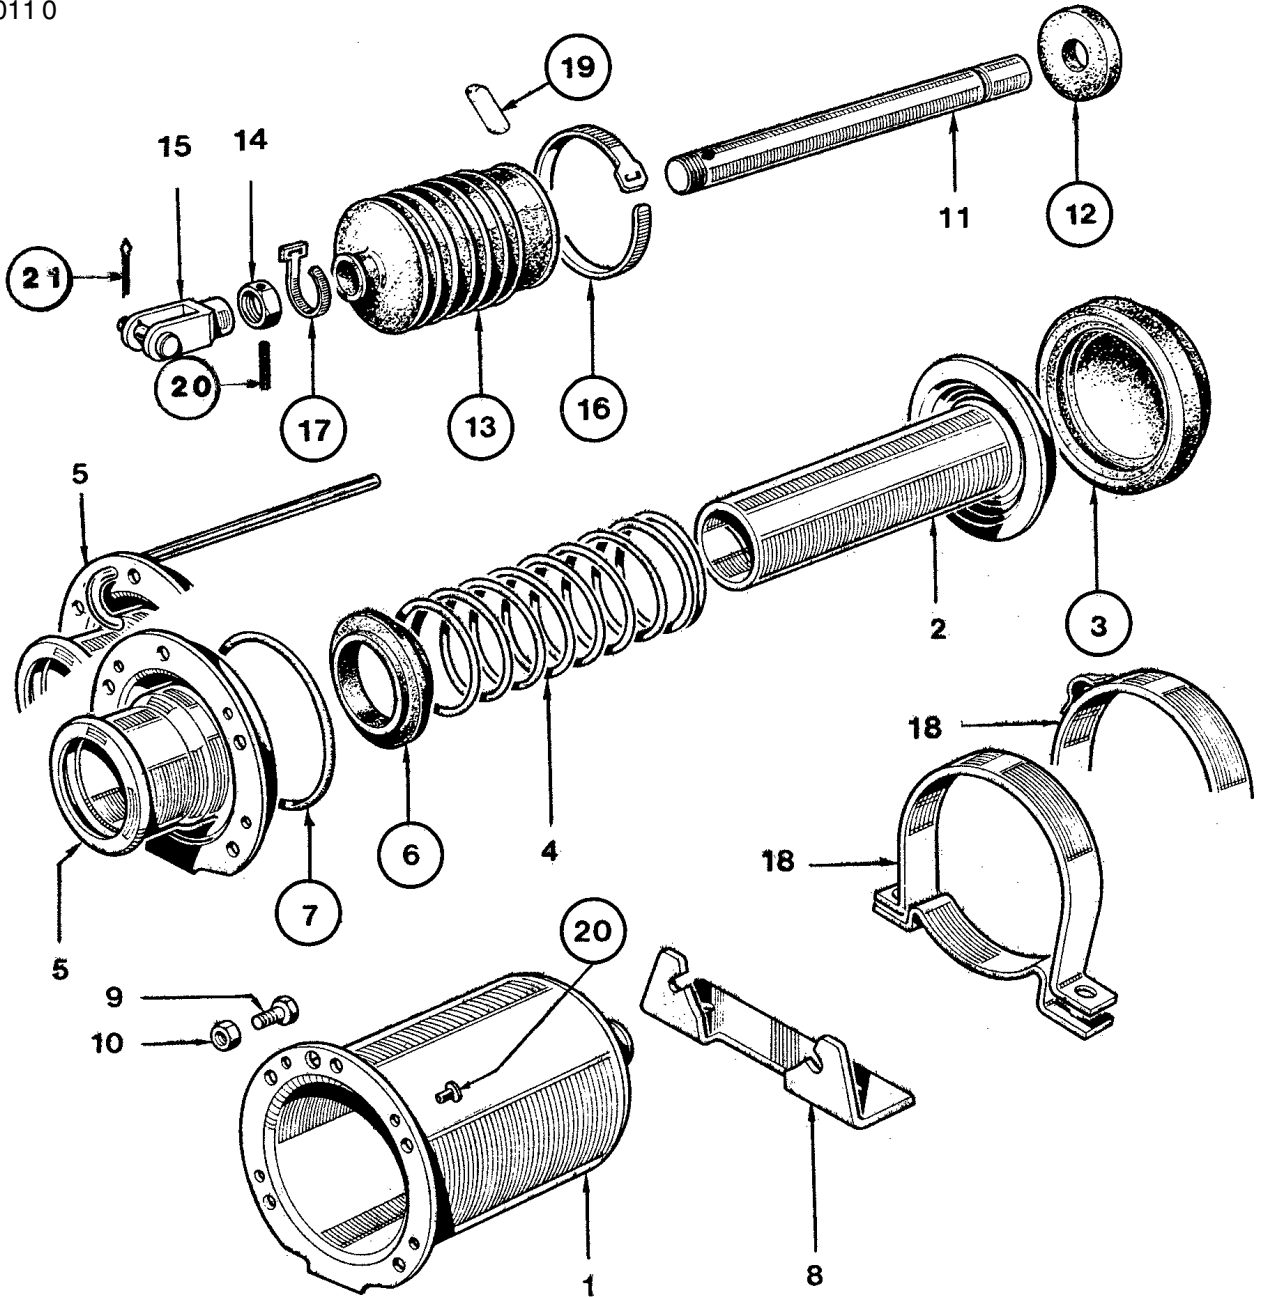

Repair kit ♦ Jeu de réparation ♦ Reparatursatz Corredo di riparazione ♦ Conjunto de reparación

921 002 001 2

for devices:
pour appareils:
für Geräte:
per apparecchi:
para aparatos:
921 002 000 0
(722 233 00 08)
921 002 001 0
(722 233 99 08)
921 002 002 0
(722 233 98 08)
921 002 011 0

Attention: Repair only by authorized workshop permitted!
Attention: Réparation autorisée par les distributeurs agréés WABCO uniquement!
Achtung: Reparatur nur durch autorisierte Werkstätten zugelassen!
Attenzione: È permessa la riparazione solo agli adepti dell'officina autorizzata!
Atención: La reparación solo está permitida a talleres especializados.

WARNING

These parts are included in the repair kit
Diese Teile sind im Reparatursatz enthalten
Estas piezas están incluidas en el conj. de reparación

The right of amendment is reserved © copyright: WABCO
No part of this publication may be reproduced without our prior permission.
Sous toute réserve de modifications © copyright: WABCO
Toute reproduction interdite sans autorisation préalable.
Änderungen bleiben vorbehalten © Copyright: WABCO
Nachdruck - auch auszugsweise - nur mit unserer Genehmigung.
Con riserva di eventuali modifiche © copyright: WABCO
Questa pubblicazione non può essere riprodotta, senza la nostra.
Reservado el derecho de modificación © copyright: WABCO
Ninguna parte de esta publicación puede reproducirse sin el consentimiento previo.

WABCO Vehicle Control Systems
An American Standard Company

826 101 118 3 Edition 03. 2004