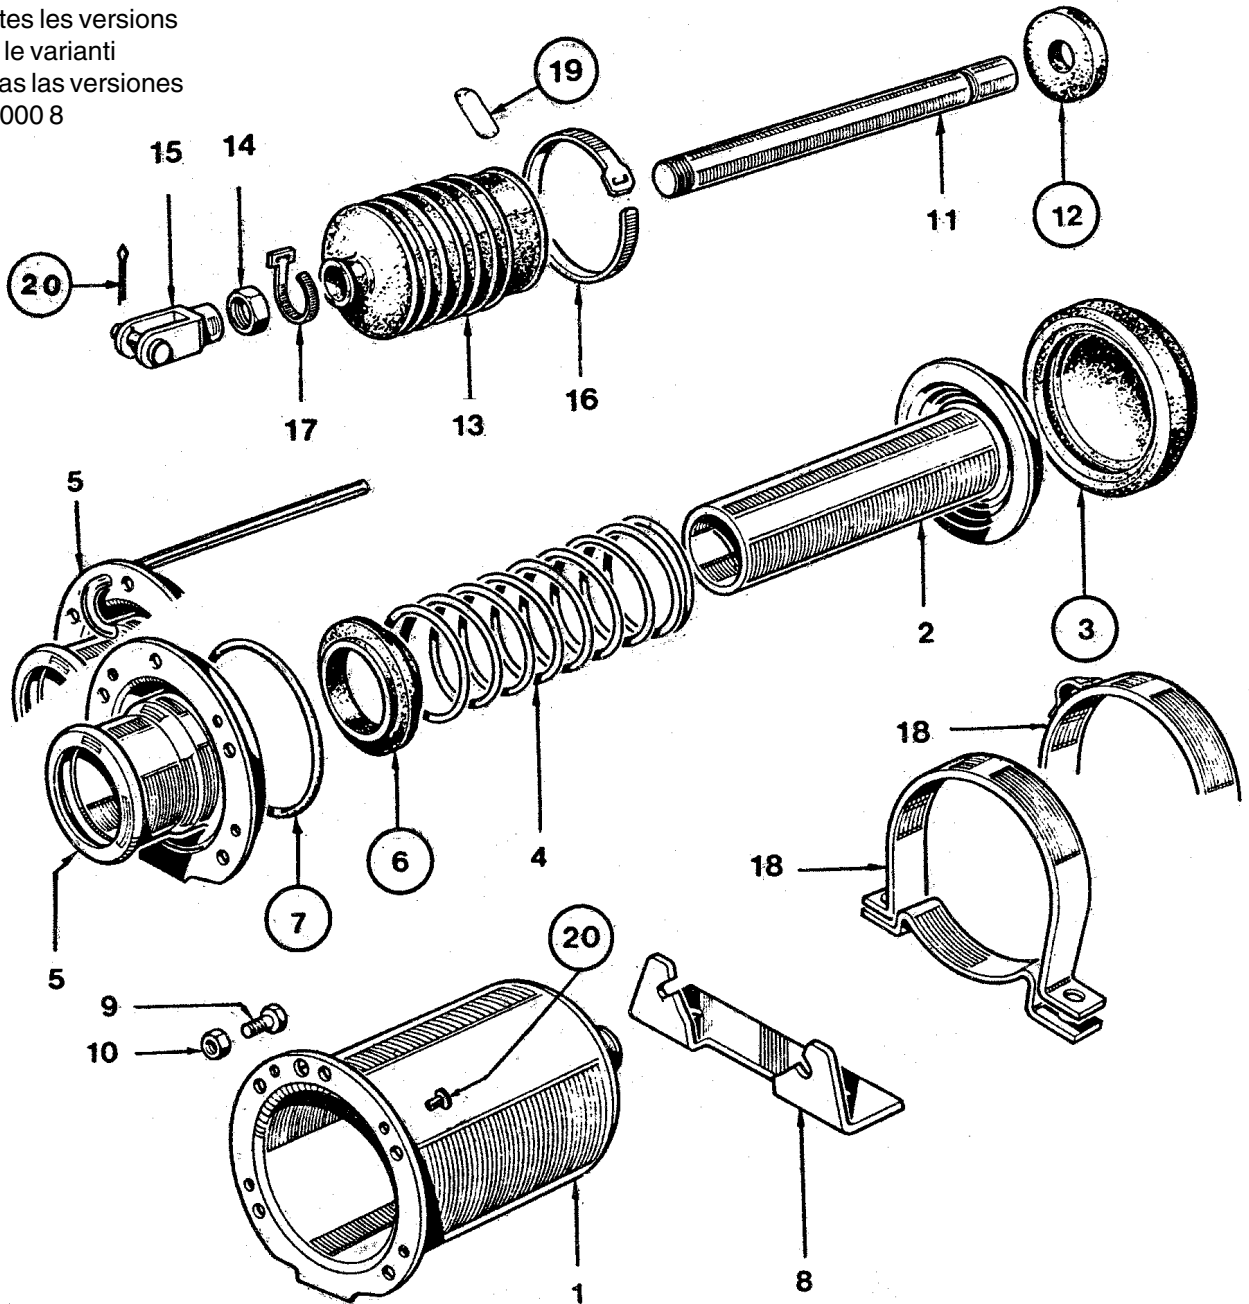

Repair kit ♦ Jeu de réparation ♦ Reparatursatz Corredo di riparazione ♦ Conjunto de reparación

921 003 000 2

for devices:
pour appareils:
für Geräte:
per apparecchi:
para aparatos:
921 003 ... 1
(722 229 ..0 8)
921 003 ... 1
(722 230 ..0 8)
921 003 ... 0
(722 234 ..0 8)
921 003 ... 0
(722 235 ..0 8)
Für alle Abwandlungen
For all versions
Pour toutes les versions
Per tutte le varianti
Para todas las versiones
723 132 000 8

WARNING

These parts are included in the repair kit
Diese Teile sind im Reparatursatz enthalten
Estas piezas están incluidas en el conj. de reparación

The right of amendment is reserved © copyright: WABCO
No part of this publication may be reproduced without our prior permission.
Sous toute réserve de modifications © copyright: WABCO
Toute reproduction interdite sans autorisation préalable.
Änderungen bleiben vorbehalten © Copyright: WABCO
Nachdruck - auch auszugsweise - nur mit unserer Genehmigung.
Con riserva di eventuali modifiche © copyright: WABCO
Questa pubblicazione non può essere riprodotta, senza la nostra.
Reservado el derecho de modificación © copyright: WABCO
Ninguna parte de esta publicación puede reproducirse sin el consentimiento previo.

WABCO Vehicle Control Systems
An American Standard Company

826 101 115 3 Edition 03. 2004