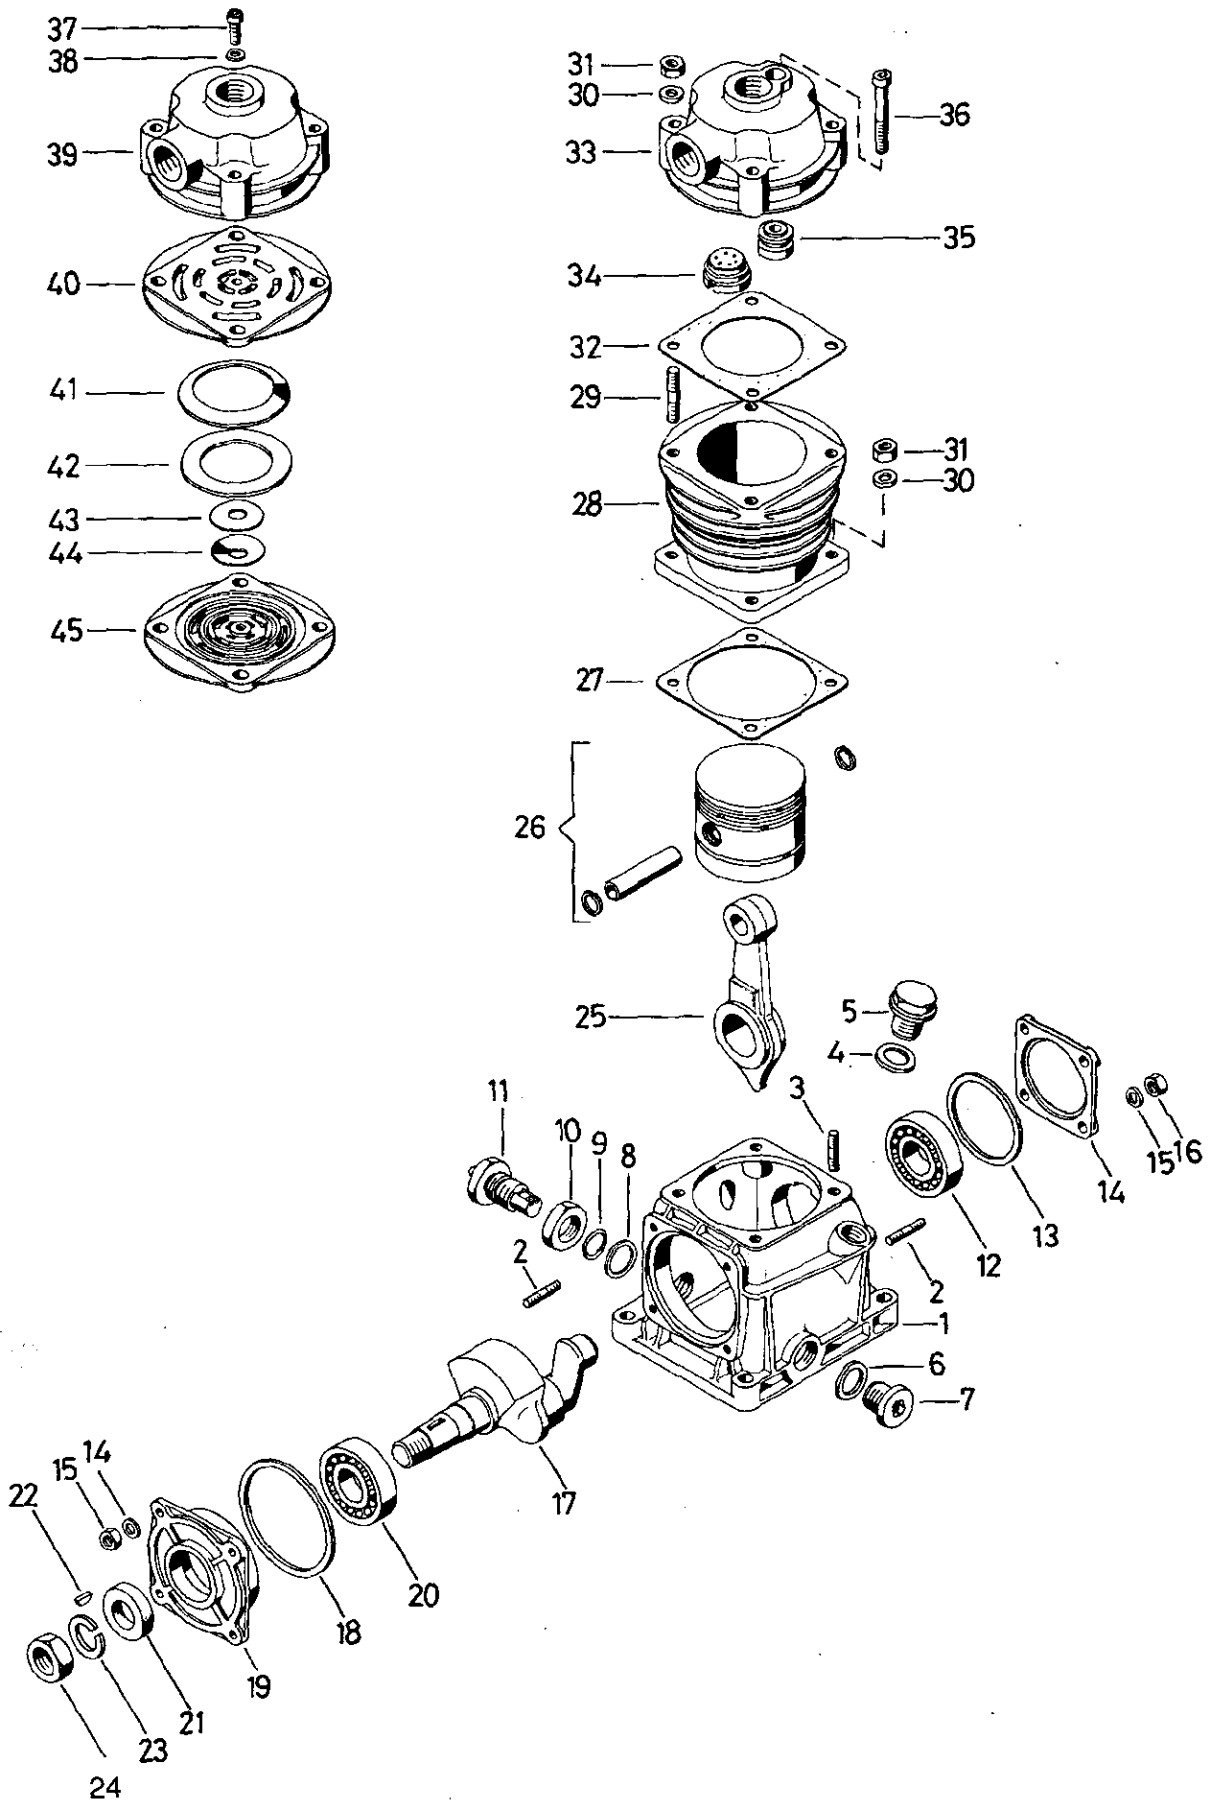

Einzyylinder-Kompressor

Single cylinder air compressor

911 003

*** Teil ist nicht im Rep.-Satz enthalten.
Es ist gesondert zu bestellen.
*** This part is not included in the repair kit
and is to be ordered separately.

Bei Reparaturen sollten diese Teile ersetzt werden.
At repairs these parts should be replaced.
** Hierzu siehe Ersatzteilblatt unter dieser Geräteummer.
** See spare parts list with this part number.

Zu verwenden nach Bedarf.
To be used as required as occasion demands.
b Wahlweise zu verwenden. (...) Teil nicht gezeichnet.
b Application by choice. (...) Part not shown.

N 5

WABCO

911 003 915 3

Ausgabe 02.80