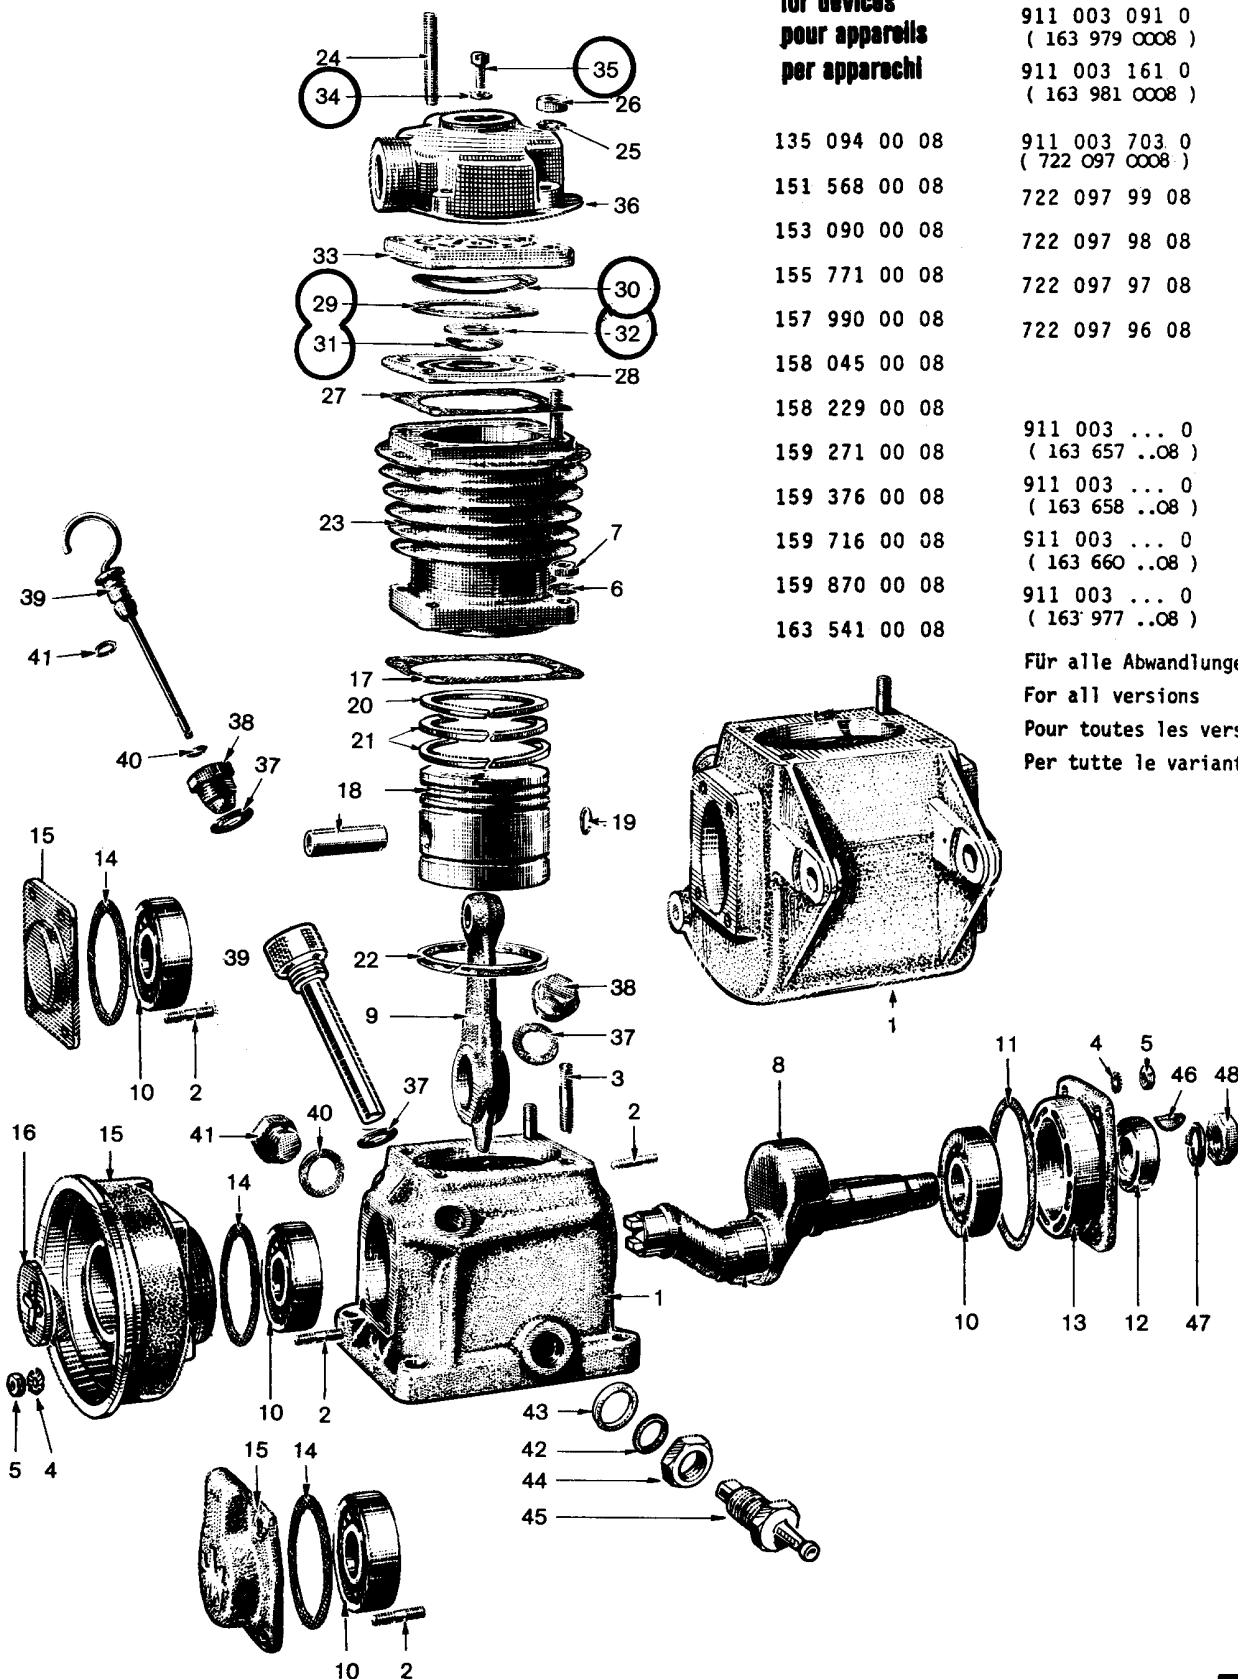

Les pièces  sont dans la pochette
 Particolare contenuto nel corredo

Teile  sind im Reparatursatz
 are included in the repair kit

für Geräte
 for devices
 pour appareils
 per apparecchi

911 003 071 0
 (163 978 0008)
 911 003 091 0
 (163 979 0008)
 911 003 161 0
 (163 981 0008)

135 094 00 08

911 003 703 0
 (722 097 0008)

151 568 00 08

722 097 99 08

153 090 00 08

722 097 98 08

155 771 00 08

722 097 97 08

157 990 00 08

722 097 96 08

158 045 00 08

158 229 00 08

911 003 ... 0
 (163 657 ..08)

159 271 00 08

911 003 ... 0
 (163 658 ..08)

159 376 00 08