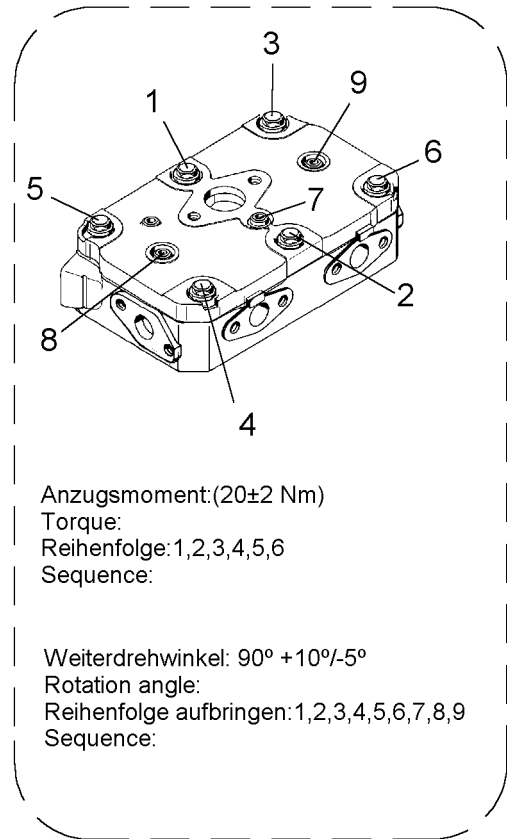

Reparatursatz ♦ Jeu de réparation Repair kit ♦ Corredo di riparazione

911 506 928 2

für Geräte:
for devices:
pour appareils:
per apparecchi:

911 506 504 0
505

○ = Les pièces sont dans la pochette
○ = Particolare contenuto nel corredo

Achtung: Reparatur nur durch autorisierte Werkstatt zugelassen!
Attention: Repair only by authorized workshop permitted!
Attenzione: Riparazione solo agli adetti dell'officina autorizzata!

WARNING

○ = Diese Teile sind im Reparatursatz enthalten
○ = These parts are included in the repair kit

Änderungen bleiben vorbehalten © Copyright: WABCO Fahrzeugbremsen, Hannover.
Nachdruck - auch auszugsweise - nur mit unserer Genehmigung.
The right of amendment is reserved © copyright: WABCO Fahrzeugbremsen, Hannover.
No part of this publication may be reproduced without our prior permission.
Sous toute réserve de modifications © copyright: WABCO Fahrzeugbremsen, Hannover.
Toute reproduction interdite sans autorisation préalable.
Con riserva di eventuali modifiche © copyright: WABCO Fahrzeugbremsen, Hannover.
Questa pubblicazione non può essere riprodotta, senza la nostra.

WABCO

826 100 852 3 Edition 07.98