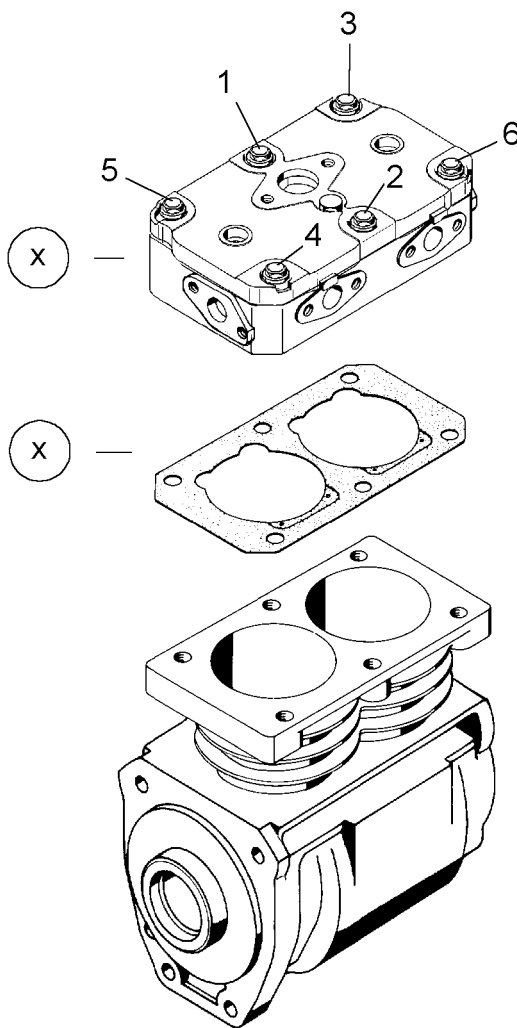

Reparatursatz ♦ Jeu de réparation ♦ Repair kit Corredo di riparazione ♦ Conjunto de reparación

911 506 925 2

für Geräte:
for devices:
pour appareils:
per apparecchi:

911 506 054 0

Anzugsmoment: (20±2 Nm)   Weiterdrehwinkel: 90° +10°/-5°
Torque: Rotation angle:
Reihenfolge: 1,2,3,4,5,6   Reihenfolge aufbringen: 1,2,3,4,5,6
Sequence: Sequence:

○ = Les pièces sont dans la pochette
○ = Particolare contenuto nel corredo

Achtung: Reparatur nur durch autorisierte Werkstatt zugelassen!
Attention: Repair only by authorized workshop permitted!
Attention: Réparation seulement permise par les ateliers autorisés!
Attenzione: È permessa la riparazione solo agli adetti dell'officina autorizzata!
Atención: La reparación solo está permitida a talleres especializados.

○ = Diese Teile sind im Reparatursatz enthalten
○ = These parts are included in the repair kit
○ = Estas piezas están incluidas en el conj. de reparación

○ = Änderungen bleiben vorbehalten © Copyright: WABCO
Nachdruck - auch auszugsweise - nur mit unserer Genehmigung.
The right of amendment is reserved © copyright: WABCO
No part of this publication may be reproduced without our prior permission.
Sous toute réserve de modifications © copyright: WABCO
Toute reproduction interdite sans autorisation préalable.
Con riserva di eventuali modifiche © copyright: WABCO
Questa pubblicazione non può essere riprodotta, senza la nostra.
Reservado el derecho de modificación © copyright: WABCO
Ninguna parte de esta publicación puede reproducirse sin el consentimiento previo.

WABCO Vehicle Control Systems
An American Standard Company

826 100 849 3   Edition 06.98