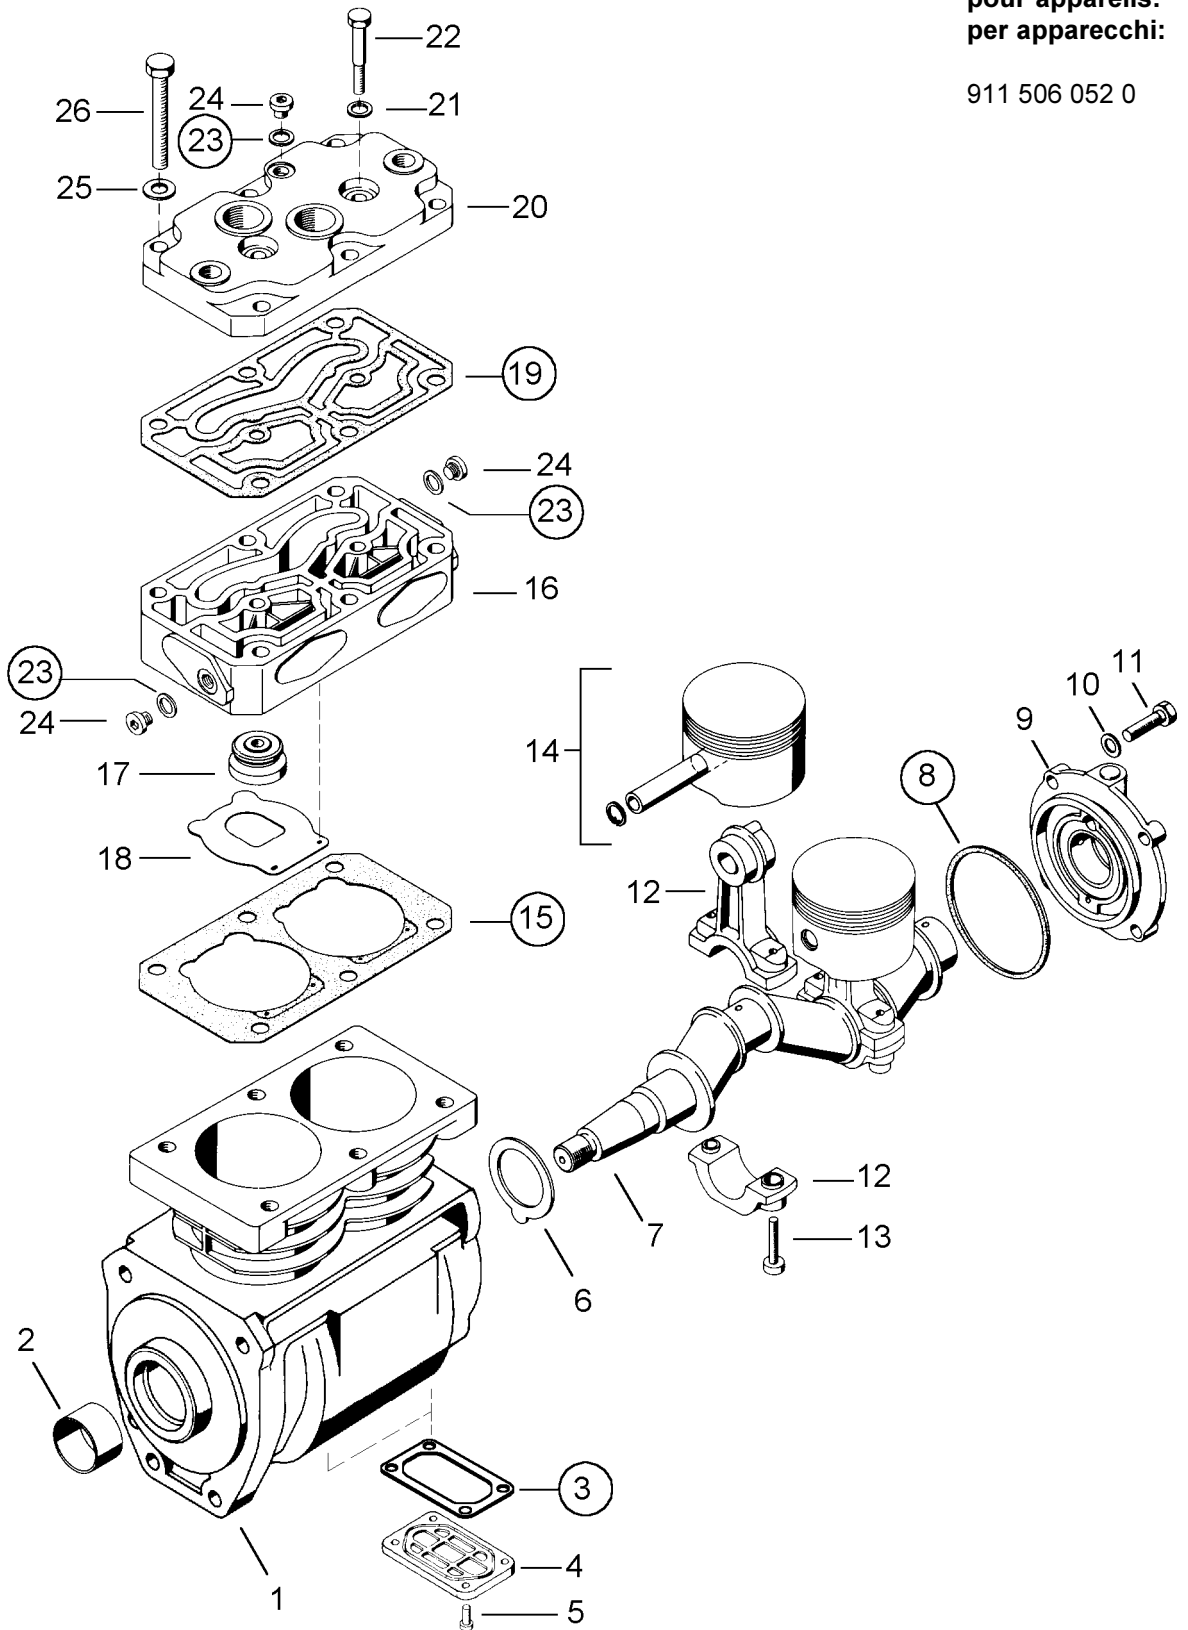

Reparatursatz ♦ Jeu de réparation Repair kit ♦ Corredo di riparazione

911 506 000 2

für Geräte:
for devices:
pour appareils:
per apparecchi:

911 506 052 0

○ = Les pièces sont dans la pochette
○ = Particolare contenuto nel corredo

Achtung: Reparatur nur durch autorisierte Werkstat zugelassen!
Attention: Repair only by authorized workshop permitted!
Attenzione: Riparazione solo agli adetti dell'officina autorizzata!

WARNING

○ = Diese Teile sind im Reparatursatz enthalten
○ = These parts are included in the repair kit

Änderungen bleiben vorbehalten © Copyright: WABCO Fahrzeugbremsen, Hannover.
Nachdruck - auch auszugsweise - nur mit unserer Genehmigung.
The right of amendment is reserved © copyright: WABCO Fahrzeugbremsen, Hannover.
No part of this publication may be reproduced without our prior permission.
Sous toute réserve de modifications © copyright: WABCO Fahrzeugbremsen, Hannover.
Toute reproduction interdite sans autorisation préalable.
Con riserva di eventuali modifiche © copyright: WABCO Fahrzeugbremsen, Hannover.
Questa pubblicazione non può essere riprodotta, senza la nostra.

WABCO

826 100 766 3 Edition 08.98