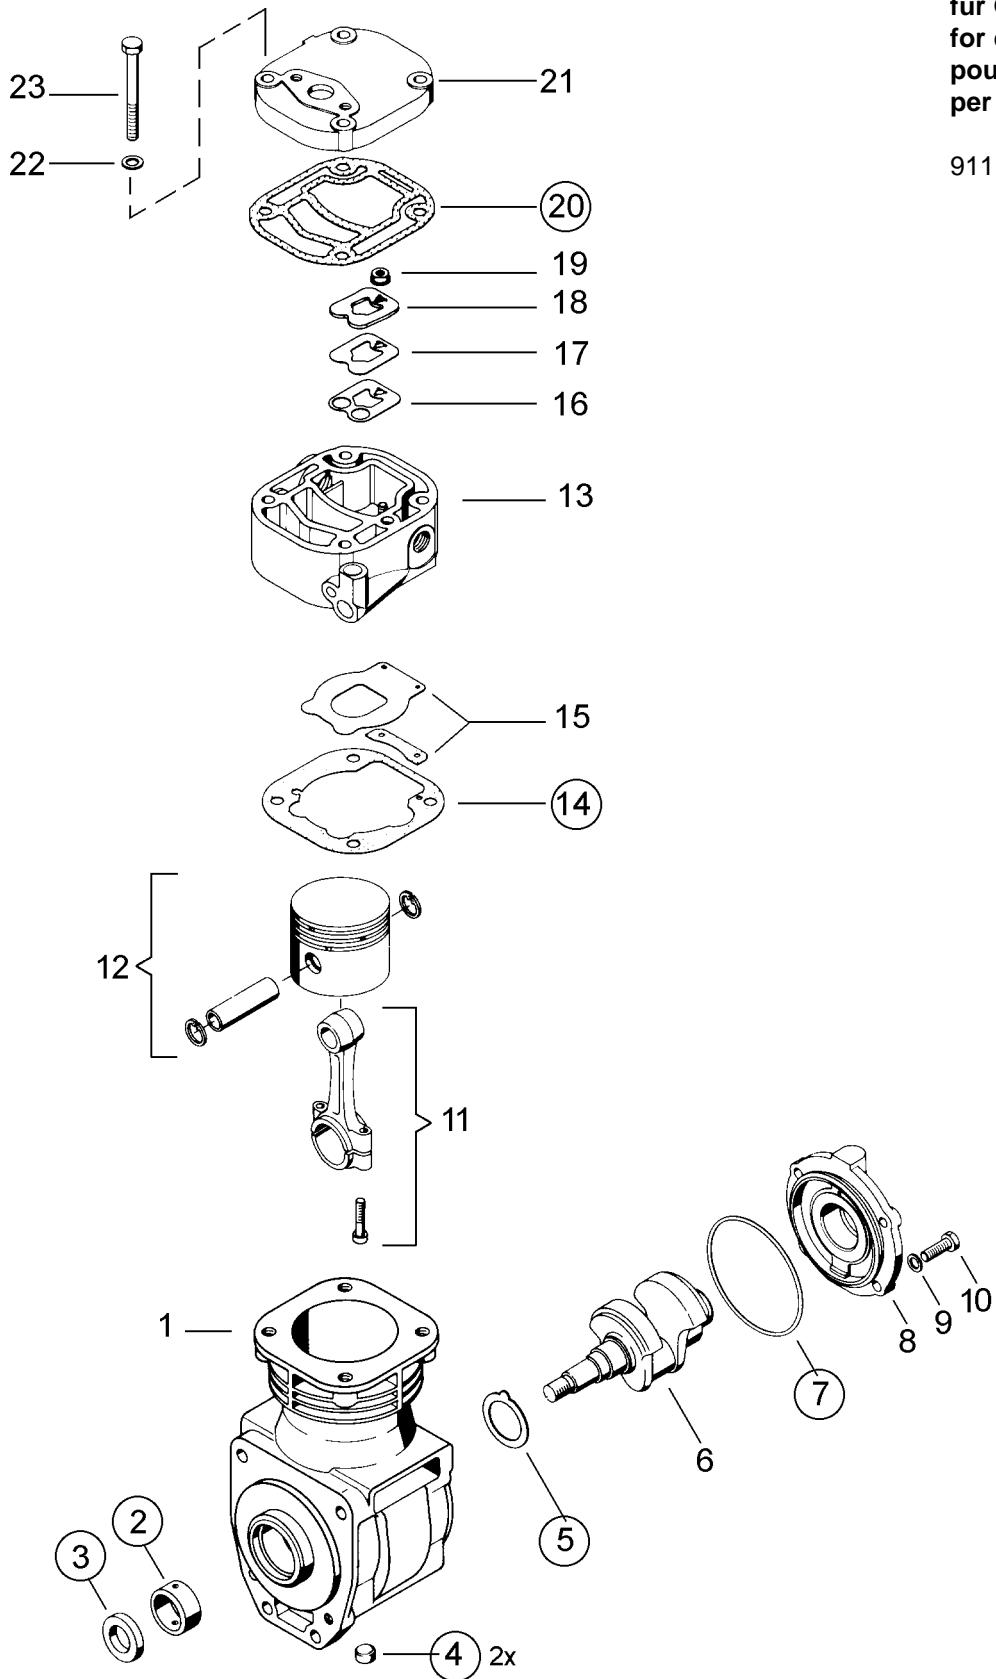

Reparatursatz ♦ Jeu de réparation Repair kit ♦ Corredo di riparazione

911 145 928 2

○ = Les pièces sont dans la pochette
○ = Particolare contenuto nel corredo

Achtung: Reparatur nur durch autorisierte Werkstatt zugelassen!
Attention: Repair only by authorized workshop permitted!
Attenzione: Riparazione solo agli adepti dell'officina autorizzata!

○ = Diese Teile sind im Reparatursatz enthalten
○ = These parts are included in the repair kit

für Geräte:
for devices:
pour appareils:
per apparecchi:

911 145 060 0
560

Änderungen bleiben vorbehalten © Copyright: WABCO Westinghouse Fahrzeugbremsen, Hannover.
Nachdruck - auch auszugsweise - nur mit unserer Genehmigung.
The right of amendment is reserved © copyright: WABCO Westinghouse Fahrzeugbremsen, Hannover.
No part of this publication may be reproduced without our prior permission.
Sous toute réserve de modifications © copyright: WABCO Westinghouse Fahrzeugbremsen, Hannover.
Toute reproduction interdite sans autorisation préalable.
Con riserva di eventuali modifiche © copyright: WABCO Westinghouse Fahrzeugbremsen, Hannover.
Questa pubblicazione non può essere riprodotta, senza la nostra.