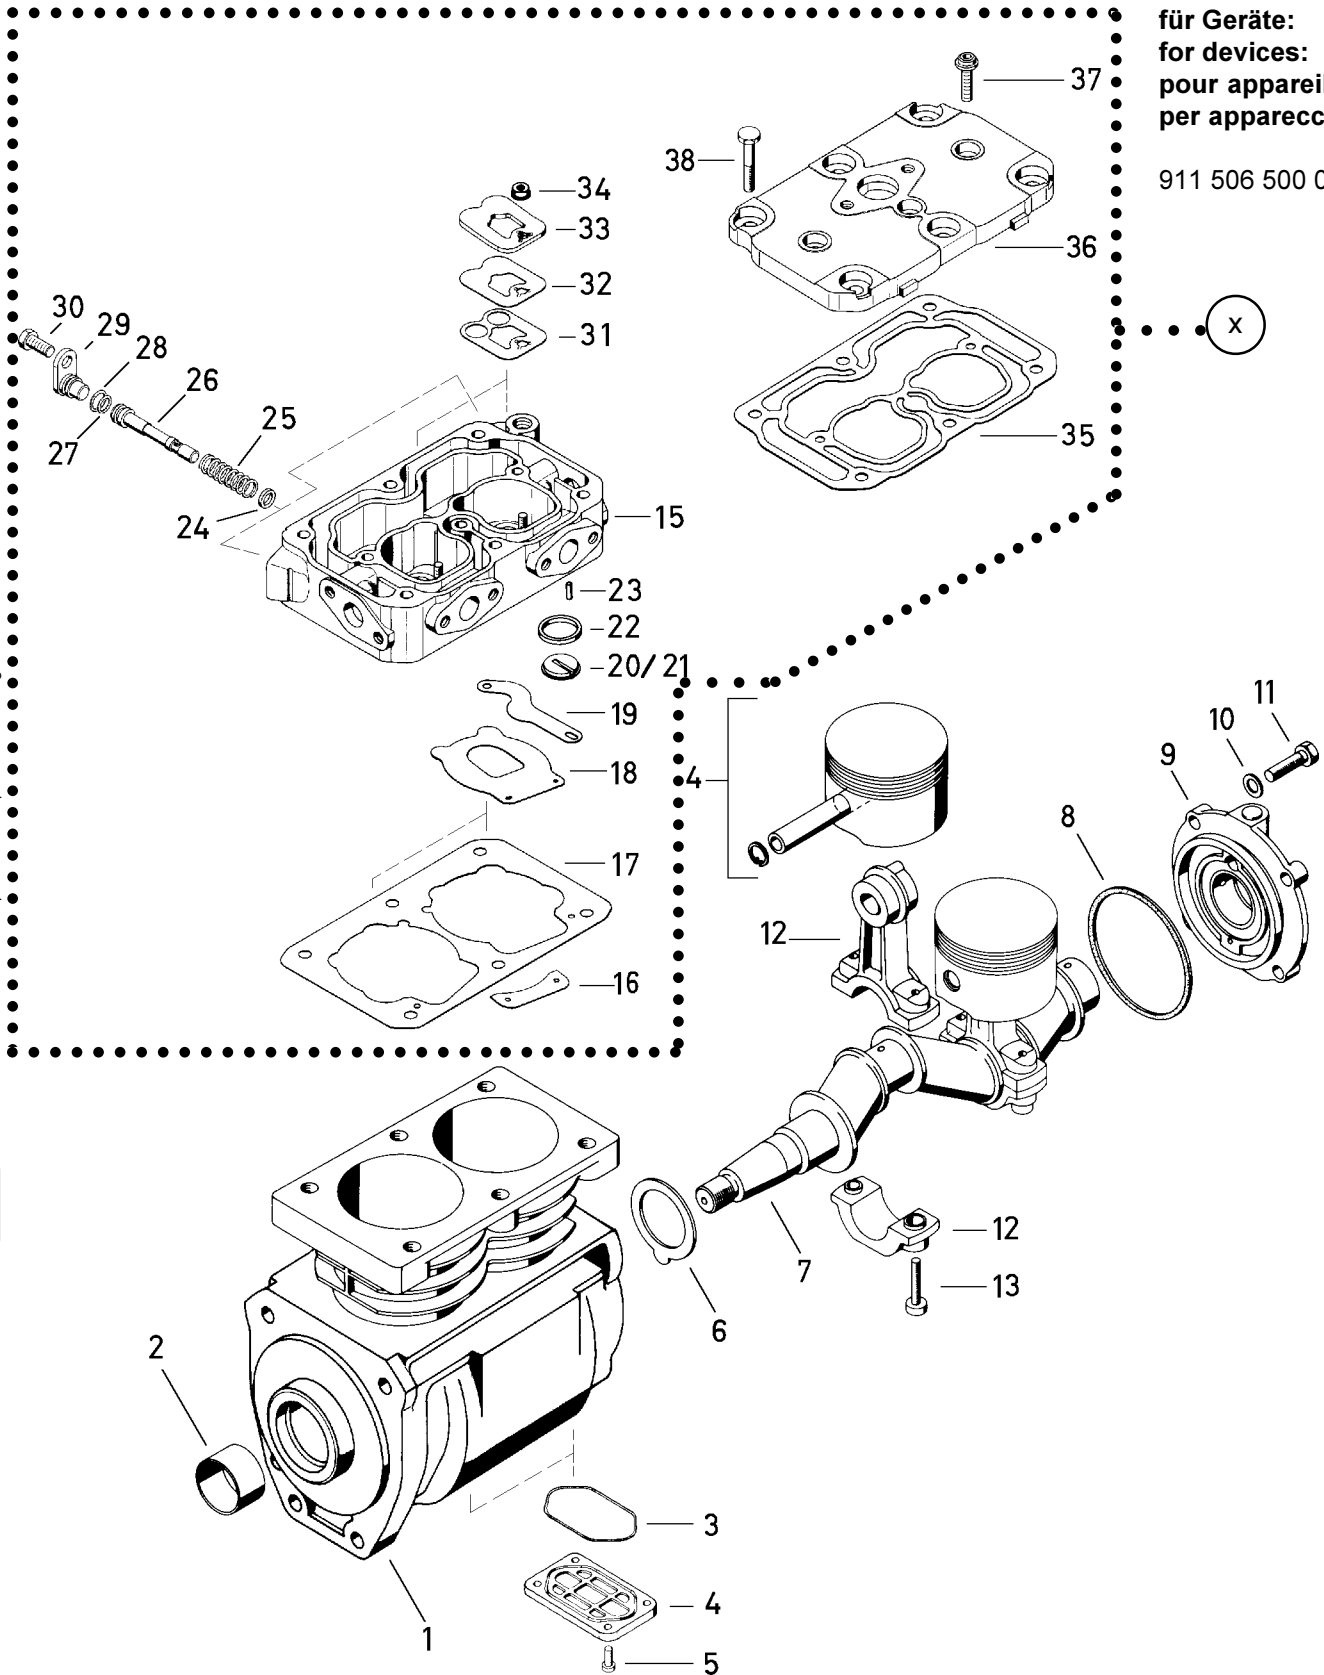

Reparatursatz ♦ Jeu de réparation Repair kit ♦ Corredo di riparazione

911 506 923 2

○ = Les pièces sont dans la pochette
○ = Particolare contenuto nel corredo

Achtung: Reparatur nur durch autorisierte Werkstatt zugelassen!
Attention: Repair only by authorized workshop permitted!
Attenzione: È permessa la riparazione solo agli adetti dell'officina autorizzata!

WARNING

○ = Diese Teile sind im Reparatursatz enthalten
○ = These parts are included in the repair kit

für Geräte:
for devices:
pour appareils:
per apparecchi:

911 506 500 0

(X)

Änderungen bleiben vorbehalten © Copyright: WABCO Fahrzeugbremsen, Hannover.
Nachdruck - auch auszugsweise - nur mit unserer Genehmigung.
The right of amendment is reserved © copyright: WABCO Fahrzeugbremsen, Hannover.
No part of this publication may be reproduced without our prior permission.
Sous toute réserve de modifications © copyright: WABCO Fahrzeugbremsen, Hannover.
Toute reproduction interdite sans autorisation préalable.
Con riserva di eventuali modifiche © copyright: WABCO Fahrzeugbremsen, Hannover.
Questa pubblicazione non può essere riprodotta, senza la nostra.