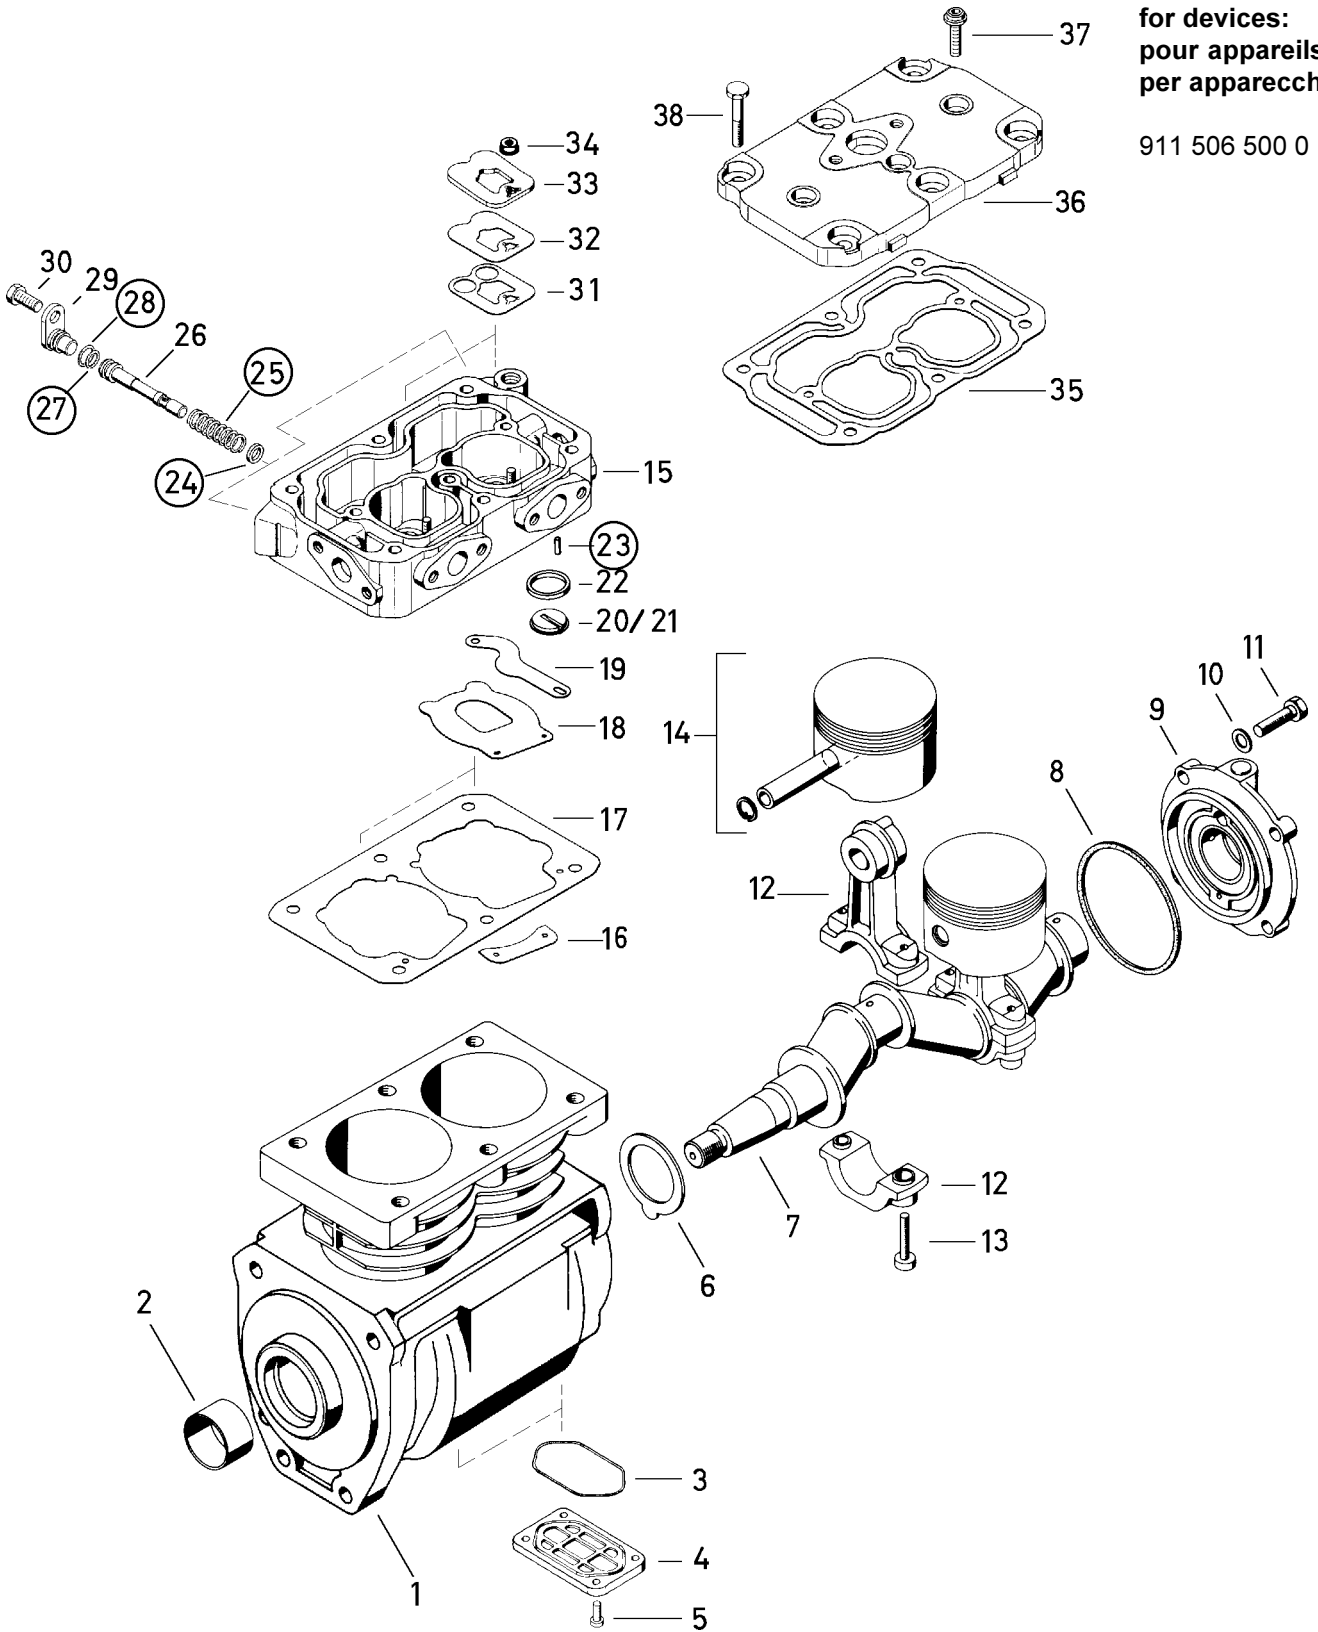

# Reparatursatz ♦ Jeu de réparation Repair kit ♦ Corredo di riparazione

911 506 922 2

○ = Les pièces sont dans la pochette  
○ = Particolare contenuto nel corredo

Achtung: Reparatur nur durch autorisierte Werkstätten zugelassen!  
Attention: Repair only by authorized workshop permitted!  
Attenzione: Riparazione solamente permessa per le officine autorizzate!  
Attenzione: È permessa la riparazione solo agli adetti dell'officina autorizzata!

**WARNING**

○ = Diese Teile sind im Reparatursatz enthalten  
○ = These parts are included in the repair kit

für Geräte:  
for devices:  
pour appareils:  
per apparecchi:

911 506 500 0

Änderungen bleiben vorbehalten © Copyright: WABCO Westinghouse Fahrzeugbremsen, Hannover.  
Nachdruck - auch auszugsweise - nur mit unserer Genehmigung.  
The right of amendment is reserved © copyright: WABCO Westinghouse Fahrzeugbremsen, Hannover.  
No part of this publication may be reproduced without our prior permission.  
Sous toute réserve de modifications © copyright: WABCO Westinghouse Fahrzeugbremsen, Hannover.  
Toute reproduction interdite sans autorisation préalable.  
Con riserva di eventuali modifiche © copyright: WABCO Westinghouse Fahrzeugbremsen, Hannover.  
Questa pubblicazione non può essere riprodotta, senza la nostra.