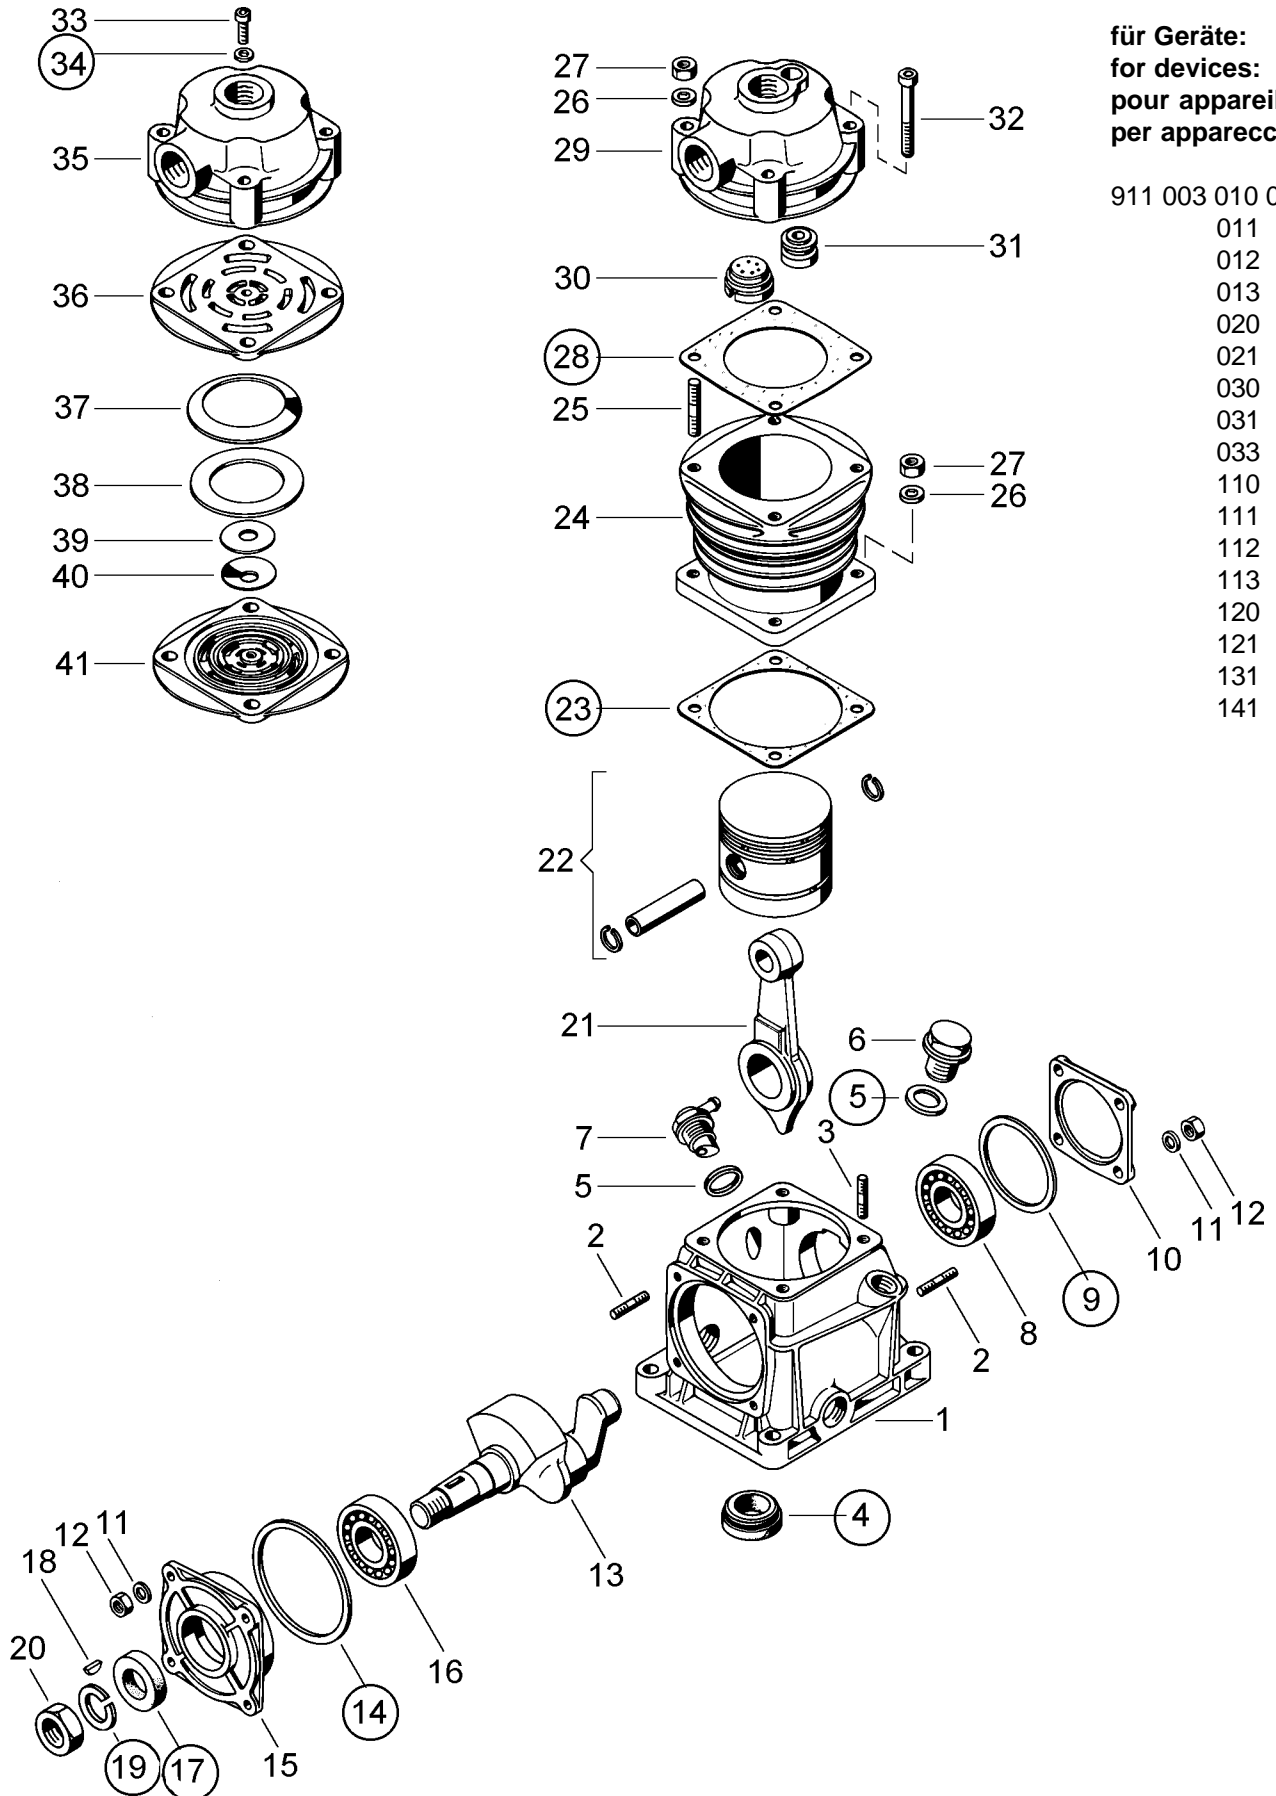

Reparaturatz ♦ Jeu de réparation Repair kit ♦ Corredo di riparazione

911 003 008 2

○ = Les pièces sont dans la pochette
○ = Particolare contenuto nel corredo

Achtung: Reparatur nur durch autorisierte Werkstatt zugelassen!
Attention: Repair only by authorized workshop permitted!
Attenzione: Riparazione solo agli adetti dell'officina autorizzata!

○ = Diese Teile sind im Reparaturatz enthalten
○ = These parts are included in the repair kit

für Geräte:
for devices:
pour appareils:
per apparecchi:

- 911 003 010 0
- 011
- 012
- 013
- 020
- 021
- 030
- 031
- 033
- 110
- 111
- 112
- 113
- 120
- 121
- 131
- 141