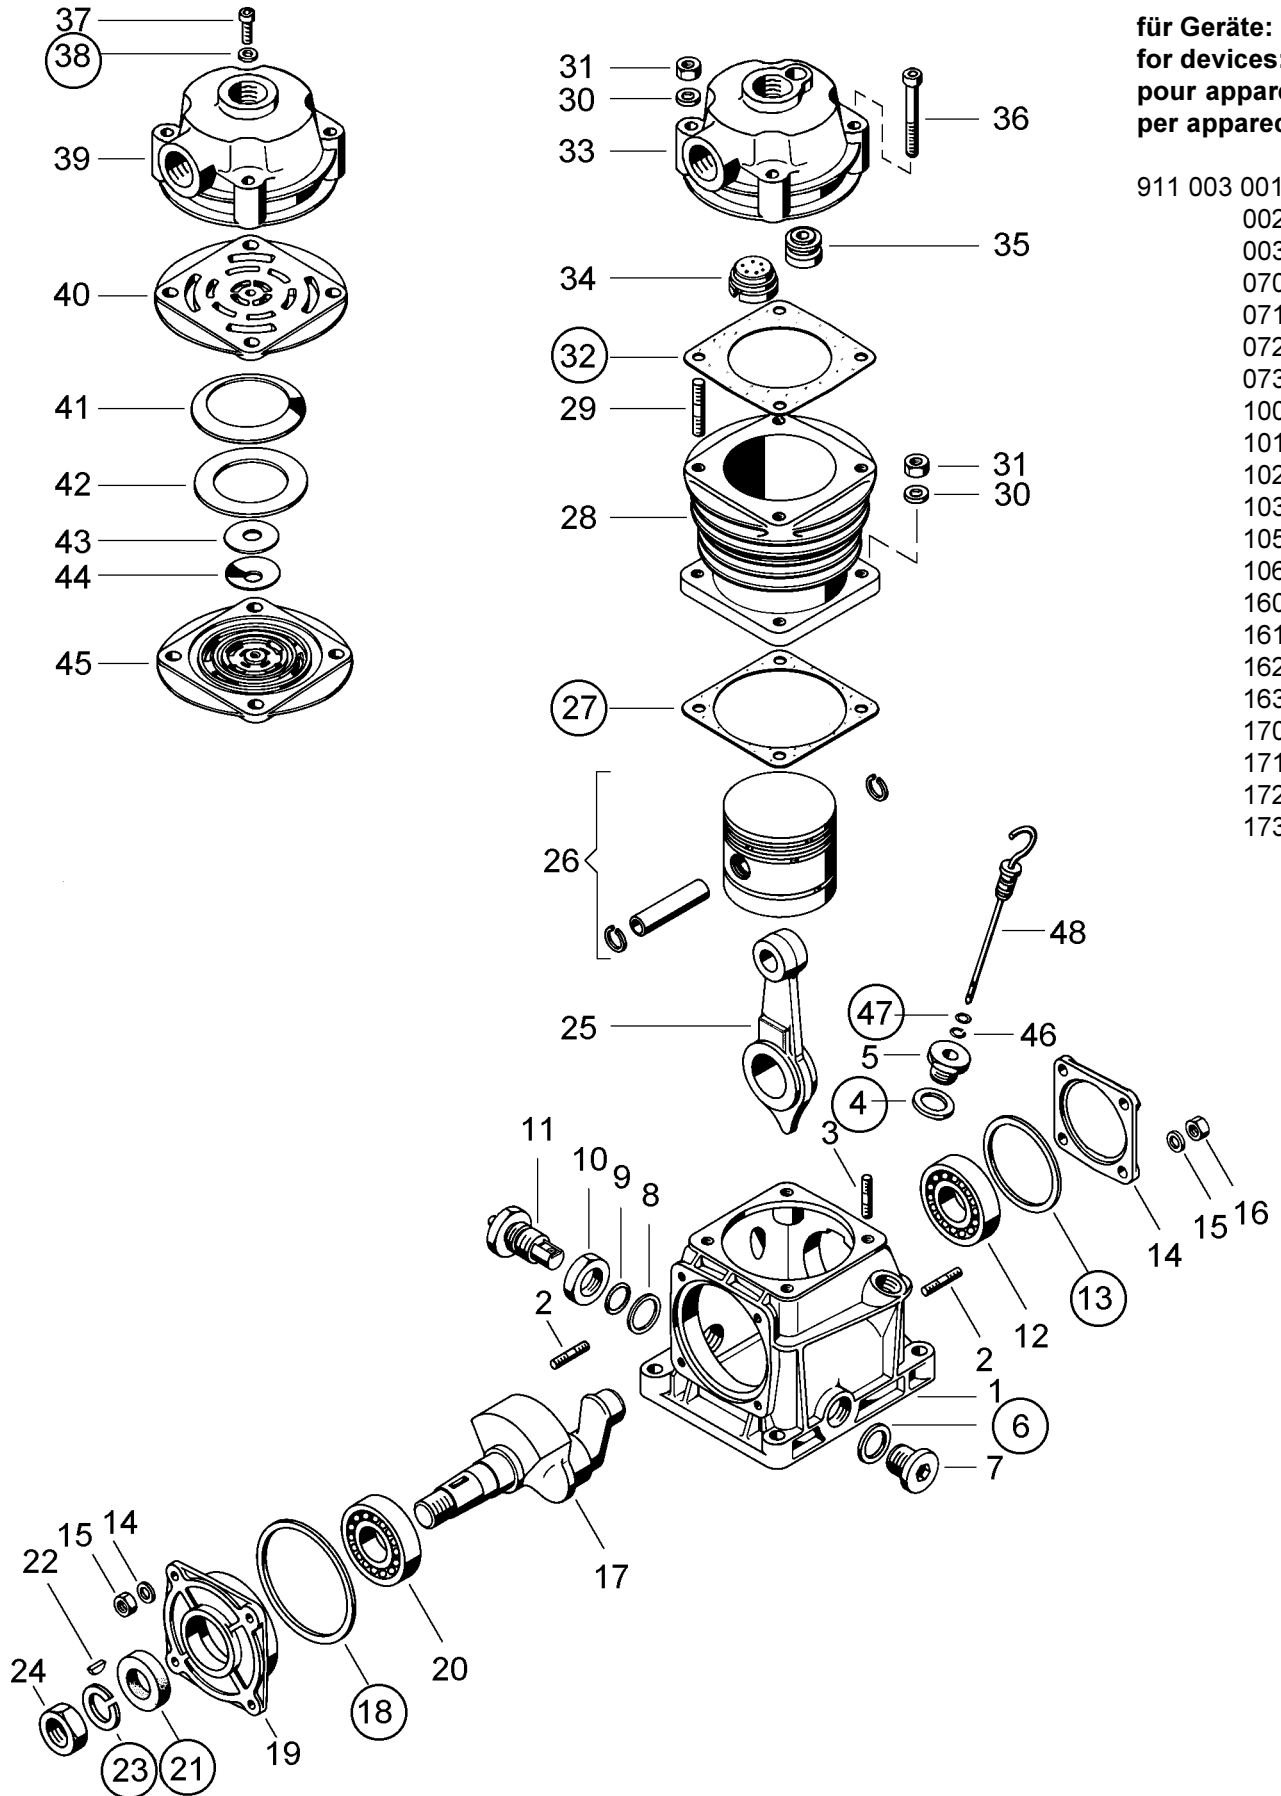

Reparatursatz ♦ Jeu de réparation Repair kit ♦ Corredo di riparazione

911 003 007 2

○ = Les pièces sont dans la pochette
○ = Particolare contenuto nel corredo

Achtung: Reparatur nur durch autorisierte Werkstatt zugelassen!
Attention: Repair only by authorized workshop permitted!
Attenzione: Riparazione solo agli adetti dell'officina autorizzata!

○ = Diese Teile sind im Reparatursatz enthalten
○ = These parts are included in the repair kit

für Geräte:
for devices:
pour appareils:
per apparecchi:

- 911 003 001 0
- 002
- 003
- 070
- 071
- 072
- 073
- 100
- 101
- 102
- 103
- 105
- 106
- 160
- 161
- 162
- 163
- 170
- 171
- 172
- 173