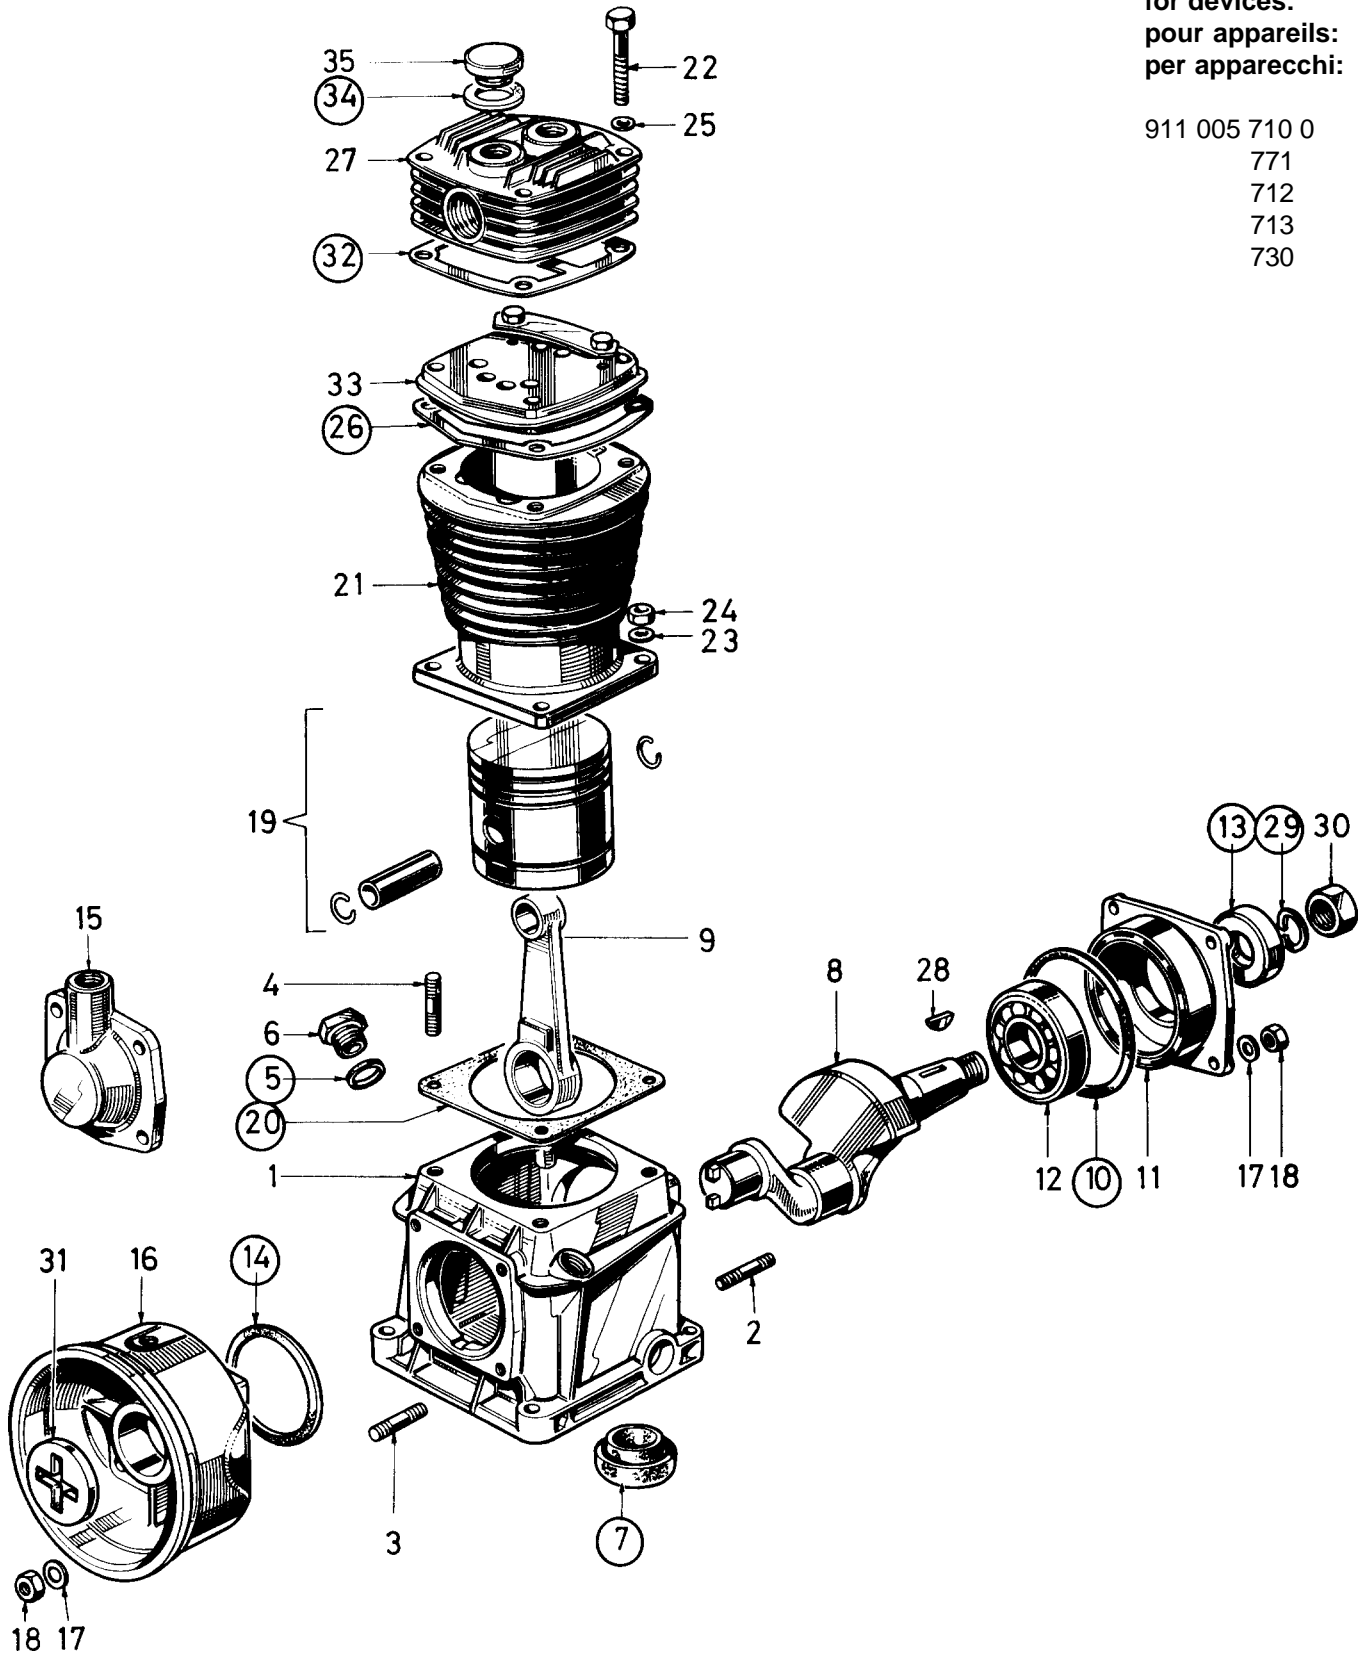

Reparatursatz ♦ Jeu de réparation Repair kit ♦ Corredo di riparazione

911 005 003 2

○ = Les pièces sont dans la pochette
○ = Particolare contenuto nel corredo

Achtung: Reparatur nur durch autorisierte Werkstatt zugelassen!
Attention: Repair only by authorized workshop permitted!
Attenzione: Riparazione solamente permessa per i laboratori autorizzati!
Attenzione: È permessa la riparazione solo agli edili dell'officina autorizzata!

○ = Diese Teile sind im Reparatursatz enthalten
○ = These parts are included in the repair kit

für Geräte:
for devices:
pour appareils:
per apparecchi:

911 005 710 0
771
712
713
730

Änderungen bleiben vorbehalten © Copyright: WABCO Westinghouse Fahrzeugbremsen, Hannover.
Nachdruck - auch auszugsweise - nur mit unserer Genehmigung.
The right of amendment is reserved © copyright: WABCO Westinghouse Fahrzeugbremsen, Hannover.
No part of this publication may be reproduced without our prior permission.
Sous toute réserve de modifications © copyright: WABCO Westinghouse Fahrzeugbremsen, Hannover.
Toute reproduction interdite sans autorisation préalable.
Con riserva di eventuali modifiche © copyright: WABCO Westinghouse Fahrzeugbremsen, Hannover.
Questa pubblicazione non può essere riprodotta, senza la nostra.