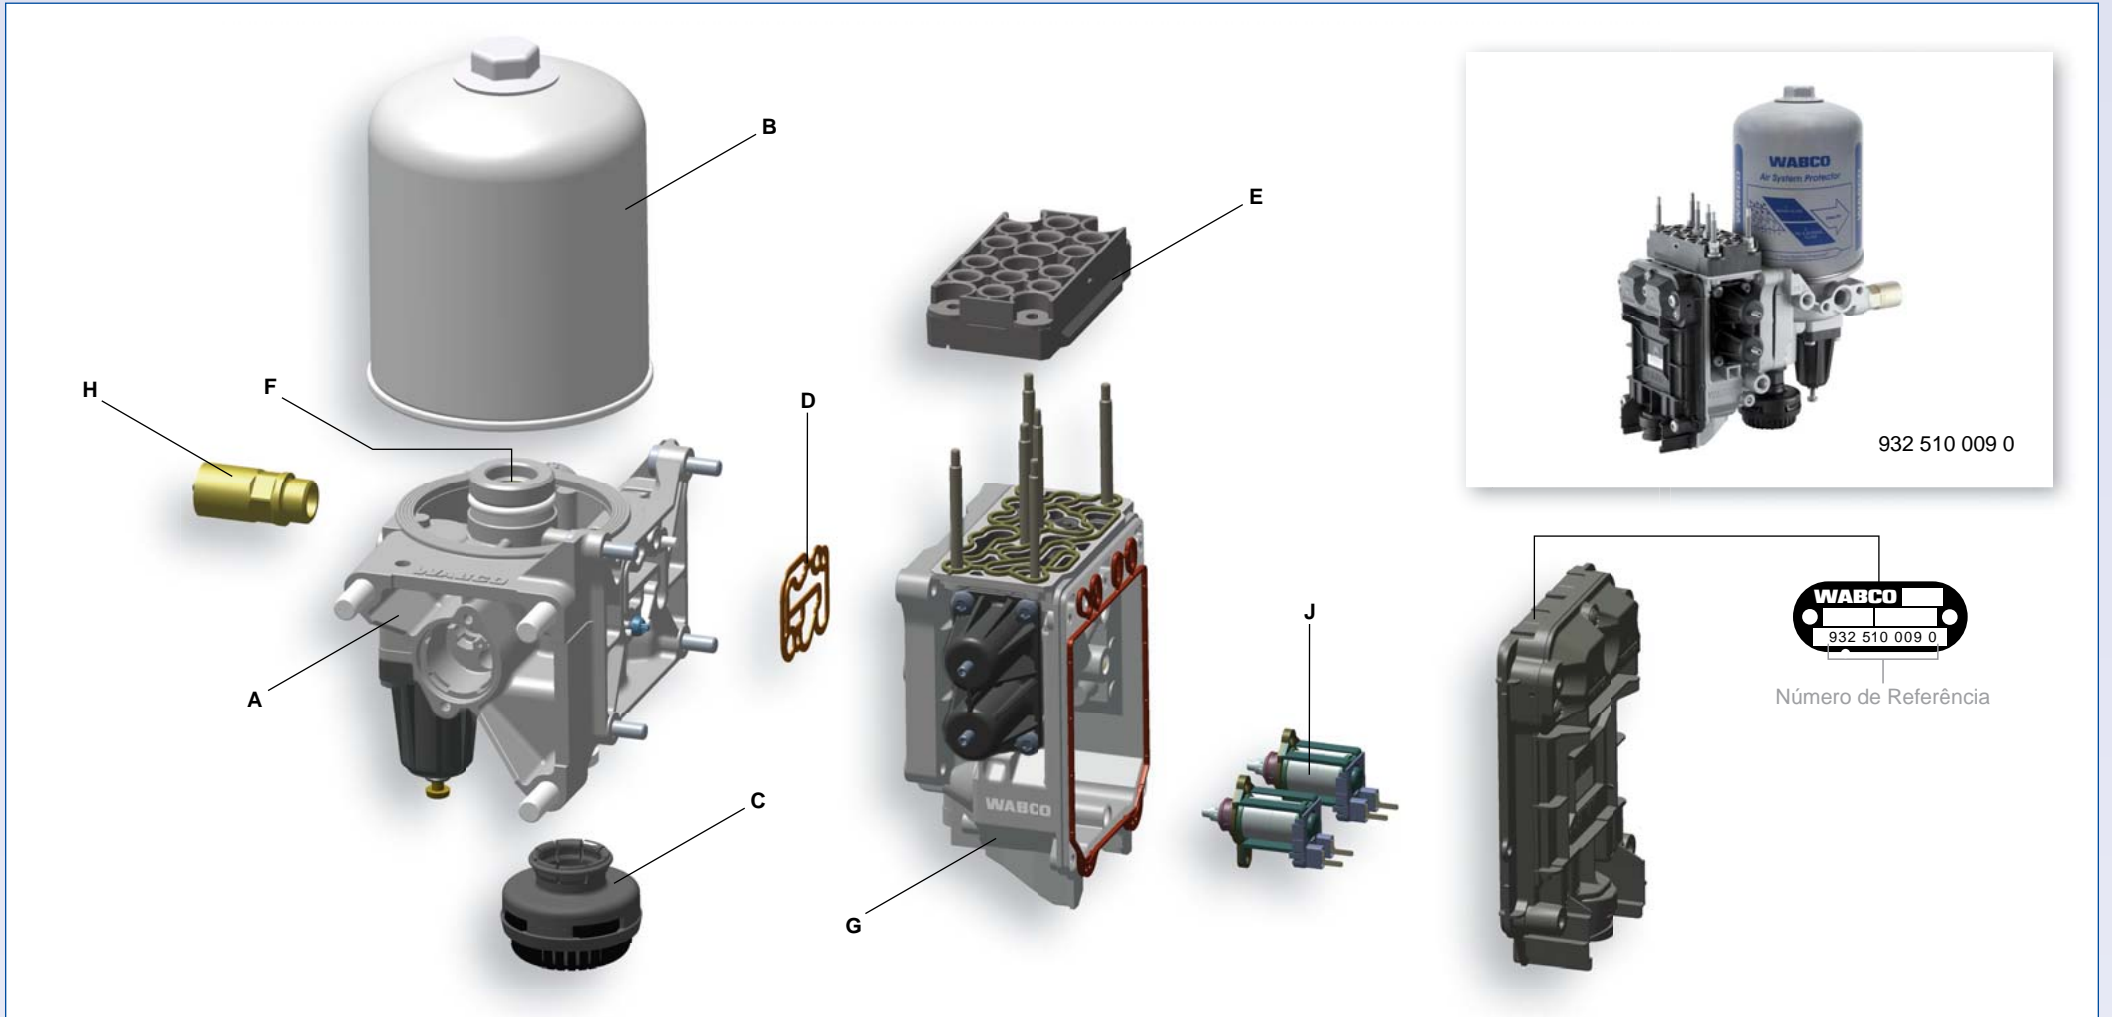

FUELGUARD™ – UNIDADE ELECTRÓNICA DE PROCESSAMENTO DE AR (E-APU) PARA SCANIA

321 123 NÚMEROS DE REFERÊNCIAS E REFERÊNCIAS CRUZADAS

Número de Referência WABCO	Substituição para / Referências Cruzadas WABCO	Referências Cruzadas SCANIA
932 510 009 0	932 510 000 0	1474663
	932 510 001 0	1535829
	932 510 002 0	1753577, 1738295
	932 510 003 0	1770184
	932 510 004 0	1928589, 1796161
	932 510 005 0	1941953
	932 510 006 0	2148069, 2063357
	932 510 010 0	2308777

CONJUNTOS DE REPARAÇÃO

Posição	Nome do kit	Número de Referência WABCO
A	Secador	932 510 956 2, 932 510 964 2
B	Filtro	432 901 228 2
C	Escape	932 510 953 2
D	Junta	932 510 957 2, 932 510 960 2
E	Bloco Colector	932 510 929 2, 932 510 959 2
F	Válvula de Retenção	932 510 954 2
G	Válvula de Multi-Protecção	932 510 958 2, 932 510 965 2
H	Válvula de Segurança	932 510 955 2
J	Electroválvula	932 510 952 2