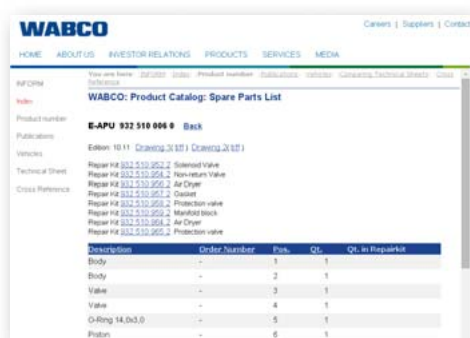

- Catálogo INFORM em: www.wabco-auto.com
- Introduza o Número de Referência da E-APU
- Seleccione e click em reparação
- Click em Documentação/ Informação Conjunto de Reparação

TESTES

Banco de Testes
ref. 435 197 000 0