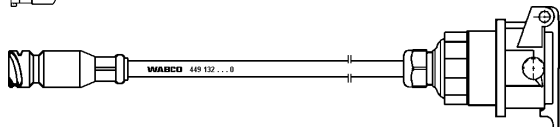

... mit Stecker (Deichselanhänger) 449 212 ... 0

WABCO Bestellnummer	Länge [mm]
449 212 060 0	6000
449 212 080 0	8000
449 212 090 0	9000
449 212 100 0	10000
449 212 120 0	12000

... ohne Kupplungsdose 449 332 ... 0

446 008 380 2

446 008 390 2

WABCO Bestellnummer	Länge [mm]
449 332 060 0	6000
449 332 080 0	8000
449 332 090 0	9000
449 332 100 0	10000
449 332 120 0	12000
449 332 140 0	14000
449 332 180 0	18000

... mit Mischversorgungskabel 449 314 ... 0

Länge 2

Länge 1

WABCO Bestellnummer	Länge 1 / 2 [mm]
449 314 057 0	12000 / 1000
449 314 237 0	12000 / 5000
449 314 257 0	12000 / 6000
449 314 337 0	12000 / 12000

... mit getrennter Ausführung

WABCO Bestellnummer	Länge [mm]
449 331 003 0	300
449 132 080 0	8000
449 132 090 0	9000
449 132 100 0	10000
449 132 120 0	12000
449 242 080 0	8000
449 242 100 0	10000