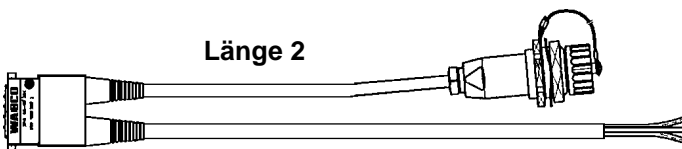

... mit Stecker (Deichselanhänger) 449 212 ... 0

WABCO Bestellnummer	Länge [mm]
449 212 060 0	6000
449 212 080 0	8000
449 212 090 0	9000
449 212 100 0	10000
449 212 120 0	12000

... ohne Kupplungsdose 449 332 ... 0

446 008 380 2

446 008 390 2

WABCO Bestellnummer	Länge [mm]
449 332 060 0	6000
449 332 080 0	8000
449 332 090 0	9000
449 332 100 0	10000
449 332 120 0	12000
449 332 140 0	14000
449 332 180 0	18000

... mit Mischversorgungskabel 449 314 ... 0

Länge 2

Länge 1

WABCO Bestellnummer	Länge 1 / 2 [mm]
449 314 057 0	12000 / 1000
449 314 237 0	12000 / 5000
449 314 257 0	12000 / 6000
449 314 337 0	12000 / 12000

... mit getrennter Ausführung

WABCO Bestellnummer	Länge [mm]
449 331 003 0	300
449 132 080 0	8000
449 132 090 0	9000
449 132 100 0	10000
449 132 120 0	12000
449 242 080 0	8000
449 242 100 0	10000