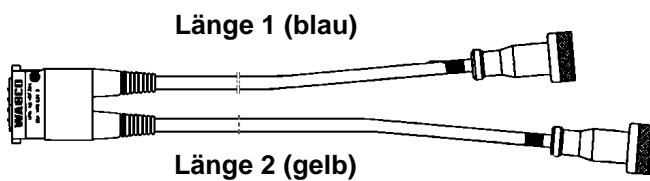

Magnetverlängerungskabel 449 424 ... 0

WABCO Bestellnummer	Länge 1 / 2 [mm]
449 424 022 0	400 / 400
449 424 064 0	1350 / 1350
449 424 187 0	2500 / 4000
449 424 190 0	4000 / 4000
449 424 251 0	4500 / 6000
449 424 253 0	6000 / 6000