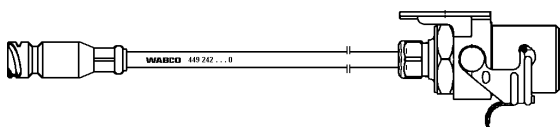

... mit Stecker (Deichselanhänger) 449 212 ... 0

WABCO Bestellnummer	Länge [mm]
449 212 060 0	6000
449 212 080 0	8000
449 212 090 0	9000
449 212 100 0	10000
449 212 120 0	12000

... ohne Kupplungsdose 449 332 ... 0

446 008 380 2

446 008 390 2

WABCO Bestellnummer	Länge [mm]
449 332 060 0	6000
449 332 080 0	8000
449 332 090 0	9000
449 332 100 0	10000
449 332 120 0	12000
449 332 140 0	14000
449 332 180 0	18000

... mit Mischversorgungskabel 449 314 ... 0

Länge 2

Länge 1

WABCO Bestellnummer	Länge 1 / 2 [mm]
449 314 057 0	12000 / 1000
449 314 237 0	12000 / 5000
449 314 257 0	12000 / 6000
449 314 337 0	12000 / 12000

... mit getrennter Ausführung

WABCO Bestellnummer	Länge [mm]
449 331 003 0	300
449 132 080 0	8000
449 132 090 0	9000
449 132 100 0	10000
449 132 120 0	12000
449 242 080 0	8000
449 242 100 0	10000