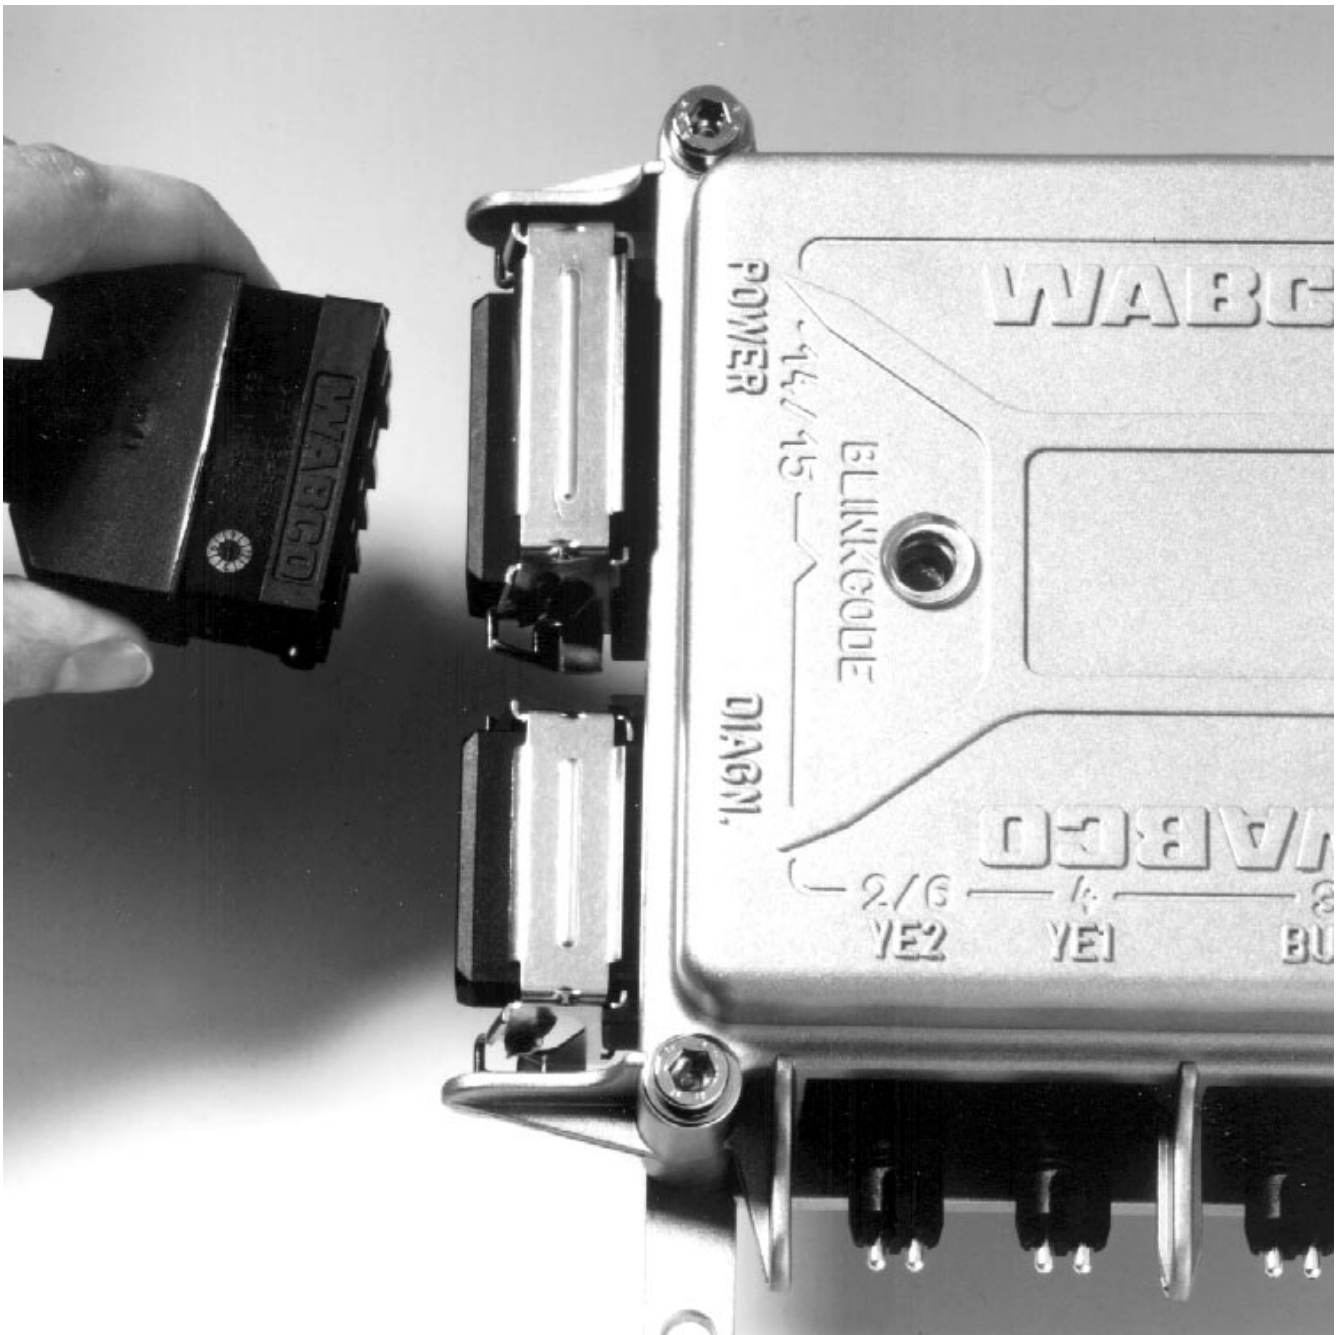

WABCO

**VARIO COMPACT ABS (VCS)
Standardkabel**

VARIO COMPACT ABS (VCS) Versorgungskabel

... mit Steckdose (Sattelaufleger) 449 112 ... 0

WABCO Bestellnummer	Länge [mm]
449 112 080 0	8000
449 112 090 0	9000
449 112 100 0	10000
449 112 120 0	12000

... mit Stecker (Deichselanhänger) 449 212 ... 0

WABCO Bestellnummer	Länge [mm]
449 212 060 0	6000
449 212 080 0	8000
449 212 090 0	9000
449 212 100 0	10000
449 212 120 0	12000

... ohne Kupplungsdose 449 332 ... 0