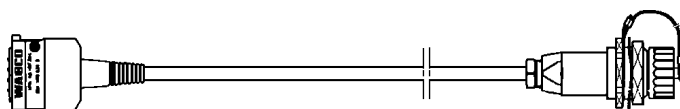

Diagnosekabel 449 612 ... 0