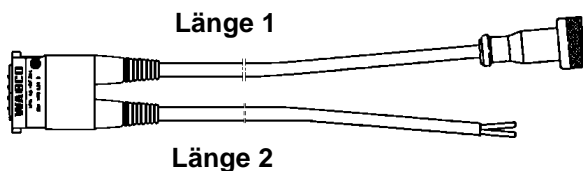

Magnetkabel 3. Modulator/Retarder 449 434 ... 0