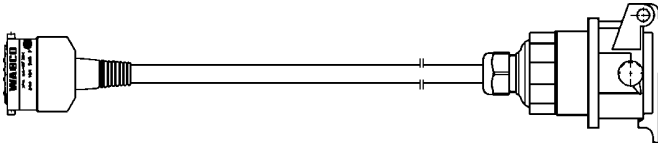

WABCO

**VARIO COMPACT ABS (VCS)
Standardkabel**

VARIO COMPACT ABS (VCS) Versorgungskabel

... mit Steckdose (Sattelaufleger) 449 112 ... 0

WABCO Bestellnummer	Länge [mm]
449 112 080 0	8000
449 112 090 0	9000
449 112 100 0	10000
449 112 120 0	12000

... mit Stecker (Deichselanhänger) 449 212 ... 0

WABCO Bestellnummer	Länge [mm]
449 212 060 0	6000
449 212 080 0	8000
449 212 090 0	9000
449 212 100 0	10000
449 212 120 0	12000

... ohne Kupplungsdose 449 332 ... 0

446 008 380 2

446 008 390 2

WABCO Bestellnummer	Länge [mm]
449 332 060 0	6000
449 332 080 0	8000
449 332 090 0	9000
449 332 100 0	10000
449 332 120 0	12000
449 332 140 0	14000
449 332 180 0	18000

... mit Mischversorgungskabel 449 314 ... 0

Länge 2

Länge 1

WABCO Bestellnummer	Länge 1 / 2 [mm]
449 314 057 0	12000 / 1000
449 314 237 0	12000 / 5000
449 314 257 0	12000 / 6000
449 314 337 0	12000 / 12000

... mit getrennter Ausführung

WABCO Bestellnummer	Länge [mm]
449 331 003 0	300
449 132 080 0	8000
449 132 090 0	9000
449 132 100 0	10000
449 132 120 0	12000
449 242 080 0	8000
449 242 100 0	10000