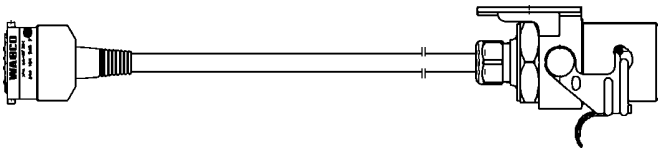

WABCO

**VARIO COMPACT ABS (VCS)
Standardkabel**

VARIO COMPACT ABS (VCS) Versorgungskabel

... mit Steckdose (Sattelaufleger) 449 112 ... 0

WABCO Bestellnummer	Länge [mm]
449 112 080 0	8000
449 112 090 0	9000
449 112 100 0	10000
449 112 120 0	12000

... mit Stecker (Deichselanhänger) 449 212 ... 0

WABCO Bestellnummer	Länge [mm]
449 212 060 0	6000
449 212 080 0	8000
449 212 090 0	9000
449 212 100 0	10000
449 212 120 0	12000

... ohne Kupplungsdose 449 332 ... 0

446 008 380 2

446 008 390 2

WABCO Bestellnummer	Länge [mm]
449 332 060 0	6000
449 332 080 0	8000
449 332 090 0	9000
449 332 100 0	10000
449 332 120 0	12000
449 332 140 0	14000
449 332 180 0	18000

... mit Mischversorgungskabel 449 314 ... 0

Länge 2

Länge 1

WABCO Bestellnummer	Länge 1 / 2 [mm]
449 314 057 0	12000 / 1000
449 314 237 0	12000 / 5000
449 314 257 0	12000 / 6000
449 314 337 0	12000 / 12000

... mit getrennter Ausführung

WABCO Bestellnummer	Länge [mm]
449 331 003 0	300
449 132 080 0	8000
449 132 090 0	9000
449 132 100 0	10000
449 132 120 0	12000
449 242 080 0	8000
449 242 100 0	10000