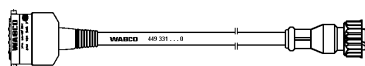

... mit Stecker (Deichselanhänger) 449 212 ... 0

WABCO Bestellnummer	Länge [mm]
449 212 060 0	6000
449 212 080 0	8000
449 212 090 0	9000
449 212 100 0	10000
449 212 120 0	12000

... ohne Kupplungsdose 449 332 ... 0

446 008 380 2

446 008 390 2

WABCO Bestellnummer	Länge [mm]
449 332 060 0	6000
449 332 080 0	8000
449 332 090 0	9000
449 332 100 0	10000
449 332 120 0	12000
449 332 140 0	14000
449 332 180 0	18000

... mit Mischversorgungskabel 449 314 ... 0

Länge 2

Länge 1

WABCO Bestellnummer	Länge 1 / 2 [mm]
449 314 057 0	12000 / 1000
449 314 237 0	12000 / 5000
449 314 257 0	12000 / 6000
449 314 337 0	12000 / 12000

... mit getrennter Ausführung

WABCO Bestellnummer	Länge [mm]
449 331 003 0	300
449 132 080 0	8000
449 132 090 0	9000
449 132 100 0	10000
449 132 120 0	12000
449 242 080 0	8000
449 242 100 0	10000