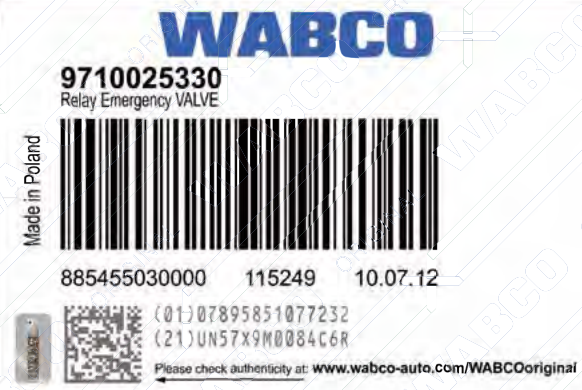

WABCO'nun bağımsız satış sonrası ağı sayesinde Orijinal WABCO parçaları size bireysel, güvenilir ve kolay izlenebilen paketler halinde sunulur.

Böylece her zaman elinizde orijinal bir WABCO parçası olduğundan emin olabilirsiniz.

Daha ayrıntılı bilgi için bizimle iletişime geçiniz.