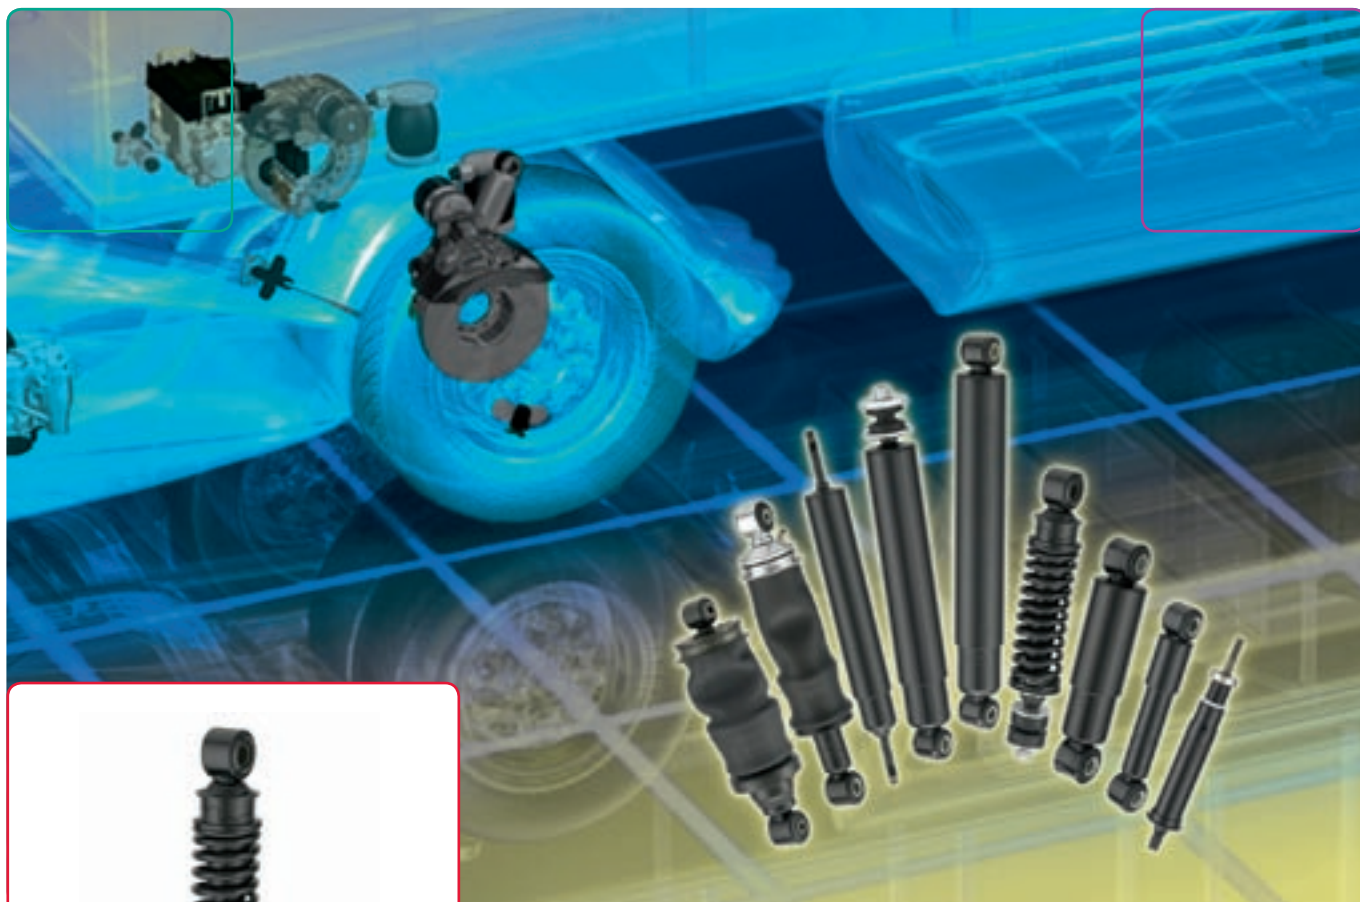

Amortiguadores

Una amplia gama
con una marca fuerte

- Amplia **GAMA** de amortiguadores
- **PRECIO** atractivo
- **CALIDAD** WABCO probada para soportar las condiciones irregulares de las carreteras
- Mejora del **CONFORT** en la conducción

WABCO

Calidad, durabilidad, confort

BENEFICIOS PARA EL CLIENTE:

- Alto nivel de servicio y disponibilidad gracias a la red de distribución y servicio de WABCO
- Alto rango de cobertura, incluyendo la gama de amortiguadores de cabina
- Lista completa de cruces de referencias y de aplicaciones (fácil de encontrar una referencia WABCO a partir de una referencia de otro proveedor o fabricante de vehículos)
- Productos WABCO probados para cumplir un alto nivel de calidad de los amortiguadores
- Relación precio calidad ideal

AMPLIA GAMA DE APLICACIONES PARA CAMIONES, AUTOBUSES, REMOLQUES Y DE CABINA:

Los amortiguadores WABCO se ajustan a la mayoría de las grandes marcas de camiones, remolques, autobuses y cabinas:

- Más de 100 aplicaciones para camiones incluyendo las mayores marcas de camiones
- Las principales aplicaciones de remolques, autobuses y cabinas