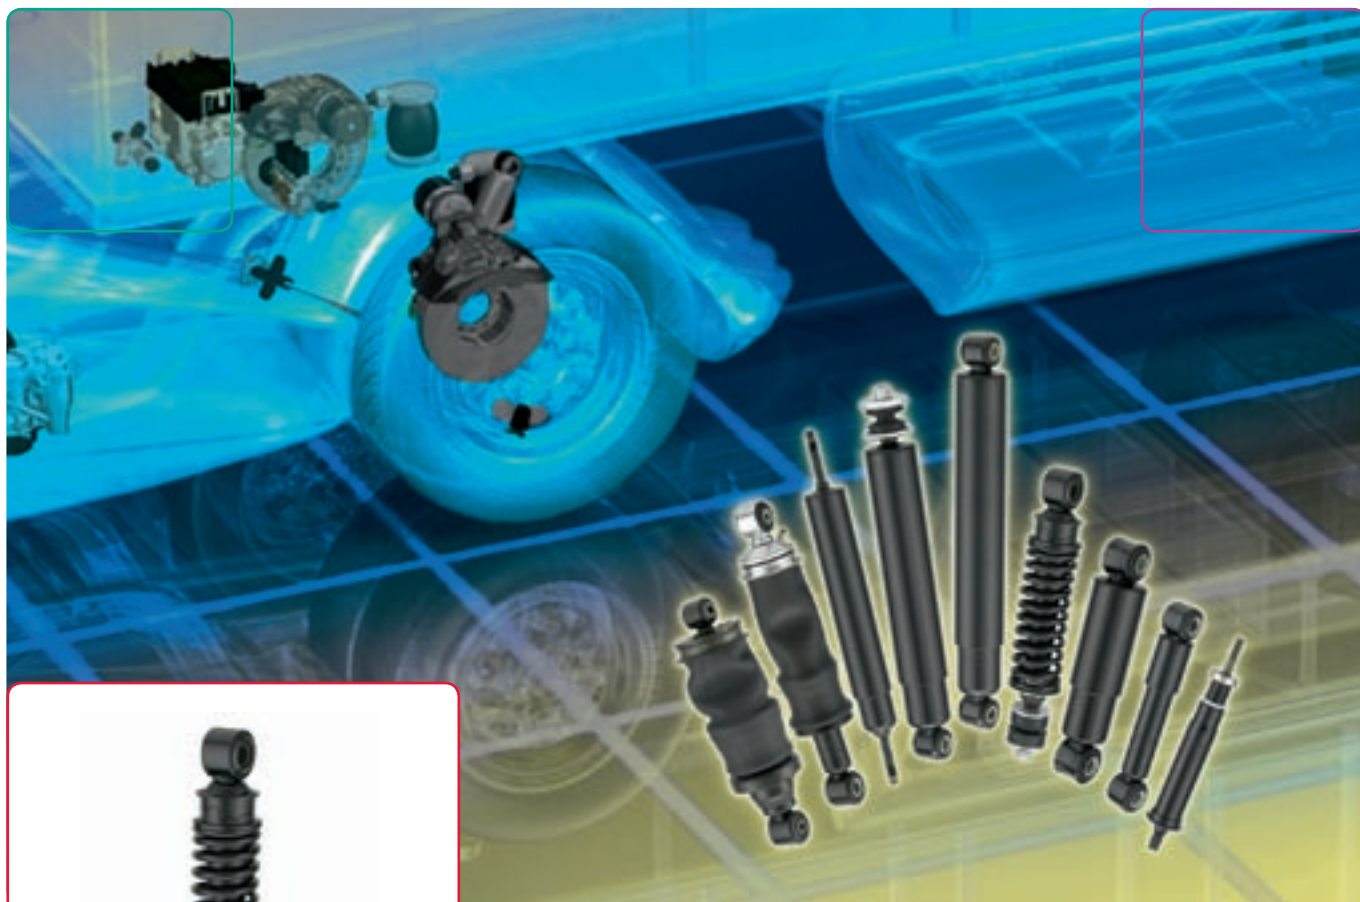

Stossdämpfer

Ein umfassendes Produktprogramm
einer starken Marke

- Ein breitgefächertes **SORTIMENT** an Stossdämpfern
- Attraktive **KONDITIONEN**
- WABCO **QUALITÄT** garantiert lange Haltbarkeit auch bei anspruchsvollen Straßenverhältnissen
- Verbesserter **FAHRKOMFORT**

UMFANGREICHES SORTIMENT AN MOTORWAGEN-, BUS-, ANHÄNGER- UND FAHRERHAUSAPPLIKATIONEN

WABCO's Stossdämpfer decken alle relevanten Marken im Bereich Motorwagen, Bus, Anhänger und Fahrerhaus ab:

- Über 100 Applikationen für Motorwagen
- Die TOP Applikationen für Anhänger, Busse und Fahrerhaus