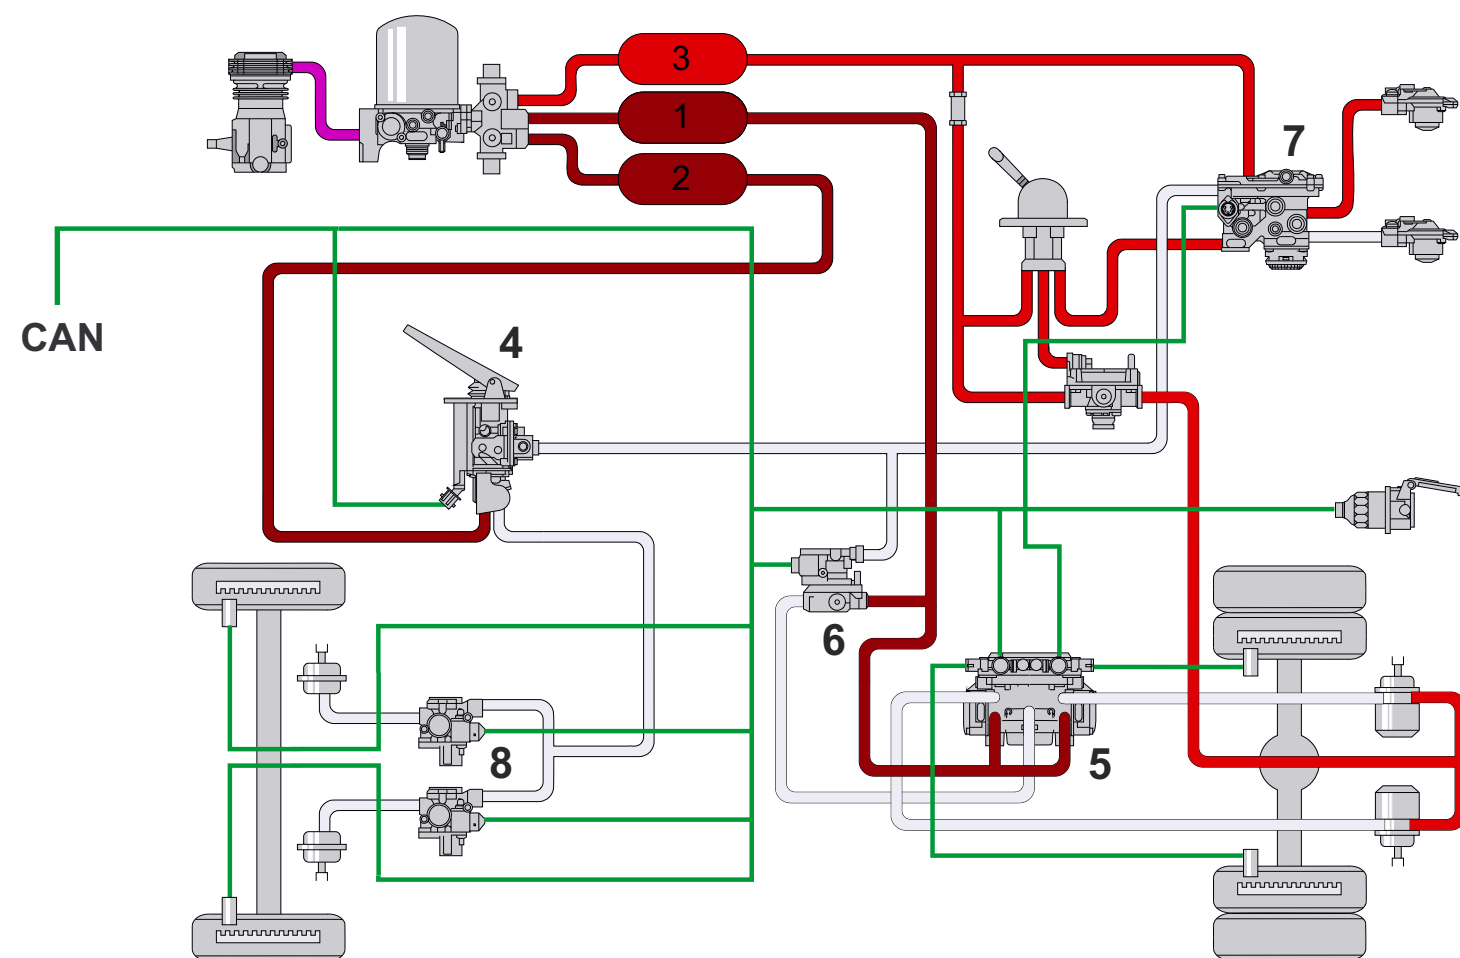

1
Centrální modul
446 135 ... 0

2
Pedálový brzdič
EBS
480 001 ... 0

3
Proporcionální
relé ventil
480 202 00 . 0

4
Centrální brzdová
jednotka (CBU)
480 020 ... 0

EBS 1 Evolution

EBS 2 Compact

5
Nápravový
modulátor
480 104 ... 0

6
Redundantní ventil
480 205 10 . 0

7
Řídicí ventil
přívěsu
480 204 002 0

8
Regulační ventil
ABS
472 195 0 . . 0

EBS Truck - 2. generace