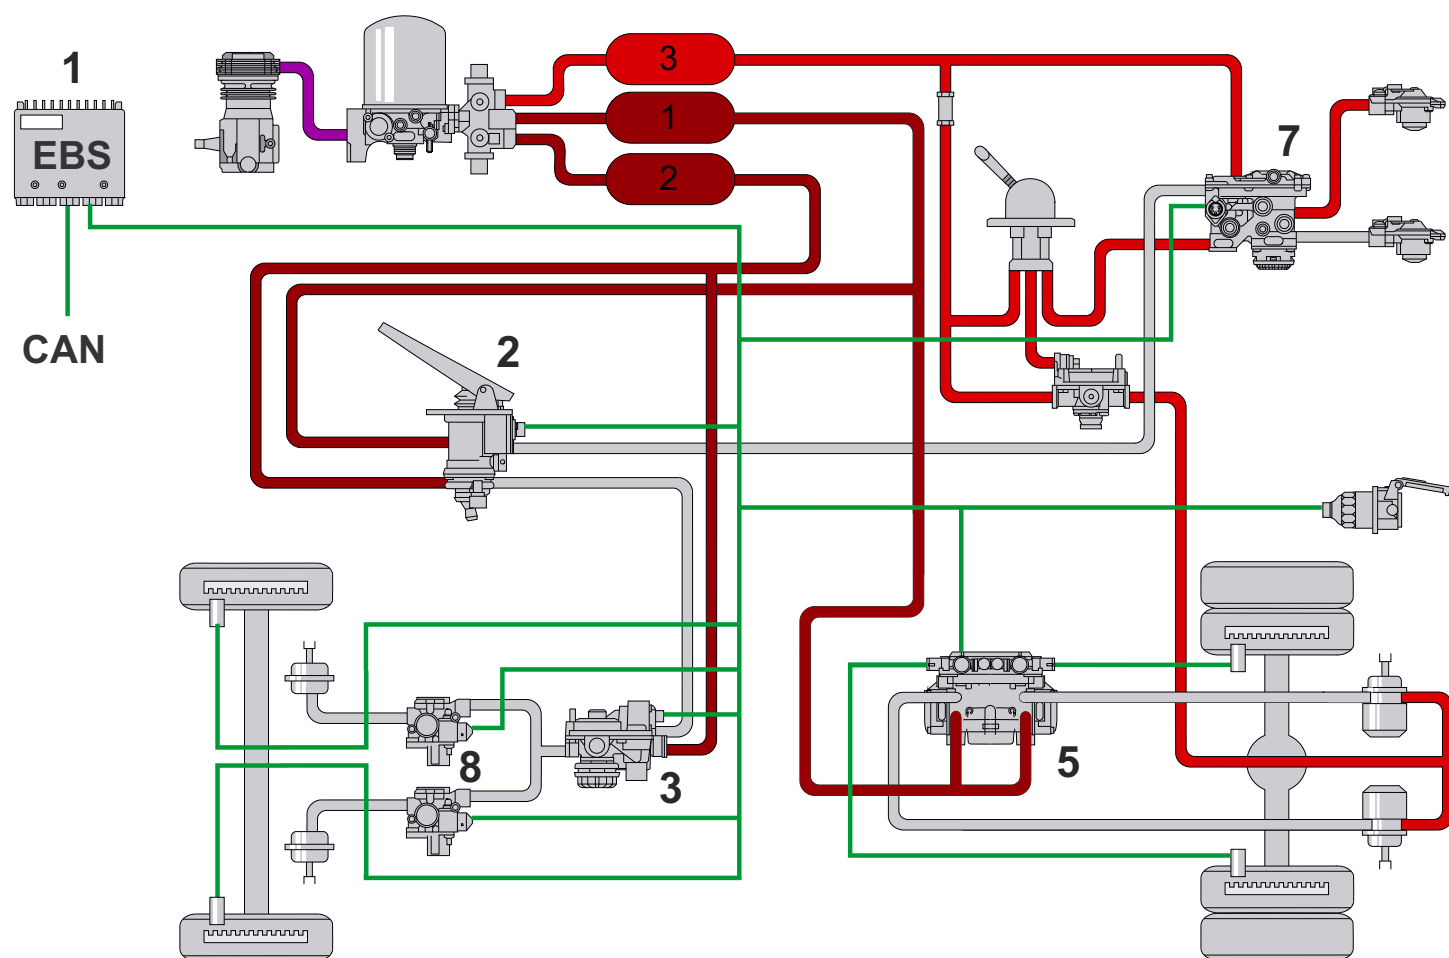

1
Centrální modul
446 135 ... 0

2
Pedálový brzdič
EBS
480 001 ... 0

3
Proporcionální
relé ventil
480 202 00 . 0

4
Centrální brzdová
jednotka (CBU)
480 020 ... 0

EBS 1 Evolution

EBS 2 Compact

5
Nápravový
modulátor
480 104 ... 0

6
Redundantní ventil
480 205 10 . 0

7
Řídicí ventil
přívěsu
480 204 002 0

8
Regulační ventil
ABS
472 195 0 . . 0

EBS Truck - 2. generace