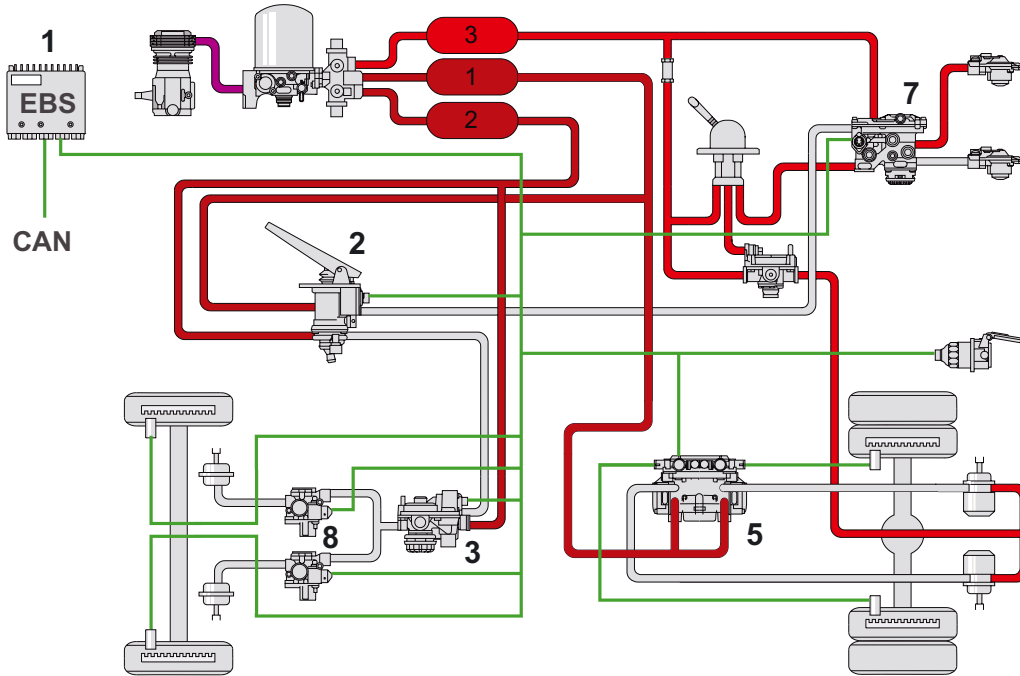

1

Centralina
446 135 ... 0

2

Valvola distributore
per frenatura
elettronica
480 001 ... 0

3

Valvola relè
proporzionale
480 202 00 . 0

4

Central Brake Unit
(CBU)
480 020 ... 0

EBS Evolution