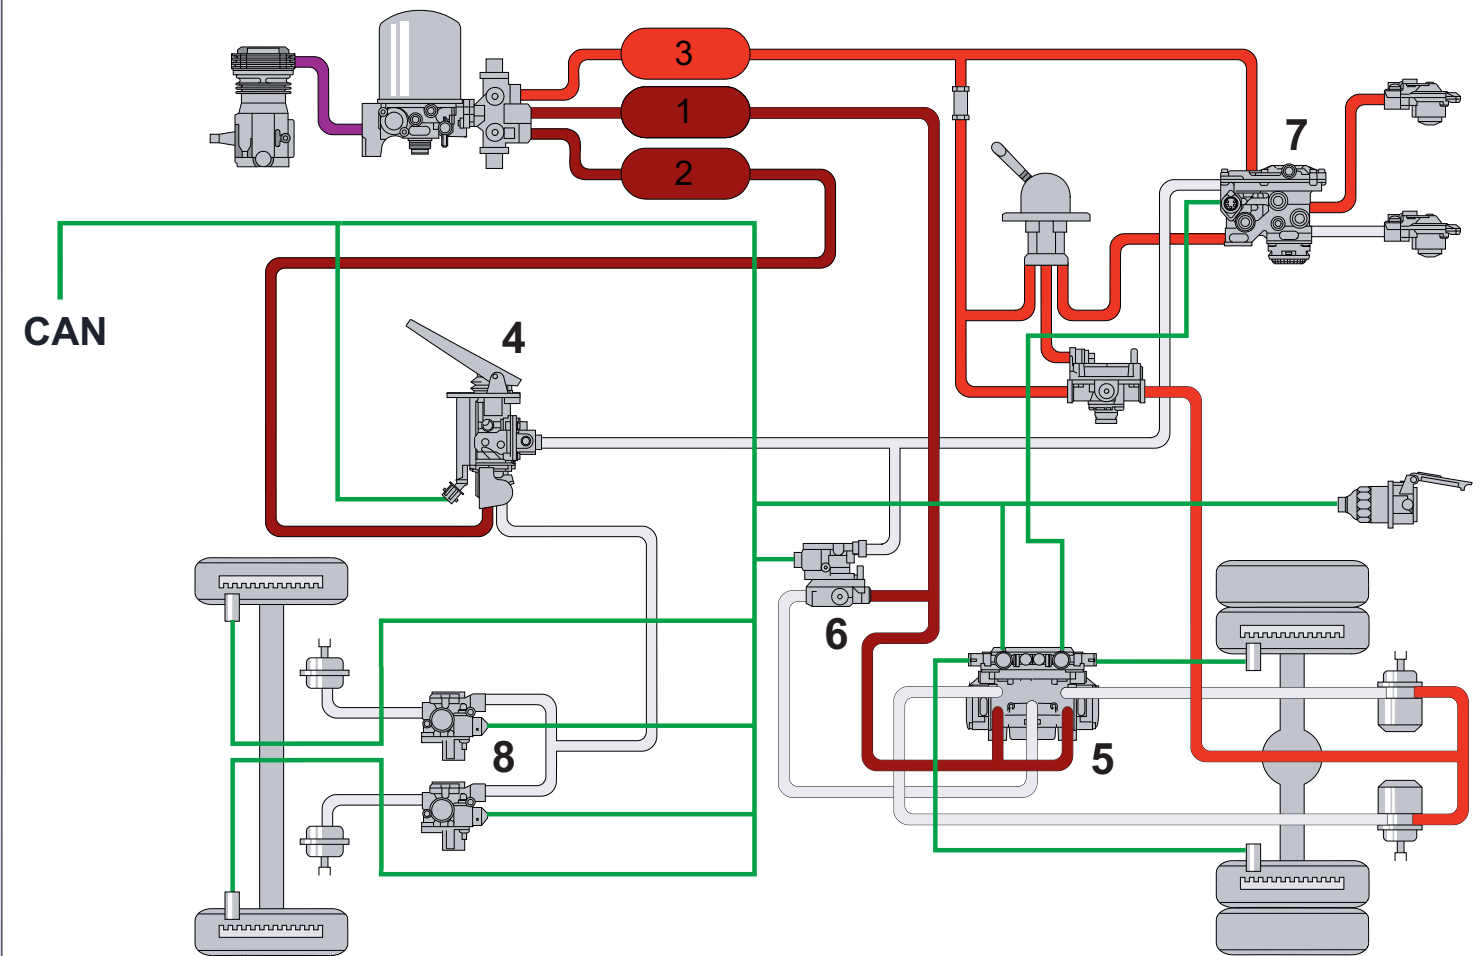

1
Zentralmodul
446 135 ... 0

2
Bremswertgeber
480 001 ... 0

3
Proportional-
Relaisventil
480 202 00 . 0

4
Zentrale
Bremseinheit
(CBU)
480 020 ... 0

EBS Evolution

EBS Compact

5
Achsmodulator
480 104 ... 0

6
Redundanzventil
480 205 10 . 0

7
Anhäng-
steu-
ventil
480 204 002 0

8
ABS-Magnet-
regelventil
472 195 0 . . 0