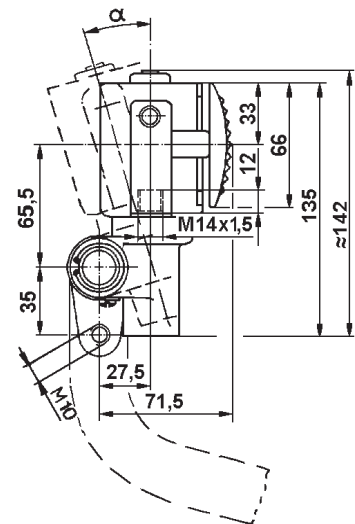

Installation Requirement:

The trailer control valve is installed on the foot brake lever of the tractor - if retrofitting, after removing the treadle. To allow for the space available, the valve is available with a mounting link on the left or right.