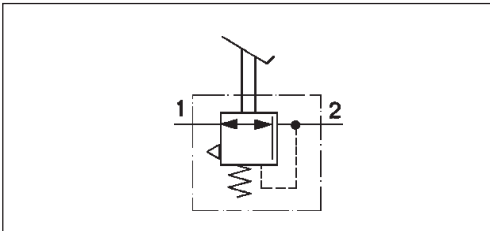

Anhänger-Steuerventil

Trailer Control Valve

961 106

Technische Daten / Technical Data:

Bestellnummer Part Number	961 106 000 0
Betriebsdruck Operating Pressure	max. 10 bar
Zulässiges Medium Permissible Medium	Luft / air
Therm. Anwendungsbereich Operating temperature range	-40°C bis/to +80°C
Nennweite Nominal diameter	Ø 7 mm

Anhänger-Steuerventil 961 106 000 0 für Ackerschlepper mit mechanisch oder hydraulisch betätigter Bremse.

Trailer Control Valve 961 106 000 0 for agricultural tractors with mechanically or hydraulically actuated brakes.

Einbaumaße / Installation:

Zweck:

Steuerung der Zweileitungs-Anhänger-Bremsanlage in Verbindung mit der mechanischen oder hydraulischen Fußbremse von Ackerschleppern aller Fabrikate und Baugrößen.

Einbauempfehlung:

Das Anhänger-Steuerventil ist am Fußbremshebel des Ackerschleppers bei Nachrüstung nach entfernen der vorhandenen Trittplatte anzubringen. Um eine Anpassung an die jeweilige Einbausituation zu ermöglichen, ist das Gerät wahlweise mit links oder rechts angebrachter Befestigungslasche erhältlich.