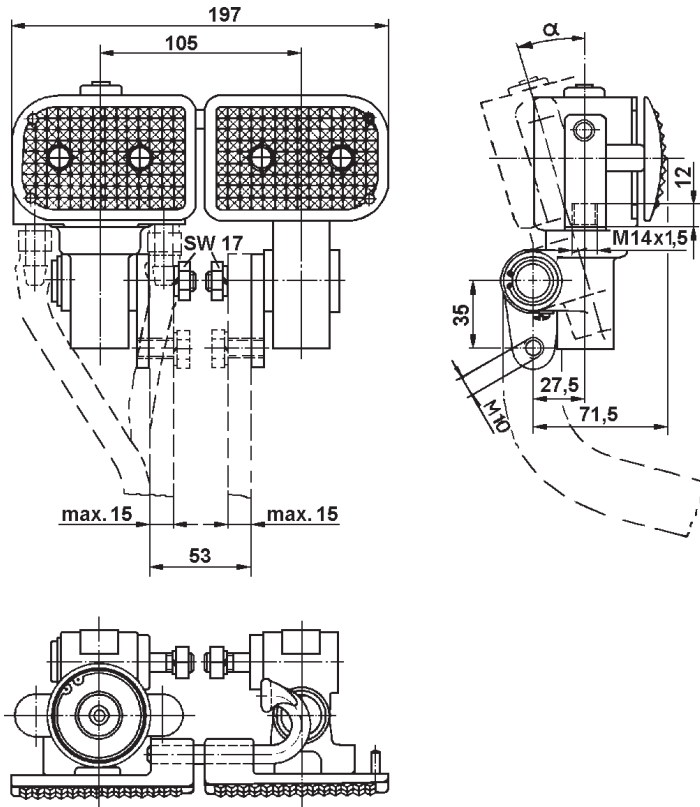

Einbaumaße / Installation:

Zweck:

Steuerung der Zweileitungs-Anhänger-Bremsanlage in Verbindung mit der mechanischen oder hydraulischen Fußbremse von Ackerschleppern aller Fabrikate und Baugrößen.

Einbauempfehlung:

Purpose:

Control of a two line braking system in connection with the mechanical foot brake on agricultural tractors of all makes and sizes.

Installation Requirement:

The trailer control valve is installed on the foot brake lever of the tractor - if retrofitting, after removing the treadle. To allow for the space available, the valve is available with a mounting link on the left or right.

Anschlüsse / Ports:

- 1(V) = Energiezufluß / Energy supply
- 2(A) = Energieabfluß / Energy delivery

Charakteristik / Characteristic:

Anhänger-Steuerventil

Trailer Control Valve

961 106

Kombination Anhänger-Steuerventil 961 106 000 0 mit Ausgleichsbetätigung 933 802 001 0 für Ackerschlepper mit mechanisch betätigter Bremse.
 Combination Trailer Control Valve 961 106 000 0 with Compensator 933 802 001 0 for agricultural tractors with mechanically actuated brakes.

Einbaumaße / Installation:

Charakteristik / Characteristic: