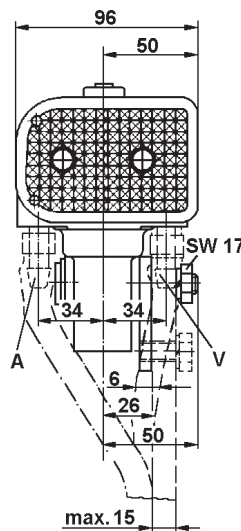

Anhänger-Steuerventil

Trailer Control Valve

961 106

Technische Daten / Technical Data:

Bestellnummer Part Number	961 106 000 0
Betriebsdruck Operating Pressure	max. 10 bar
Zulässiges Medium Permissible Medium	Luft / air
Therm. Anwendungsbereich Operating temperature range	-40°C bis/to +80°C
Nennweite Nominal diameter	Ø 7 mm

Einbaumaße / Installation:

Zweck:

Steuerung der Zweileitungs-Anhänger-Bremsanlage in Verbindung mit der mechanischen oder hydraulischen Fußbremse von Ackerschleppern aller Fabrikate und Baugrößen.

Einbauempfehlung:

Das Anhänger-Steuerventil ist am Fußbremshebel des Ackerschleppers bei Nachrüstung nach entfernen der vorhandenen Trittplatte anzubringen. Um eine Anpassung an die jeweilige Einbausituation zu ermöglichen, ist das Gerät wahlweise mit links oder rechts angebrachter Befestigungslasche erhältlich.

Purpose:

Control of a two line braking system in connection with the mechanical foot brake on agricultural tractors of all makes and sizes.

Installation Requirement:

The trailer control valve is installed on the foot brake lever of the tractor - if retrofitting, after removing the treadle. To allow for the space available, the valve is available with a mounting link on the left or right.