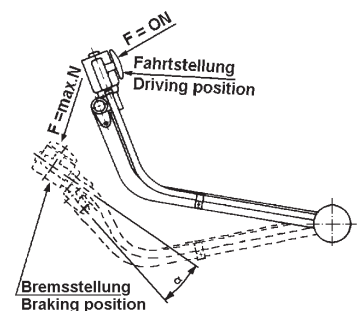

Anhänger-Steuerventil 961 106 000 0 für Ackerschlepper mit mechanisch oder hydraulisch betätigter Bremse.

Trailer Control Valve 961 106 000 0 for agricultural tractors with mechanically or hydraulically actuated brakes.

Einbaumaße / Installation:

Zweck:

Steuerung der Zweileitungs-Anhänger-Bremsanlage in Verbindung mit der mechanischen oder hydraulischen Fußbremse von Ackerschleppern aller Fabrikate und Baugrößen.

Einbauempfehlung:

Das Anhänger-Steuerventil ist am Fußbremshebel des Ackerschleppers bei Nachrüstung nach entfernen der vorhandenen Trittplatte anzubringen. Um eine Anpassung an die jeweilige Einbausituation zu ermöglichen, ist das Gerät wahlweise mit links oder rechts angebrachter Befestigungslasche erhältlich.

Purpose:

Control of a two line braking system in connection with the mechanical foot brake on agricultural tractors of all makes and sizes.

Installation Requirement:

The trailer control valve is installed on the foot brake lever of the tractor - if retrofitting, after removing the treadle. To allow for the space available, the valve is available with a mounting link on the left or right.