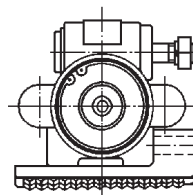

Installation Requirement:

The trailer control valve is installed on the foot brake lever of the tractor - if retrofitting, after removing the treadle. To allow for the space available, the valve is available with a mounting link on the left or right.