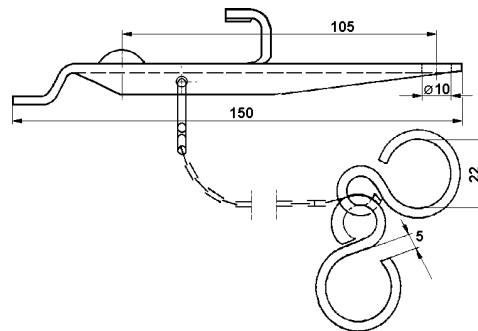

Leerkupplung

Dummy Coupling

452 40 .

Technische Daten / Technical Data:

Bestellnummer Part Number	452 401 000 0	
Für Kupplungsköpfe For hose couplings	452 200 ... 0	Motorwagen Motor vehicle
Entspricht Norm In accordance with Standard	VDA 74 344	
Gewicht Weight	0,2 kg	

Einbaumaße / Installation:

3

Technische Daten / Technical Data:

Bestellnummer Part Number	452 402 000 0	452 402 002 0
Für Kupplungsköpfe For hose couplings	452 200 ... 0 952 200 ... 0 Anhängen 2-Lt. Trailer dual line	452 201 ... 0 Anhängen 1-Lt. Trailer single line
Entspricht Norm In accordance with Standard	VDA 74 344	—
Gewicht Weight	0,3 kg	

Einbaumaße / Installation: