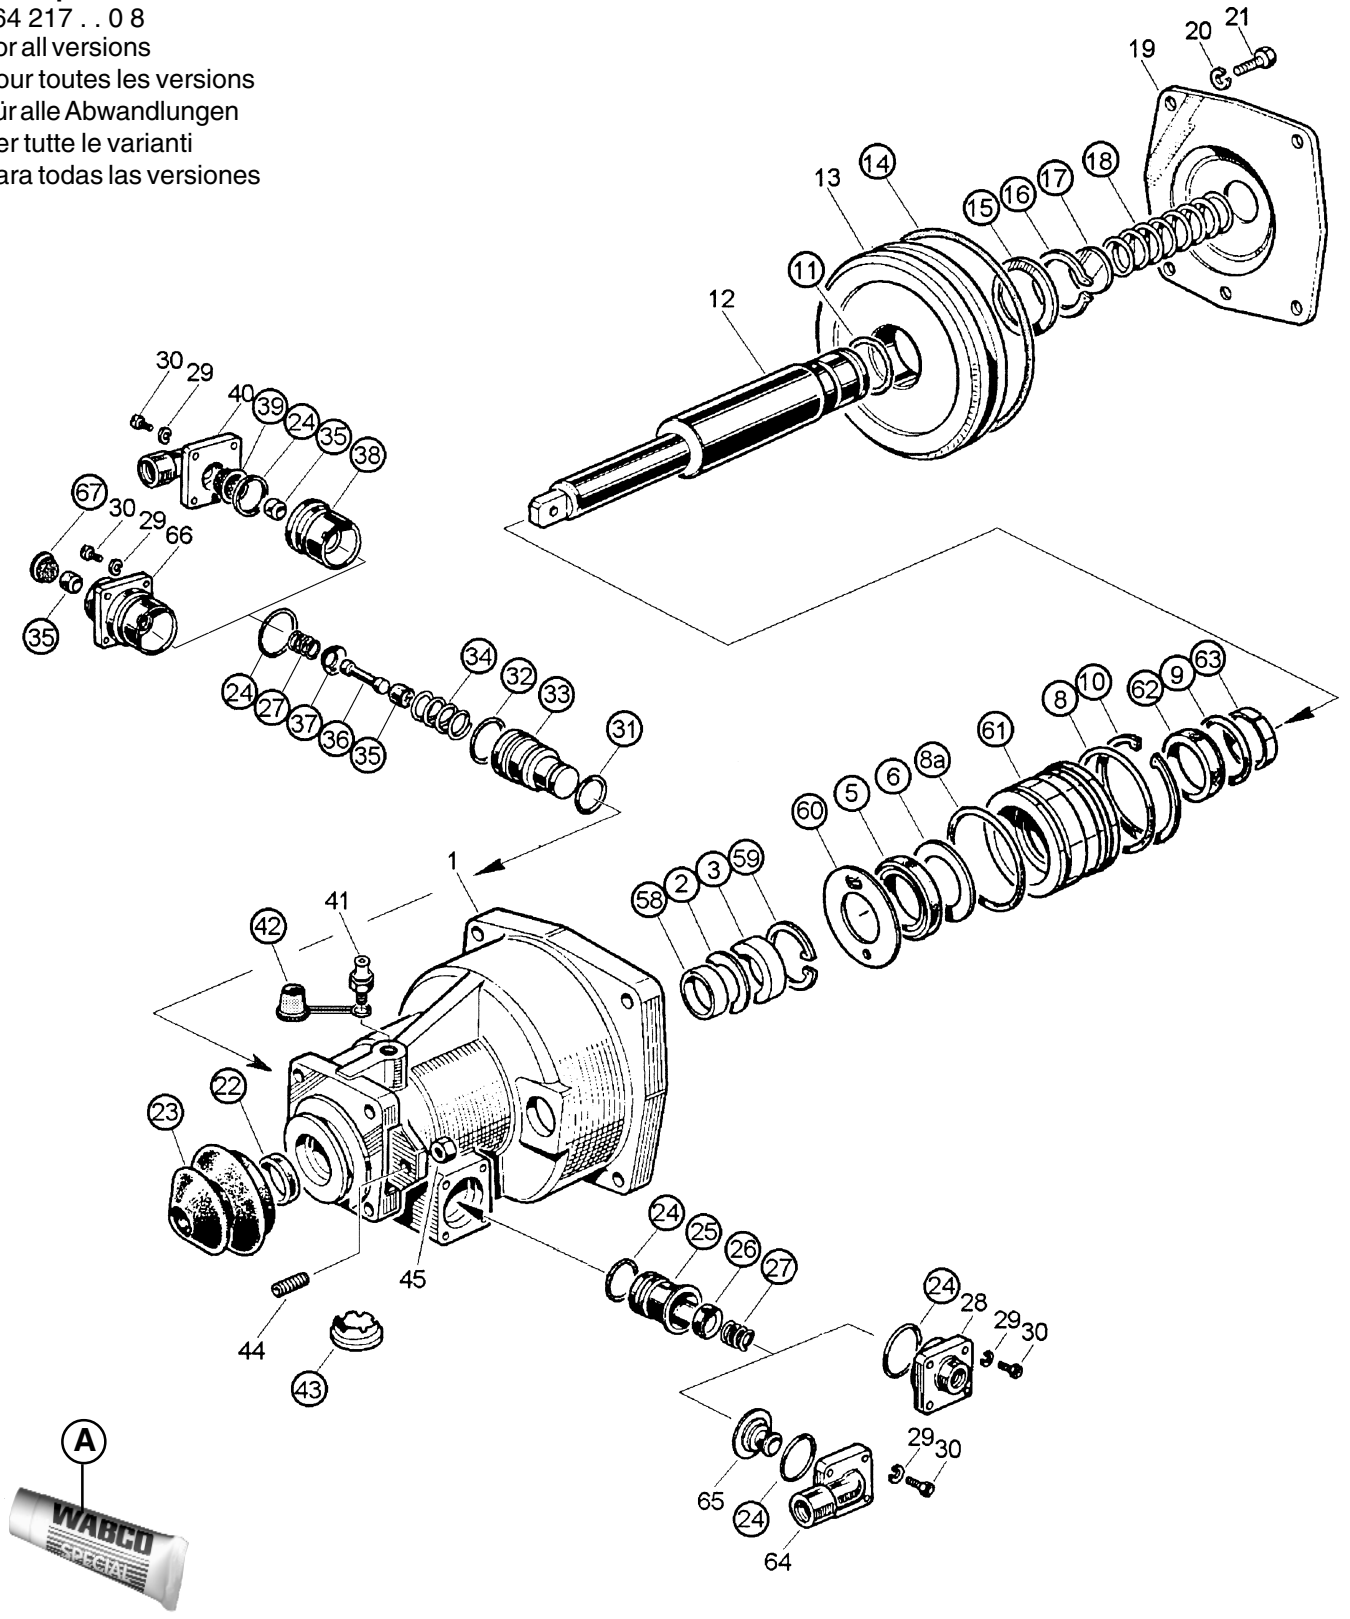

Repair kit ♦ Jeu de réparation ♦ Reparatursatz Corredo di riparazione ♦ Conjunto de reparación

720 216 000 8

for devices:
pour appareils:
für Geräte:
per apparecchi:
para aparatos:
164 217 . . 0 8
For all versions
Pour toutes les versions
Für alle Abwandlungen
Per tutte le varianti
Para todas las versiones

Attention: Repair only by authorized workshop permitted!
Attention: Réparation autorisée par les distributeurs agréés WABCO uniquement!
Achtung: Reparatur nur durch autorisierte Werkstattd zugelassen!
Attenzione: È permessa la riparazione solo agli adepti dell'officina autorizzata!
Atención: La reparación solo está permitida a talleres especializados.

These parts are included in the repair kit
Diese Teile sind im Reparatursatz enthalten
Estas piezas están incluidas en el conj. de reparación

The right of amendment is reserved © copyright: WABCO
No part of this publication may be reproduced without our prior permission.
Sous toute réserve de modifications © copyright: WABCO
Toute reproduction interdite sans autorisation préalable.
Änderungen bleiben vorbehalten © Copyright: WABCO
Nachdruck - auch auszugsweise - nur mit unserer Genehmigung.
Con riserva di eventuali modifiche © copyright: WABCO
Questa pubblicazione non può essere riprodotta, senza la nostra.
Reservado el derecho de modificación © copyright: WABCO
Ninguna parte de esta publicación puede reproducirse sin el consentimiento previo.

WABCO Vehicle Control Systems
An American Standard Company

826 101 206 3 (D) Edition 03.2004