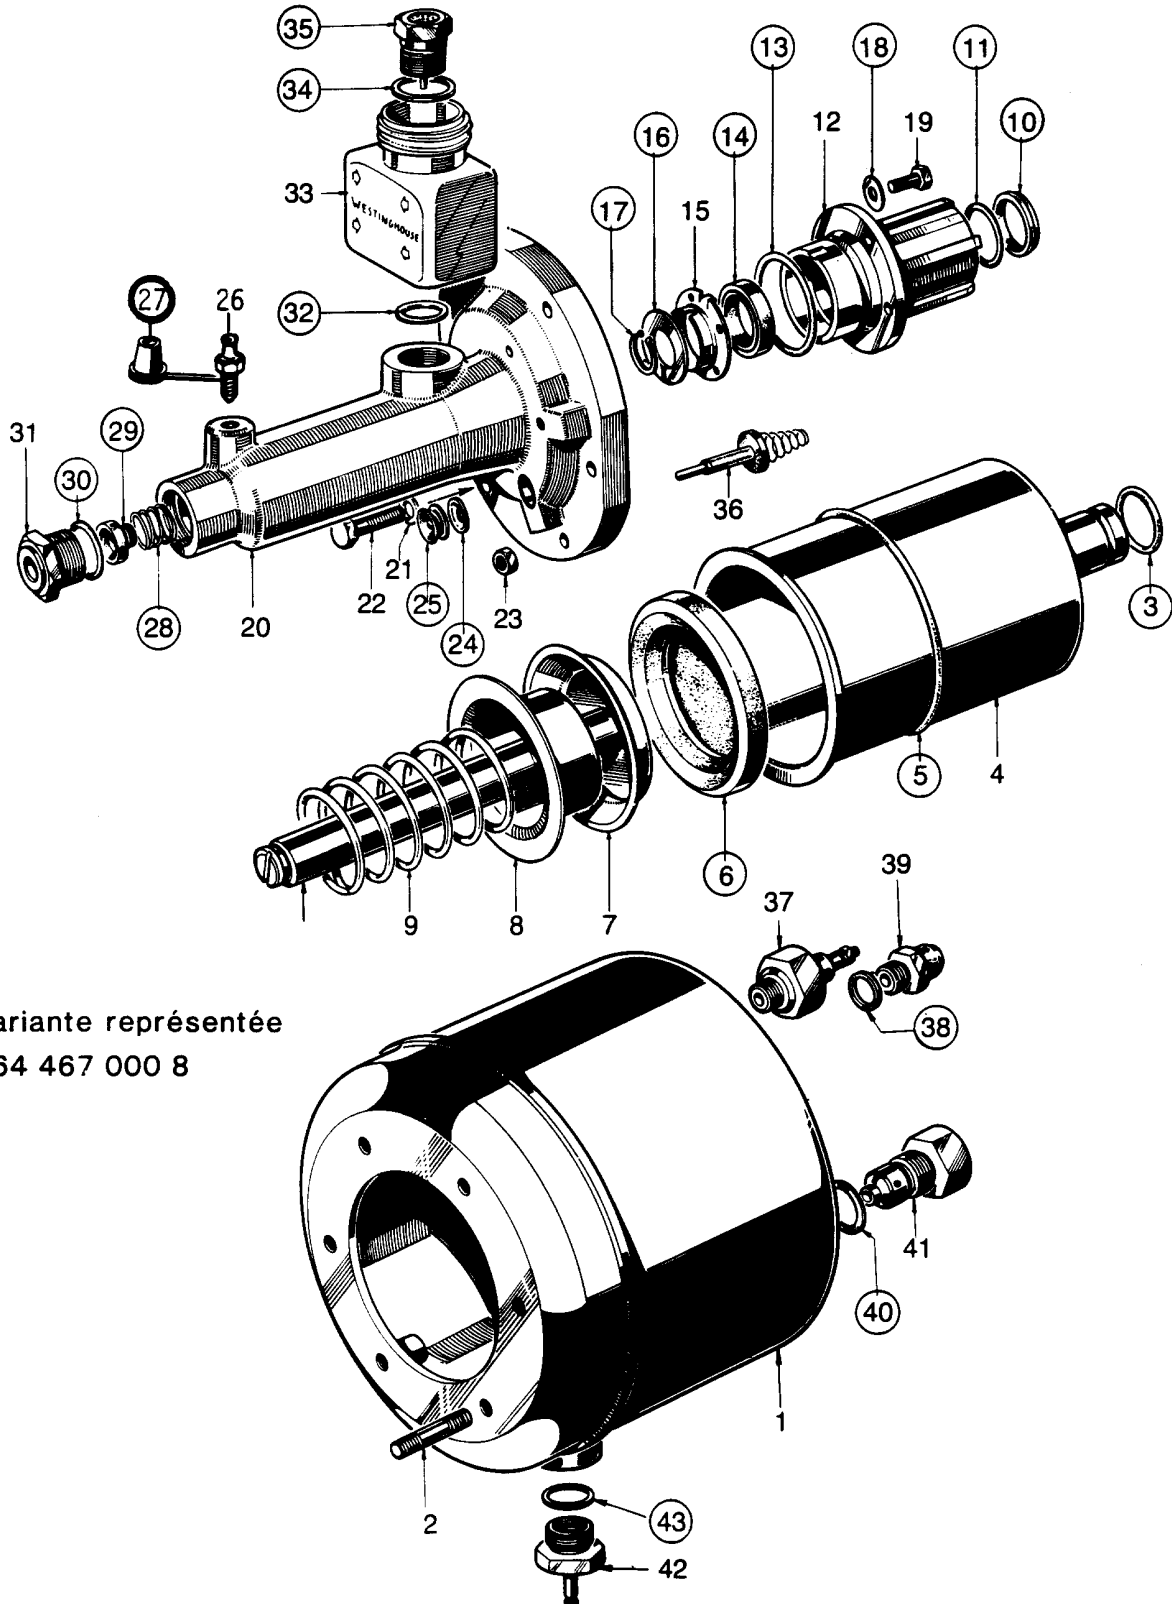

# Reparatursatz . Corredo di riparazion . 720 190 00 08

Parts  are included in the repair kit . Les pièces  sont dans la pochette . Teile  sind im Reparatursatz .  Particolare contenuto nel corredo .

for devices  
pour appareils  
für Geräte  
per apparecchi  
164 467 000 8  
721 331 000 8