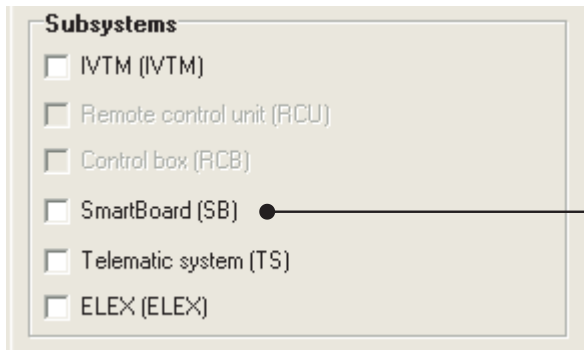

(4) Standardfunktion

SmartBoard auswählen

SmartBoard  
446 192 110 0

issue	1
date	12/05/2014