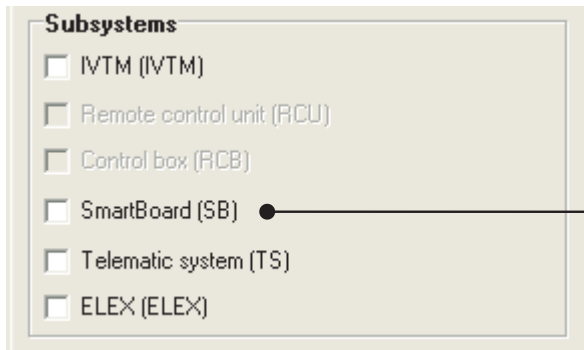

(4) Standardfunktion

SmartBoard auswählen

SmartBoard
446 192 110 0

issue	1
date	12/05/2014