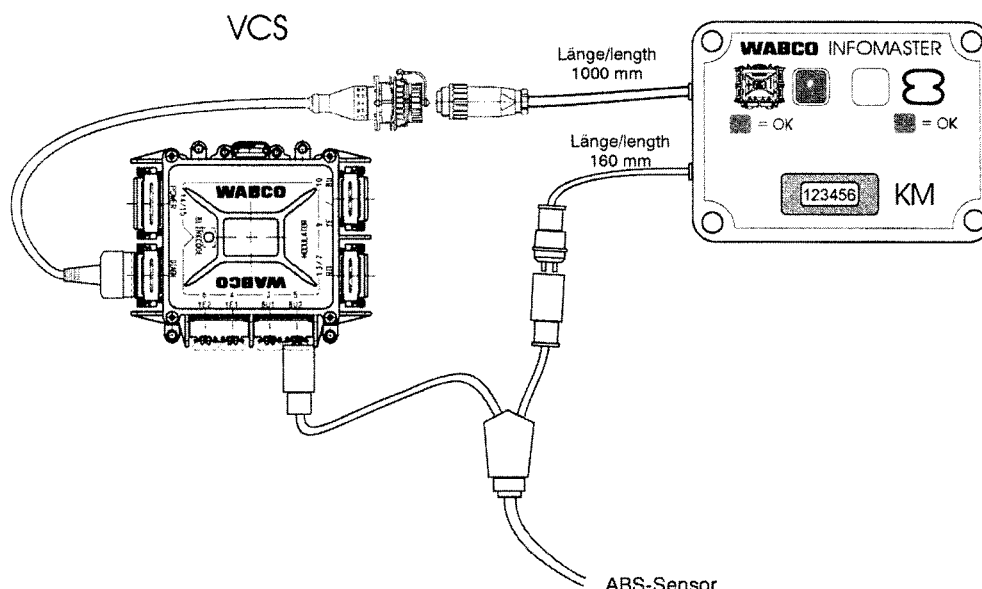

WABCO

Infomaster

Infomaster pour véhicules remorqués

L'Infomaster, un dispositif simple et fiable qui vous fournit d'un seul coup d'œil une information sur l'état des différents systèmes de votre véhicule remorqué :

ABS

ECAS (suspension à air à commande électronique)

Kilométrage parcouru par le véhicule

Ces différentes informations sont disponibles suivant la version d'Infomaster choisie, (voir tableau ci-dessous)

L'Infomaster peut être installé à l'endroit de votre choix à proximité de la prise diagnostic ABS sur tous les véhicules remorqués, sa pose est simple et rapide, l'information est directement prélevée sur un capteur ABS ; le seul paramètre à réaliser est fonction du diamètre de la roue et de la couronne dentée. Totalement autonome, sa batterie au lithium lui assure un fonctionnement optimum pendant plus d'un million de kilomètres.

Référence	VCS	ECAS	Compteur kilométrique
-----------	-----	------	-----------------------

446 303 001 0	*		
---------------	---	--	--

446 303 003 0	*	*	
---------------	---	---	--

446 303 005 0	*		*
---------------	---	--	---

446 303 007 0			*
---------------	--	--	---

En complément, pour le montage :

849 590 075 0 : Dérivation de capteur en Y

449 712 xxx x : VCS - prolongateur capteur

L'Infomaster, des avantages immédiats :

Connaître d'un seul coup d'œil le kilométrage parcouru par le véhicule, idéal pour la gestion d'une flotte de véhicules remorqués pour déterminer les intervalles de maintenance, de gonflage des pneumatiques...