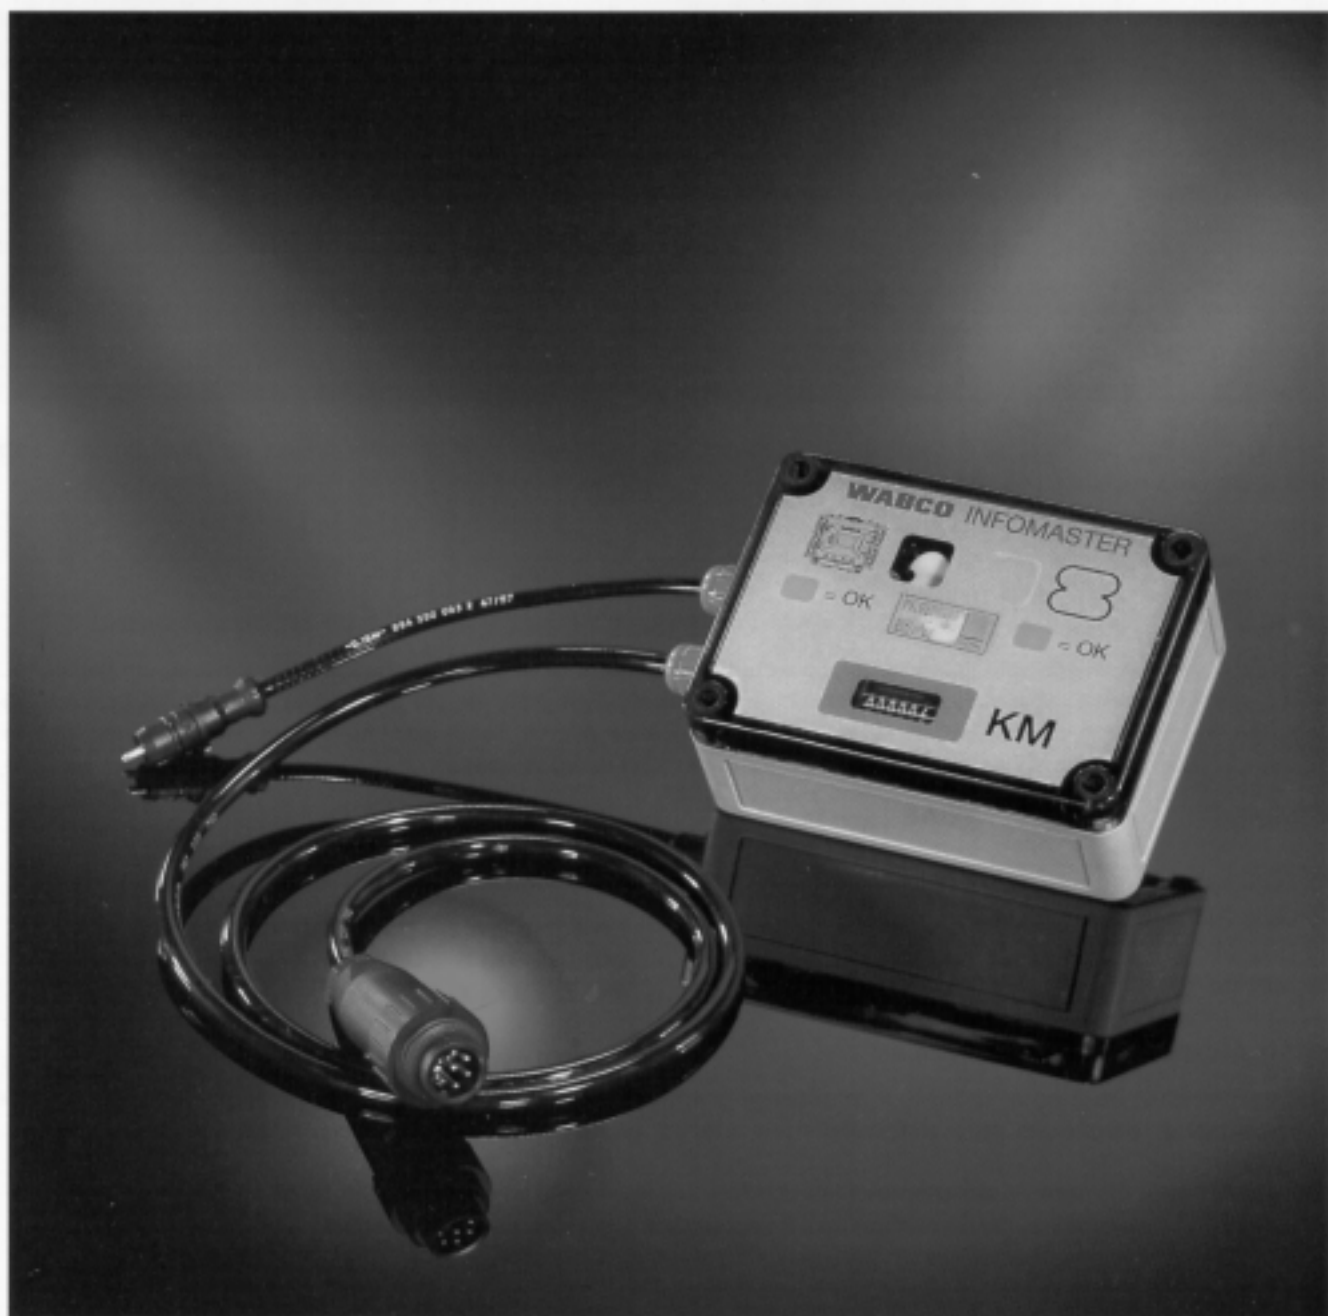

WABCO

Infomaster

Infomaster pour véhicules remorqués

L'Infomaster, un dispositif simple et fiable qui vous fournit d'un seul coup d'œil une information sur l'état des différents systèmes de votre véhicule remorqué :

ABS

ECAS (suspension à air à commande électronique)

Kilométrage parcouru par le véhicule

Ces différentes informations sont disponibles suivant la version d'Infomaster choisie, (voir tableau ci-dessous)

L'Infomaster peut être installé à l'endroit de votre choix à proximité de la prise diagnostic ABS sur tous les véhicules remorqués, sa pose est simple et rapide, l'information est directement prélevée sur un capteur ABS ; le seul paramètre à réaliser est fonction du diamètre de la roue et de la couronne dentée. Totalement autonome, sa batterie au lithium lui assure un fonctionnement optimum pendant plus d'un million de kilomètres.

446 303 007 0			*
---------------	--	--	---

En complément, pour le montage :

849 590 075 0 : Dérivation de capteur en Y

449 712 xxx x : VCS - prolongateur capteur

L'Infomaster, des avantages immédiats :

Connaître d'un seul coup d'œil le kilométrage parcouru par le véhicule, idéal pour la gestion d'une flotte de véhicules remorqués pour déterminer les intervalles de maintenance, de gonflage des pneumatiques...

Identifier visuellement et simplement les dysfonctionnements éventuels à l'ABS et l'ECAS.

Une précision inégalée, l'information est directement prélevée sur le capteur d'ABS.

Une fiabilité extrême, mieux qu'un compteur kilométrique traditionnel, il n'intègre pas de pièce d'usure et est totalement protégé des risques de pollution.