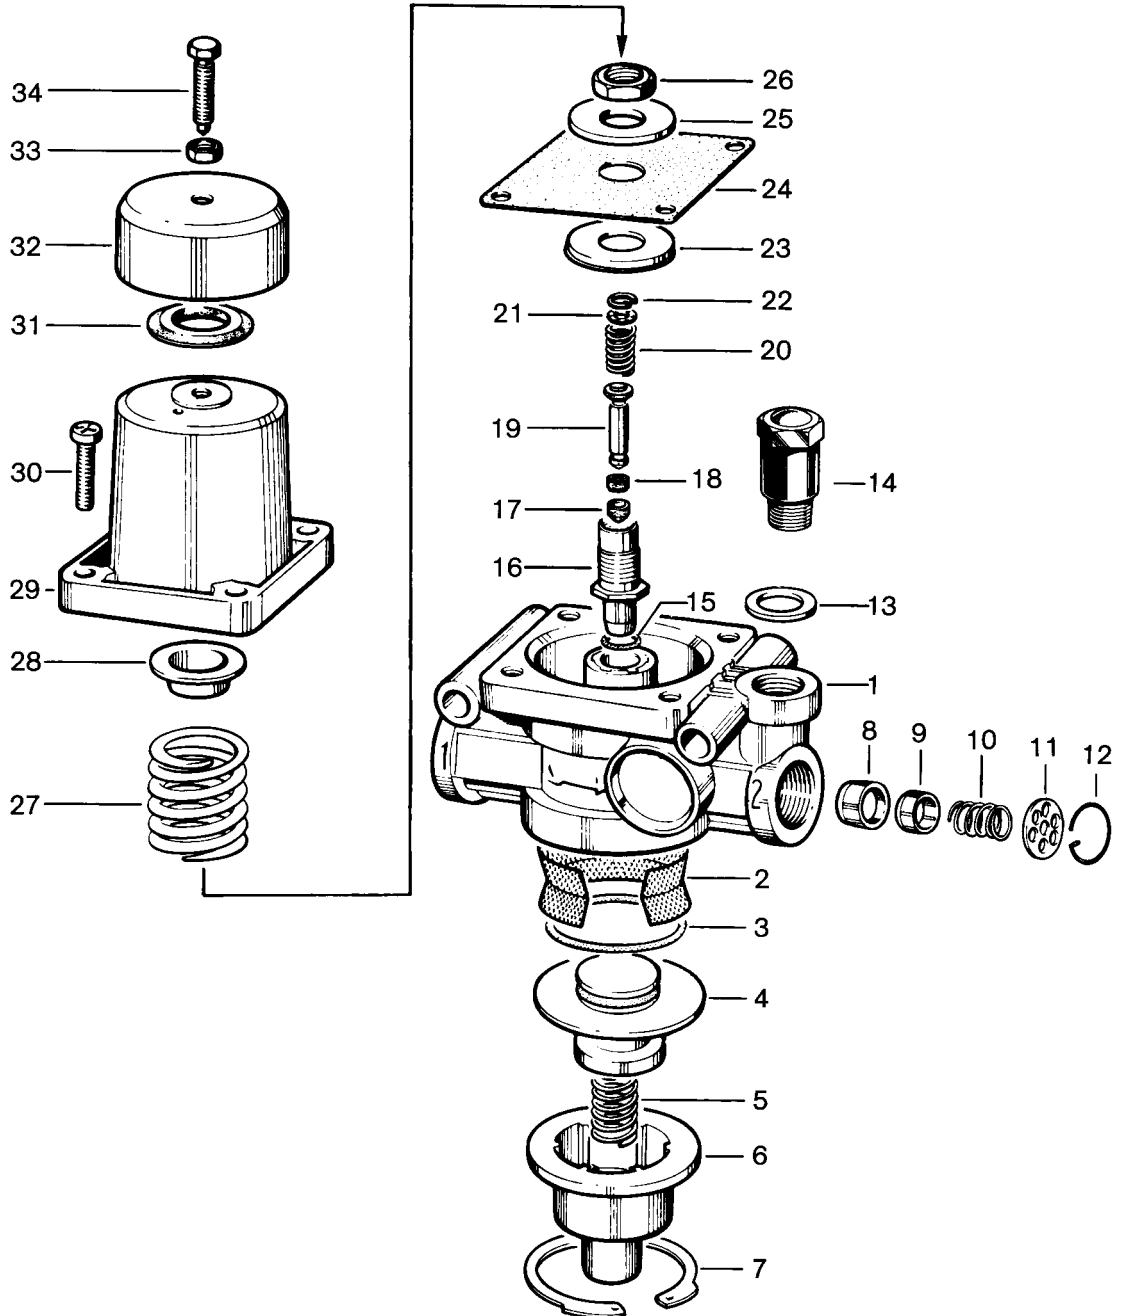

régulateur de pression

975 300

NT pièce non tarifée.
NTS pièce non tarifée séparément, en pochette.

WABCO WESTINGHOUSE

édition juin 1979 975 300-203
sous toute réserve de modifications