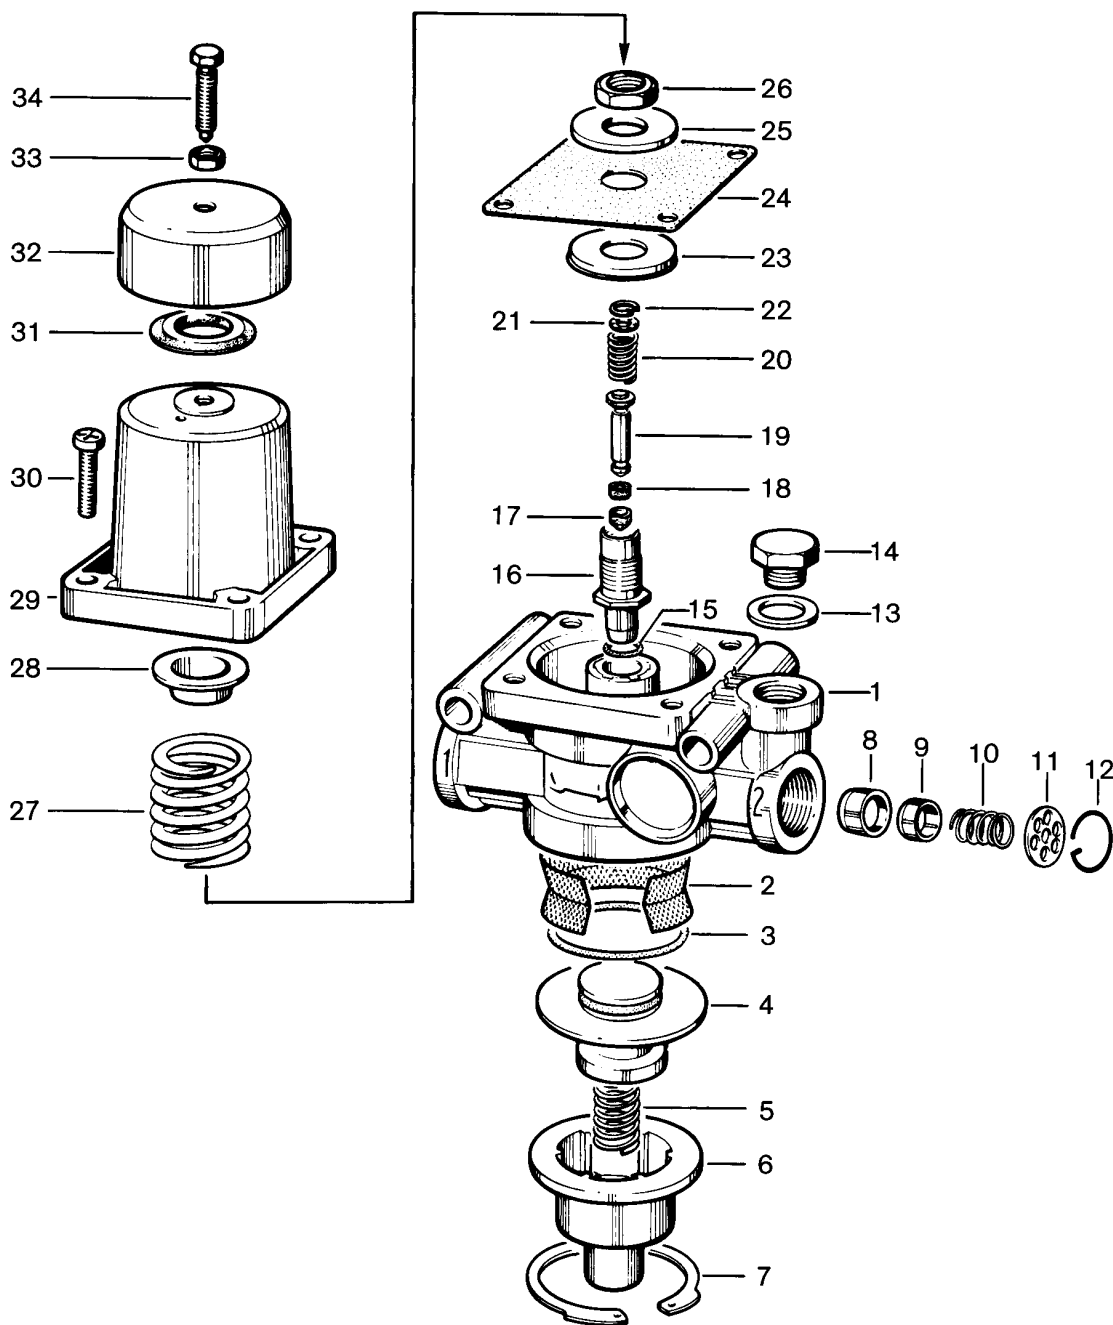

régulateur de pression

975 300

NT pièce non tarifée.
NTS pièce non tarifée séparément, en pochette.

WABCO WESTINGHOUSE

édition juin 1979 975 300-200

sous toute réserve de modifications