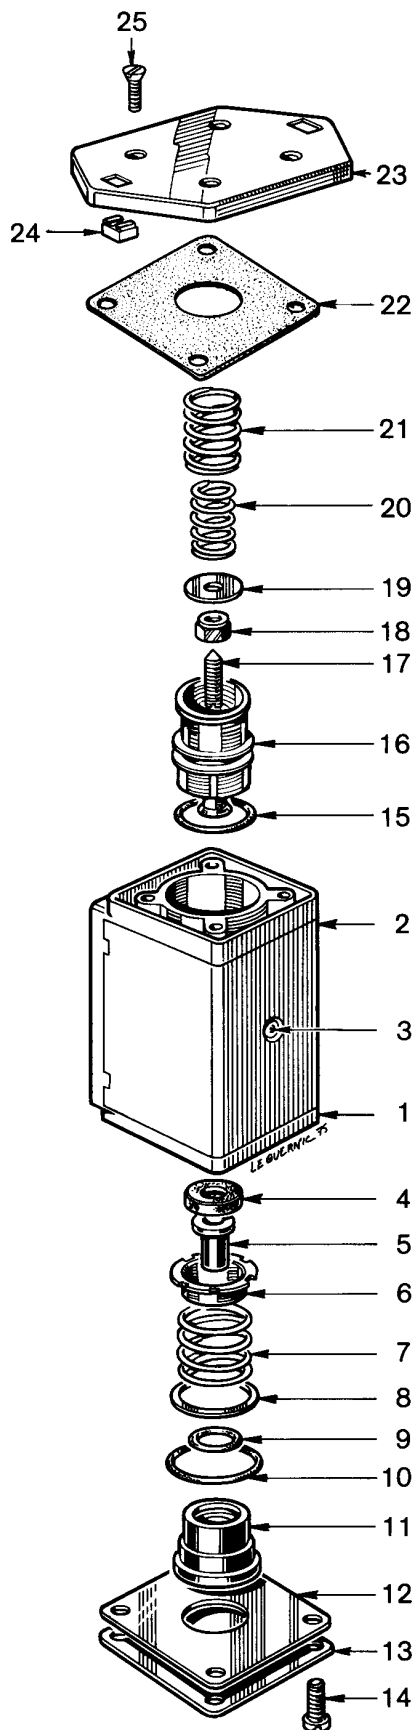

valve de limitation de pression

type MV

975 003

NT pièce non tarifée.
NTS pièce non tarifée séparément, en pochette.

WABCO

édition février 1980 975 003-200
sous toute réserve de modifications