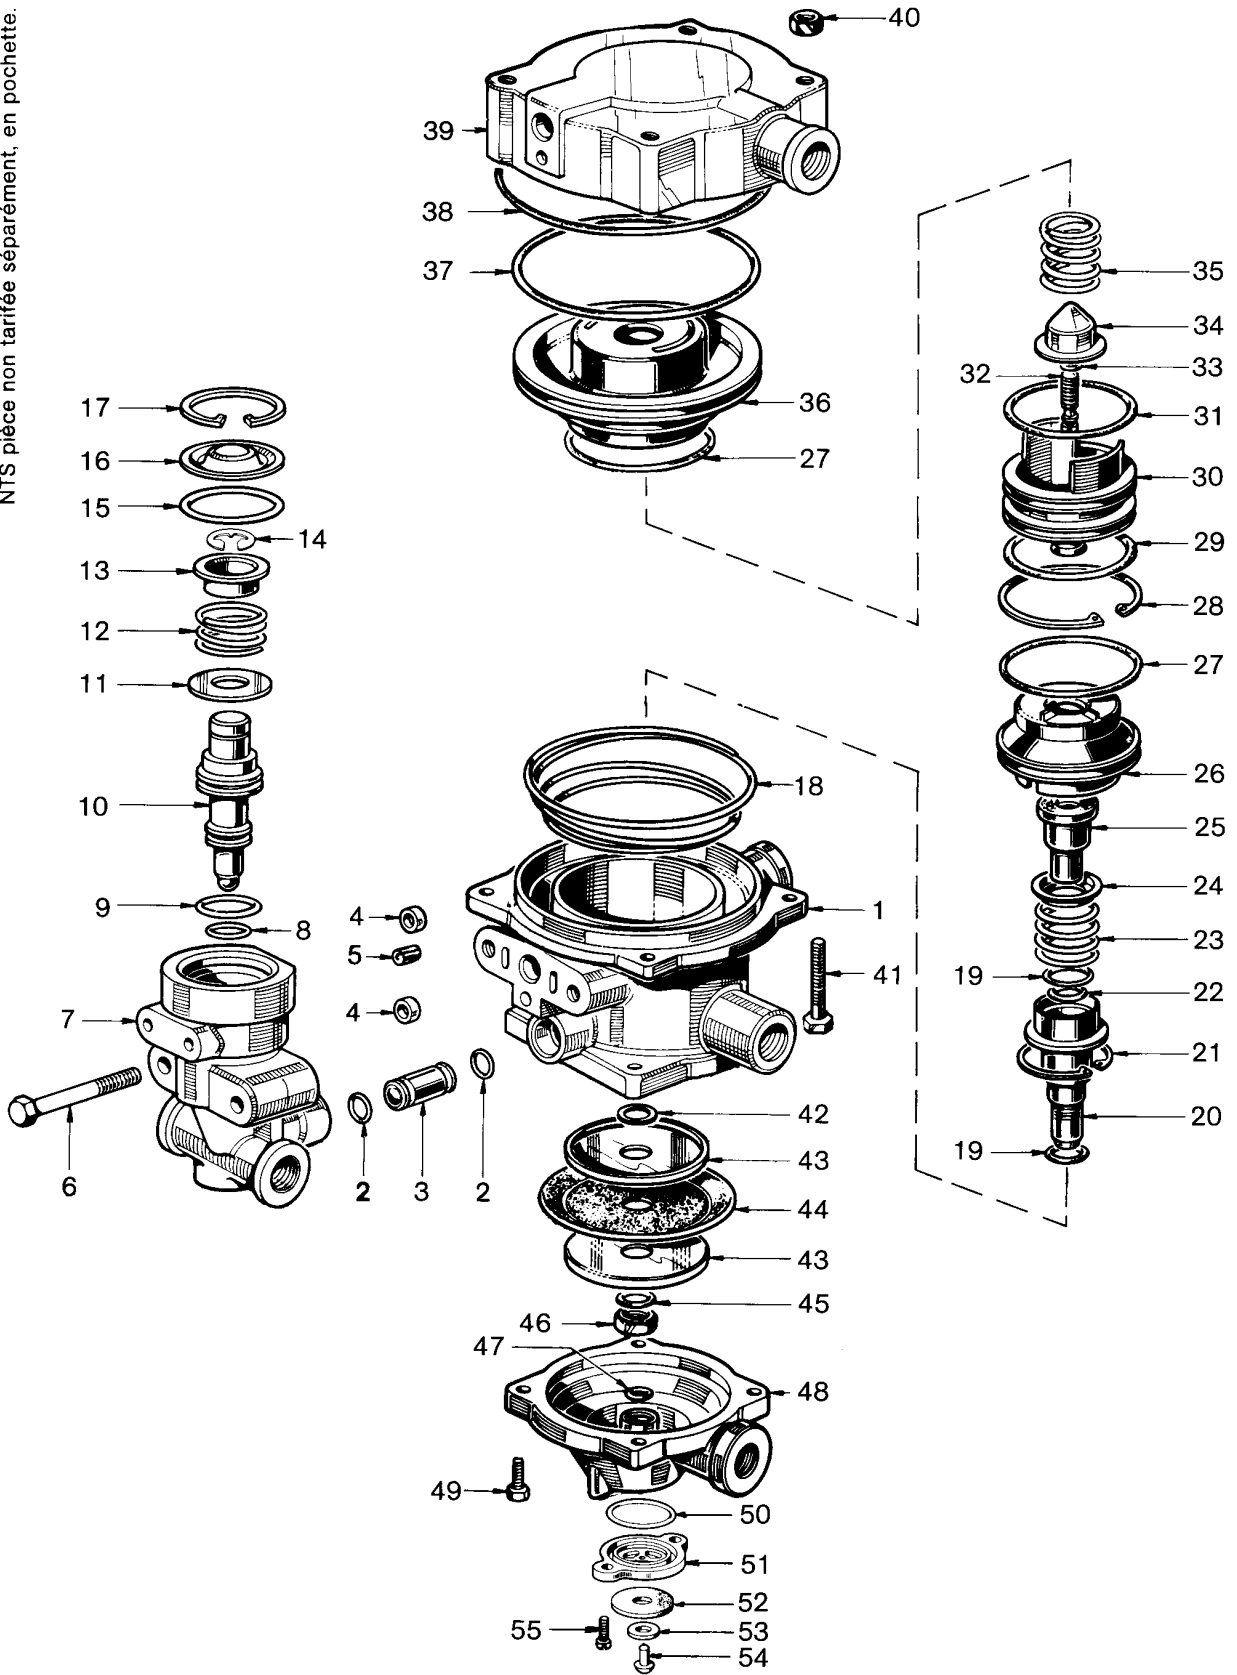

valve de commande de remorque + + avec distributeur

973 002

NT pièce non tarifée.
NTS pièce non tarifée séparément, en pochette.

WABCO

édition février 1980 973 002-203
sous toute réserve de modifications