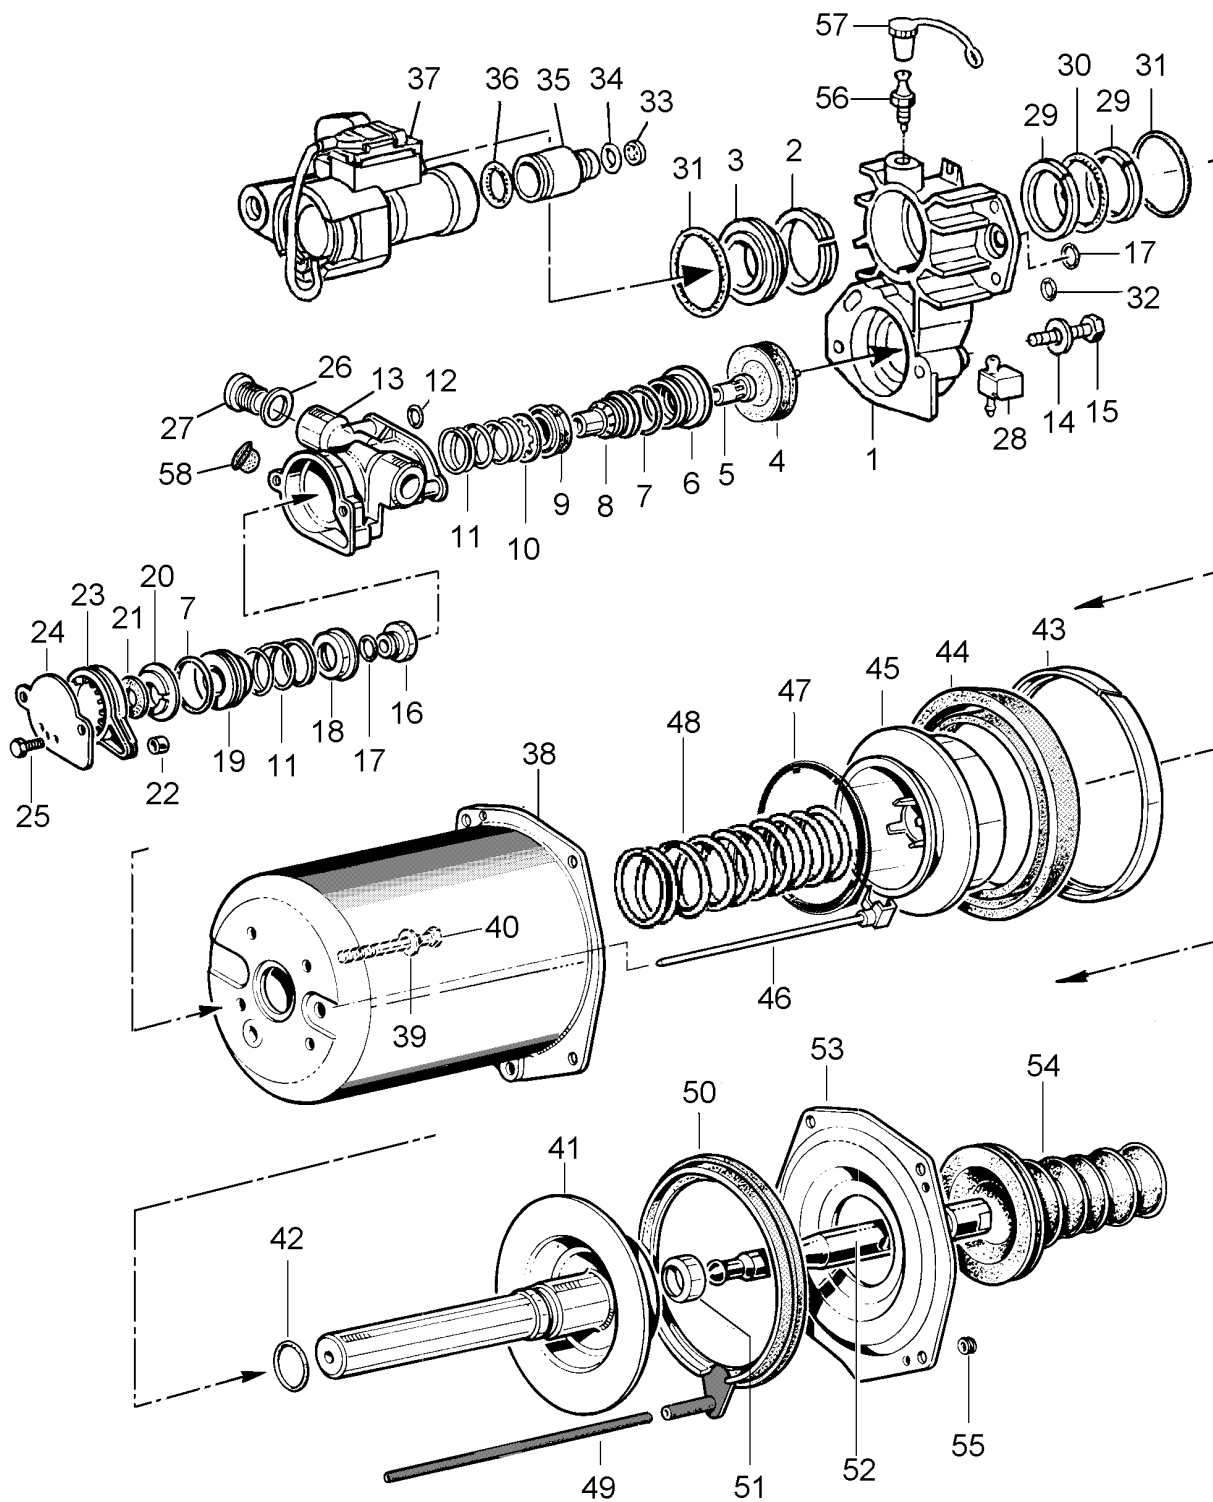

Servo-débrayage à capteur de déplacement

970 051

Var
216
219

WABCO

970 051 936 3 édition 01/98
sous toute réserve de modifications

Servo-débrayage

970 051

à capteur de déplacement

Désignation	n ° de repère	n ° de catalogue	pièces communes aux variantes	quantité par variante					jeu de réparation	
				216	219					
Servo-débrayage		970 051 ... 0								
Jeu de réparation		970 051 958 2			X				958	
Jeu de réparation		970 051 959 2		X				959		
Corps intermédiaire	1	-	1							
Porteur plastique	2	NTS	1					1	1	
Joint à lèvres	3	NTS	1					1	1	
Diaphragme	4	NTS	1					1	1	
Poussoir	5	-	1							
Coupelle guide	6	NTS		1				1		
Coupelle guide	6	NTS			1					1
Joint torique	7	NTS		1	2			1	2	
Piston	8	-		1						
Piston	8	-			1					
Joint à lèvres	9	NTS		1				1		
Joint à lèvres	9	NTS			1					1
Anneau d'arrêt	10	NTS	1					1	1	
Ressort	11	NTS	2					2	2	
Joint torique	12	NTS	1					1	1	
Corps de valve	13	-	1							
Rondelle	14	-	2							
Vis	15	-	2							
Clapet complet	16	NTS	1					1	1	
Joint torique	17	NTS	2					2	2	
Coupelle guide	18	-	1							
Guide de clapet	19	-	1							
Coupelle	20	-	1							
Protecteur	21	NTS	1					1	1	
Bague	22	NTS	1					1	1	
Couvercle	23	-	1							
Plaque	24	-	1							
Vis	25	-	2							
Joint métal	26	NTS	1					1	1	
Bouchon fileté	27	-	1							
Chicane	28	NTS	1					1	1	
Rondelle d'appui	29	NTS	2					2	2	
Joint torique	30	NTS	1					1	1	
Joint torique	31	NTS	2					2	2	
Joint torique	32	NTS	1					1	1	
Porteur	33	NTS	1					1	1	
Joint torique	34	NTS	1					1	1	
Guide de tige	35	-	1							
Joint torique	36	NTS	1					1	1	
Corps complet	37*	-		1						
Corps complet	37*	-			1					
Corps pneumatique	38	-		1						
Corps pneumatique	38	-			1					
Joint	39	NTS	4					4	4	
Vis	40	-	4							