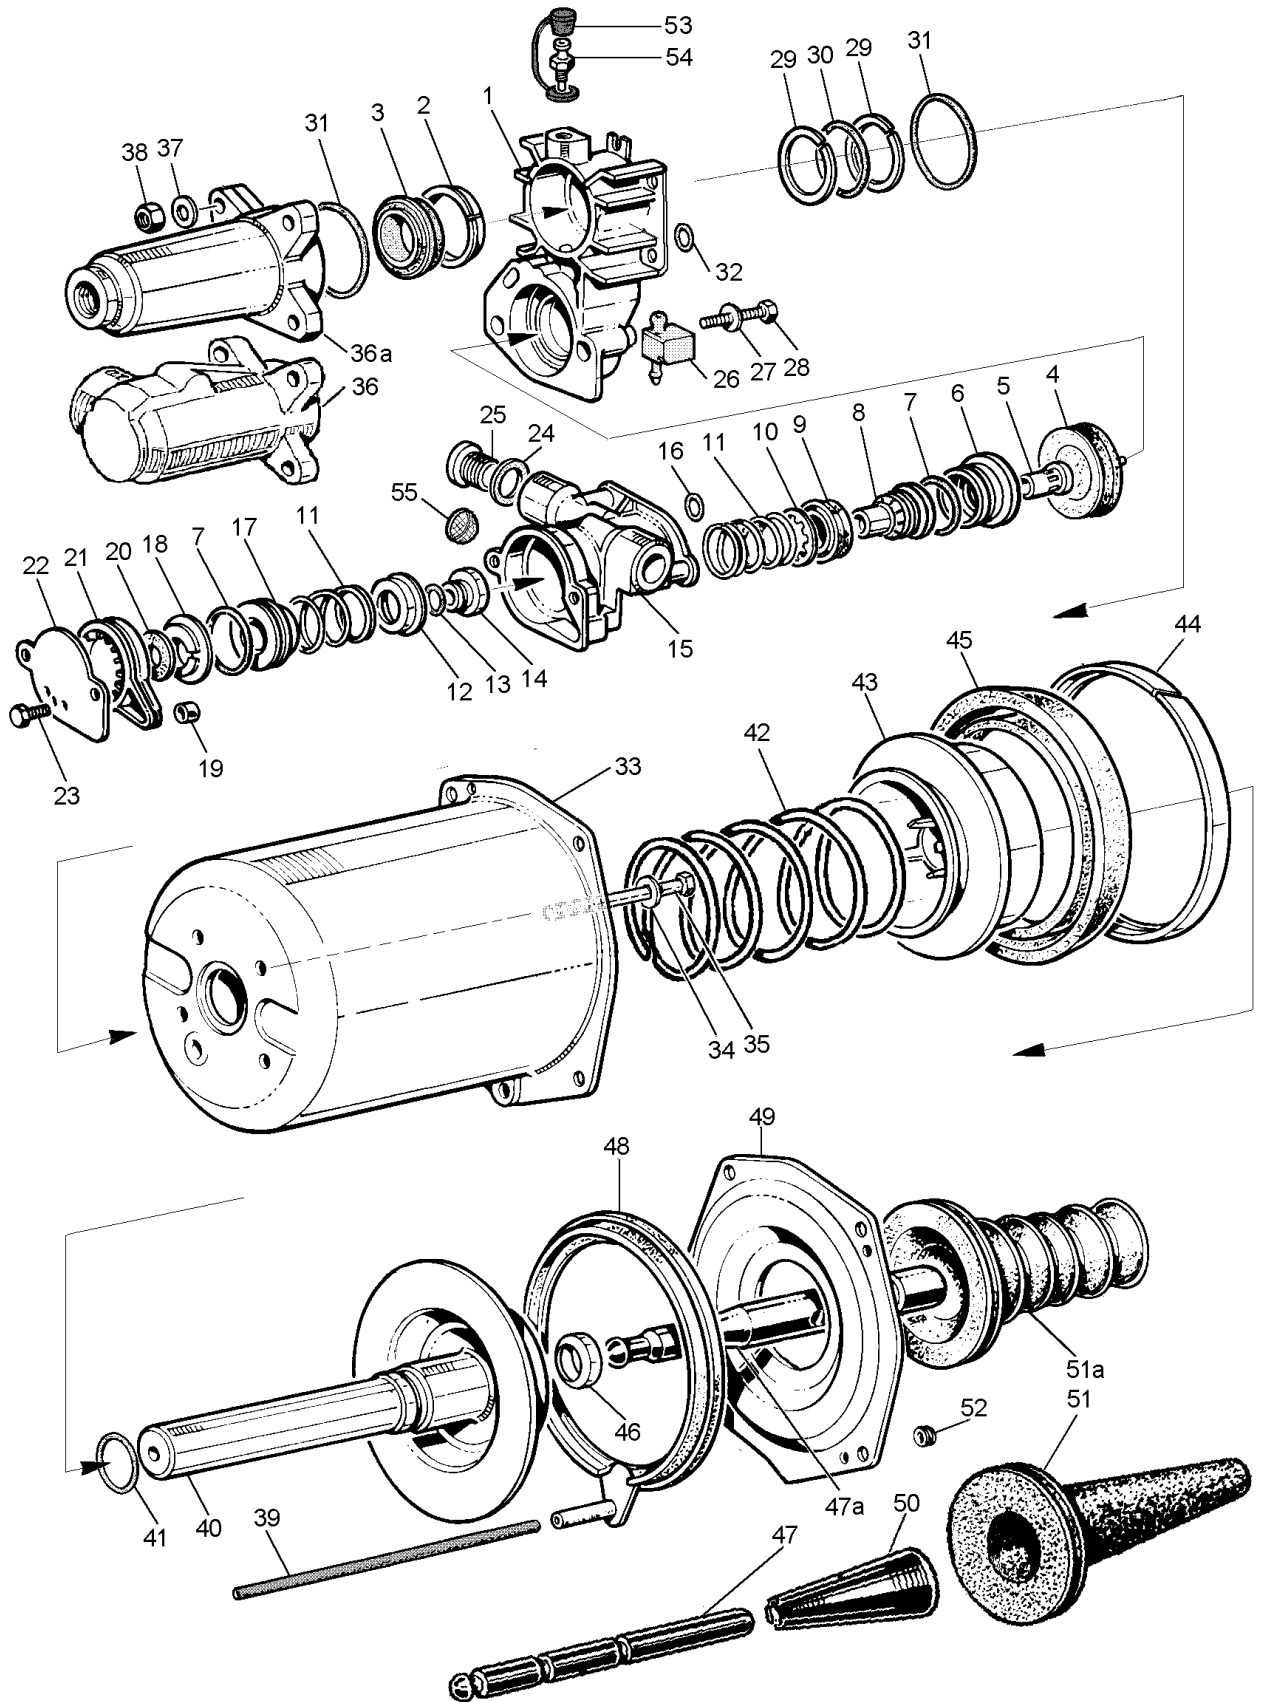

# Servo-débrayage

970 051

Type PR 856 ou PR 756

Var  
171  
165

## Type PR 856 ou PR 756

Désignation	n ° de repère	n ° de catalogue	pièces communes aux variantes	quantité par variante					jeu de réparation			
				165	171							
<b>Servo-débrayage</b>		<b>970 051 ... 0</b>										
Jeu de réparation		970 051 944 2		X	X					944		
Corps intermédiaire	1	-		1								
Corps intermédiaire	1	-			1							
Porteur plastique	2	NTS	1							1		
Joint à lèvres	3	NTS	1							1		
Diaphragme	4	NTS	1							1		
Poussoir	5	-	1									
Coupelle guide	6	NTS	1							1		
Joint torique	7	NTS	2							2		
Piston	8	-	1									
Joint à lèvres	9	NTS	1							1		
Anneau d'arrêt	10	NTS	1							1		
Ressort	11	NTS	2							2		
Coupelle guide	12	-	1									
Joint torique	13	NTS	1							1		
Clapet complet	14	NTS	1							1		
Corps de valve	15	-	1									
Joint torique	16	NTS	1							1		
Guide de clapet	17	-	1									
Coupelle	18	-	1									
Bague	19	NTS	1							1		
Protecteur	20	NTS	1							1		
Couvercle	21	-	1									
Plaque	22	-	1									
Vis TH M5 x 10	23	-	2									
Joint métal	24	NTS	1							1		
Bouchon fileté	25	-	1									
Chicane	26	NTS	1							1		
Rondelle	27	-	2									
Vis H M6	28	-	2									
Rondelle d'appui	29	NTS	2							2		
Joint torique	30	NTS	1							1		
Joint torique	31	NTS	2							2		
Joint torique	32	NTS	1							1		
Corps pneumatique	33	-	1									
Rondelle cuivre	34	NTS	4							4		
Vis à bout pointu	35	-	4									
Corps hydraulique	36	-		1								
Corps hydraulique	36a	-			1							
Rondelle conique	37	-	4									
Ecrou H M8	38	-	4									
Tube de respiration	39	NTS	1							1		
Piston	40	970 901 631 2	1									
Joint torique	41	NTS	1							1		
Ressort	42	-		1	1							