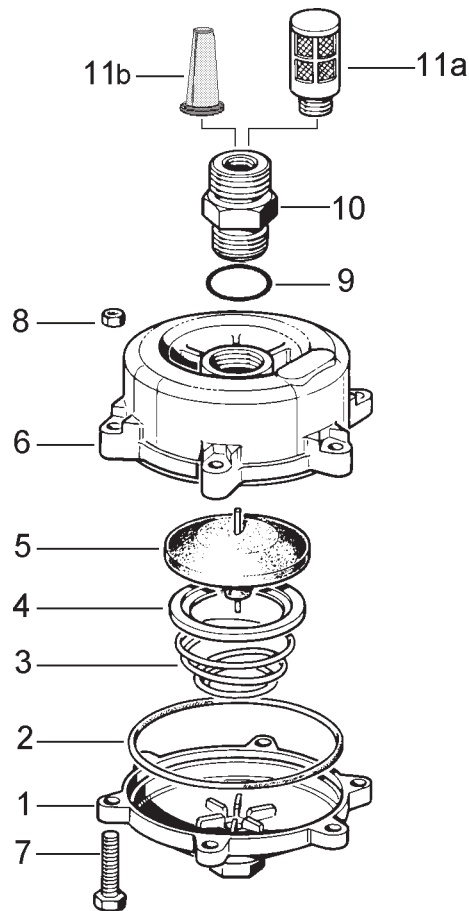

# valve de purge automatique

934 301

Désignation	n° de repère	n° de catalogue	pièces communes aux variantes	quantité par variante					jeu de réparation				
				000	003	004	005						
<b>valve de purge automatique</b>		<b>934 301 ... 0</b>											
jeu de réparation		934 301 000 2		X	X	X	X			002			
Corps inférieur	1	-		1		1							
Corps inférieur	1	-			1								
Corps inférieur	1	-					1						
Joint torique	2	NTS	1							1			
Ressort	3	NTS		1	1	1				1			
Ressort	3	NTS					1			1			
Coupelle	4	NTS		1	1	1				1			
Coupelle	4	NTS					1			1			
Diaphragme	5	NTS	1							1			
Corps supérieur	6	-	1										
Vis HM 6X30	7	-	6										
Ecrou HM 6	8	-	6										
Joint torique	9	NTS	1							1			
Raccord	10	-		1	1								
Raccord	10	-				1							
Raccord	10	-					1						
Filtre	11a	NTS		1	1	1				1			
Filtre	11b	NTS					1			1			

NTS : non tarifée séparément : voir jeu de réparation

**WABCO**

934 301 910 3 édition du 12 / 93  
sous toute réserve de modifications