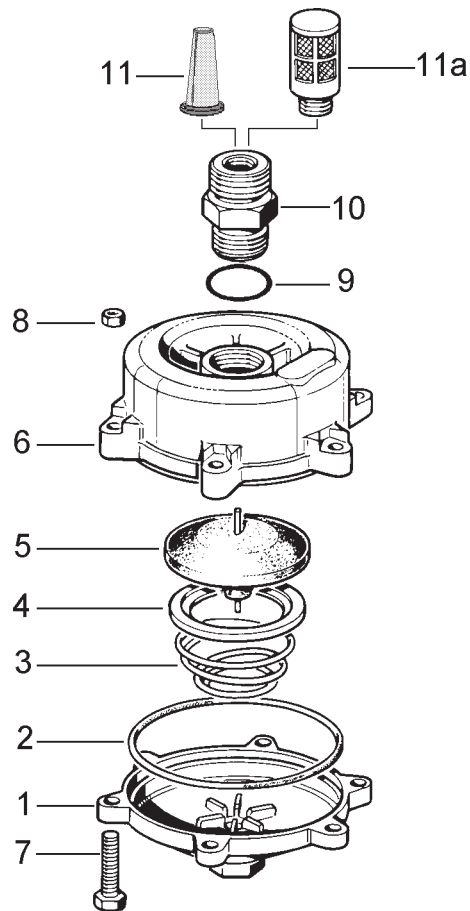

valve de purge automatique

934 301

Désignation	n° de repère	n° de catalogue	pièces communes aux variantes	quantité par variante					jeu de réparation			
				000	003	004	005					
valve de purge automatique		934 301 ... 0										
jeu de réparation		934 301 000 2		X	X	X	X			002		
Corps inférieur	1	-		1		1						
Corps inférieur	1	-			1							
Corps inférieur	1	-					1					
Joint torique	2	NTS	1							1		
Ressort	3	NTS		1	1	1				1		
Ressort	3	NTS					1			1		
Coupelle	4	NTS		1	1	1				1		
Coupelle	4	NTS					1			1		
Diaphragme	5	NTS	1							1		
Corps supérieur	6	-	1									
Vis HM 6X30	7	-	6									
Ecrou HM 6	8	-	6									
Joint torique	9	NTS	1							1		
Raccord	10	-		1	1							
Raccord	10	-				1						
Raccord	10	-					1					
Filtre	11a	NTS		1	1	1				1		
Filtre	11	NTS					1			1		

NTS : non tarifée séparément : voir jeu de réparation

WABCO

934 301 200 3 édition provisoire du 09 / 93
sous toute réserve de modifications