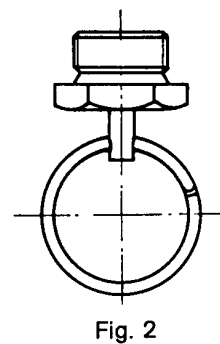

# valve de purge d'eau

934 300

désignation	n° de repère	n° de catalogue	pièces communes aux variantes	quantité par variante					pochette de réparation
				001	002	003			
Valve de purge d'eau		934 300 . . . 0							
Valve M 22×1,50	Fig. 1			1					
Valve G 1/2"	Fig. 1				1				
Valve M 22×1,50	Fig. 2					1			