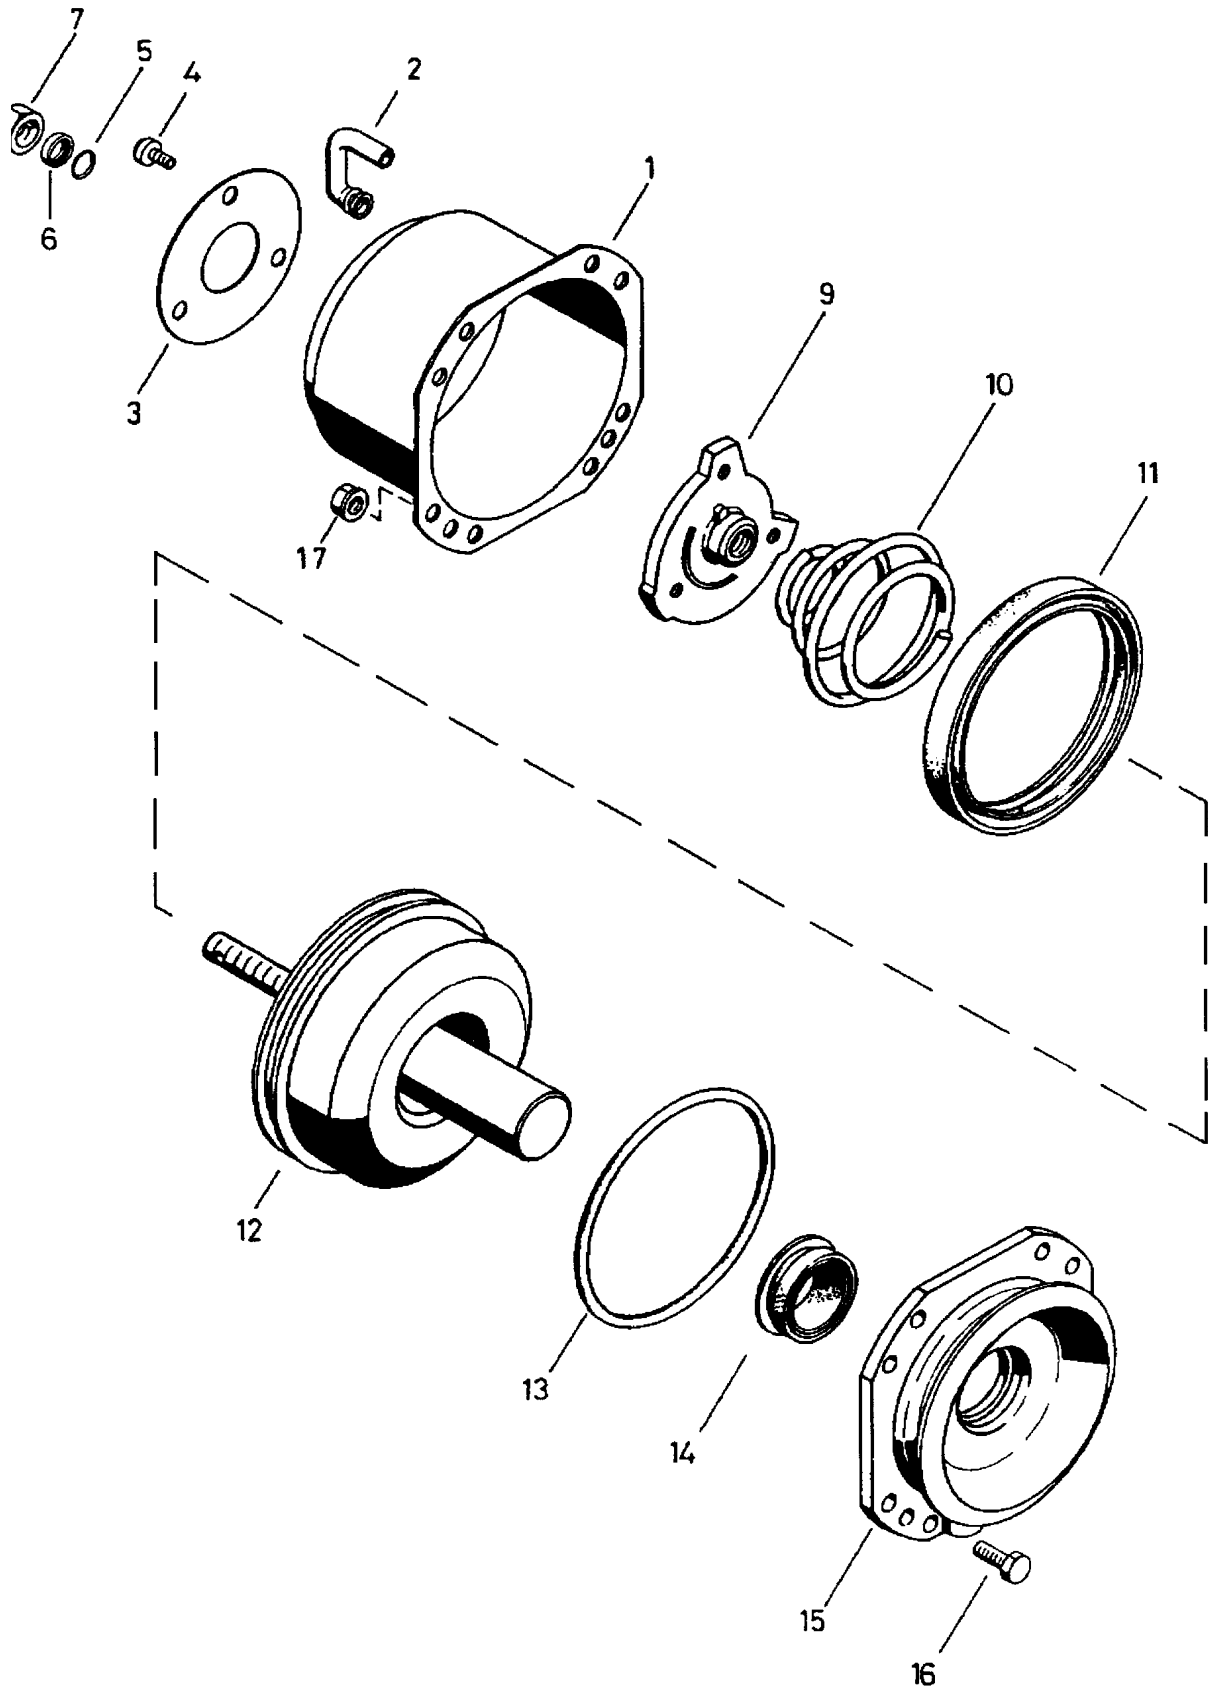

Cylindre de freinage à ressort

925 431

WABCO

925 431 938 3 édition 06 / 98
sous toute réserve de modifications

Cylindre de freinage à ressort

925 431

Désignation	n ° de repère	n ° de catalogue	pièces communes aux variantes	quantité par variante						jeu de réparation	
				990							
Cylindre à ressort		925 431 ... 0									
Jeu de réparation		925 430 001 2		X						002	
Cylindre	1	-	1								
Embout	2	NTS	1							1	
Rondelle	3	-	1								
Vis	4	-	3								
Joint torique	5	NTS	1							1	
Coupelle	6	NTS	1							1	
Ecrou	7	-	1								
Goupille	8	-	1								
Coupelle d'appui ressort	9	-	1								
Ressort	10	-	1								
Joint	11	NTS	1							1	
Piston	12	-	1								
Joint torique	13	NTS	1							1	
Bague	14	NTS	1							1	
Flasque	15	NTS	1							1	
Vis	16	-	8								
Ecrou	17	-	8								